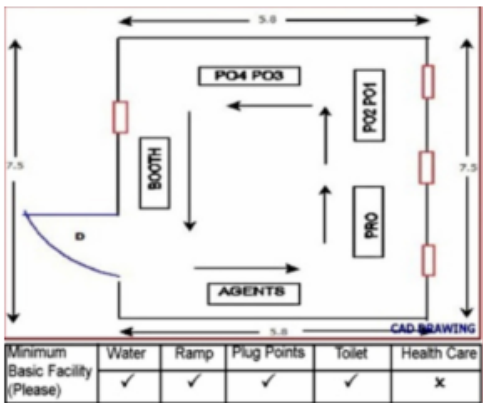

**Google Map View**

**Polling Station Building Front View**

**Polling Station Front View**

**Cad View**

**Key MAP View**

1 பெயர் : செல்வராஜ் தந்தை பெயர் : தைலான் வீட்டு எண் : 1 வயது : 57 பாலினம் : ஆண்	IBC0081174 Photo is available	2 பெயர் : இரவி தந்தை பெயர் : இராசு வீட்டு எண் : 1 வயது : 55 பாலினம் : ஆண்	IBC1868538 Photo is available	3 பெயர் : விஜயலட்சுமி கணவர் பெயர் : இரவி வீட்டு எண் : 1 வயது : 52 பாலினம் : பெண்	IBC1868546 Photo is available
4 பெயர் : மல்லிகா கணவர் பெயர் : செல்வராஜ் வீட்டு எண் : 1 வயது : 49 பாலினம் : பெண்	IBC0081158 Photo is available	5 பெயர் : சிவசக்தி தந்தை பெயர் : சிவசாமி வீட்டு எண் : 1 வயது : 40 பாலினம் : ஆண்	KGB2154730 Photo is available	6 பெயர் : லக்ஷ்மிதேவி கணவர் பெயர் : மணிகண்டன் வீட்டு எண் : 1 வயது : 34 பாலினம் : பெண்	IBC1038900 Photo is available
7 பெயர் : கார்த்திகேயன் தந்தை பெயர் : முனியன் வீட்டு எண் : 1-1E வயது : 37 பாலினம் : ஆண்	IBC0133652 Photo is available	8 பெயர் : சிவமாலை கணவர் பெயர் : ஜெயராமன் வீட்டு எண் : 1/1ஏஃப் வயது : 62 பாலினம் : பெண்	BBJ1589324 Photo is available	9 பெயர் : கிள்ளிவளவன் தந்தை பெயர் : முருகன் வீட்டு எண் : 1/1ஏஃப்5 வயது : 21 பாலினம் : ஆண்	IBC2413227 Photo is available
10 பெயர் : அமுதா கணவர் பெயர் : சாமிநாதன் வீட்டு எண் : 1-1H1 வயது : 34 பாலினம் : பெண்	IBC0602375 Photo is available	11 பெயர் : விக்னேஷ் தந்தை பெயர் : செளந்தராஜன் வீட்டு எண் : 1/2 வயது : 25 பாலினம் : ஆண்	IBC2213965 Photo is available	12 பெயர் : இளங்கோவன் தந்தை பெயர் : கணேசன் வீட்டு எண் : 1-3 வயது : 35 பாலினம் : ஆண்	IBC0133637 Photo is available
13 பெயர் : ராஜாத்தி கணவர் பெயர் : பன்னீர்செல்வம் வீட்டு எண் : 1/3-1 வயது : 59 பாலினம் : பெண்	IBC2413151 Photo is available	14 பெயர் : குமார் தந்தை பெயர் : பன்னீர்செல்வம் வீட்டு எண் : 1/3-1 வயது : 39 பாலினம் : ஆண்	IBC2413169 Photo is available	15 பெயர் : மருதம்பாளன் கணவர் பெயர் : குமார் வீட்டு எண் : 1/3-2 வயது : 36 பாலினம் : பெண்	IBC2413185 Photo is available
16 பெயர் : கொளஞ்சியப்பன் தந்தை பெயர் : திருசங்கு வீட்டு எண் : 1-3-C3 வயது : 30 பாலினம் : ஆண்	IBC0708594 Photo is available	17 பெயர் : அருள்தாஸ் தந்தை பெயர் : ராமானுஜம் வீட்டு எண் : 01/04 வயது : 24 பாலினம் : ஆண்	IBC2161826 Photo is available	18 பெயர் : பிரகலாதன் தந்தை பெயர் : இராஜகோபால் வீட்டு எண் : 1-4B வயது : 43 பாலினம் : ஆண்	IBC0256644 Photo is available
19 பெயர் : ஜெயலட்சுமி கணவர் பெயர் : பிரகலாதன் வீட்டு எண் : 1-4B வயது : 36 பாலினம் : பெண்	IBC0256537 Photo is available	20 பெயர் : மணிமேகலை கணவர் பெயர் : தவசீலன் வீட்டு எண் : 1-10 வயது : 40 பாலினம் : பெண்	IBC0708677 Photo is available	21 பெயர் : இராணி கணவர் பெயர் : கலிவரதன் வீட்டு எண் : 1-11B வயது : 44 பாலினம் : பெண்	IBC0708743 Photo is available
22 பெயர் : தென்றலரசு தந்தை பெயர் : மணவாளன் வீட்டு எண் : 1-11B வயது : 38 பாலினம் : ஆண்	IBC0133611 Photo is available	23 பெயர் : சக்திவேல் தந்தை பெயர் : சிவக்குமார் வீட்டு எண் : 1-12 வயது : 27 பாலினம் : ஆண்	IBC1038967 Photo is available	24 பெயர் : ஐயப்பன் தந்தை பெயர் : ஜெயராமன் வீட்டு எண் : 1-12 வயது : 26 பாலினம் : ஆண்	IBC1124015 Photo is available
25 பெயர் : ஜெயந்தி கணவர் பெயர் : சக்கரவர்த்தி வீட்டு எண் : 1-16 வயது : 45 பாலினம் : பெண்	IBC0256578 Photo is available	26 பெயர் : கார்த்திகேயன் தந்தை பெயர் : கோவிந்தராஜ் வீட்டு எண் : 1-16 வயது : 37 பாலினம் : ஆண்	IBC0256628 Photo is available	27 பெயர் : கலைவாணன் தந்தை பெயர் : திருமால் வீட்டு எண் : 1-16 வயது : 36 பாலினம் : ஆண்	IBC0256883 Photo is available
28 பெயர் : பார்த்திபன் தந்தை பெயர் : கோவிந்தராஜ் வீட்டு எண் : 1-16 வயது : 35 பாலினம் : ஆண்	IBC0256875 Photo is available	29 பெயர் : ரகுபதி தந்தை பெயர் : கோவிந்தராஜ் வீட்டு எண் : 1-16 வயது : 32 பாலினம் : ஆண்	IBC0602433 Photo is available	30 பெயர் : செளந்தராஜன் தந்தை பெயர் : கணக்கு வீட்டு எண் : 1-17 வயது : 34 பாலினம் : ஆண்	IBC0602359 Photo is available