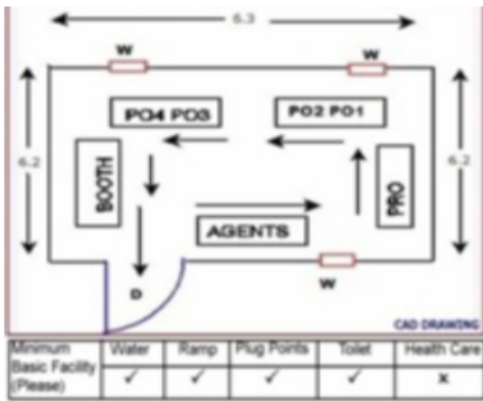

Google Map View

Polling Station Building Front View

Polling Station Front View

Cad View

Key MAP View

<p># 1</p> <p>IBC0082842</p> <p>பெயர் : முனியப்பன் பன்னீர்செல்வம் தந்தை பெயர்: சென்ட்ரோசா வீட்டு எண் : 1 வயது : 43 பாலினம் : ஆண்</p> <p>Photo is available</p>	<p>2</p> <p>IBC0877084</p> <p>பெயர் : திவ்யா தந்தை பெயர்: கங்காதரன் வீட்டு எண் : 1 வயது : 33 பாலினம் : பெண்</p> <p>Photo is available</p>	<p>3</p> <p>IBC0833210</p> <p>பெயர் : மந்திரிகுமார் தந்தை பெயர்: துரைசாமி வீட்டு எண் : 1-1 வயது : 49 பாலினம் : ஆண்</p> <p>Photo is available</p>
<p>4</p> <p>IBC0833228</p> <p>பெயர் : சாந்தகுமார் தந்தை பெயர்: மந்திரிகுமார் வீட்டு எண் : 1-1 வயது : 29 பாலினம் : ஆண்</p> <p>Photo is available</p>	<p>5</p> <p>IBC2602019</p> <p>பெயர் : சூர்யா கொ தந்தை பெயர்: கொளஞ்சிநாதன் வீட்டு எண் : 1/66 வயது : 22 பாலினம் : ஆண்</p> <p>Photo is available</p>	<p>6</p> <p>IBC2562478</p> <p>பெயர் : சாந்தி கணவர் பெயர்: மணியரசு வீட்டு எண் : 1/68ஏ வயது : 38 பாலினம் : பெண்</p> <p>Photo is available</p>
<p>7</p> <p>IBC2426740</p> <p>பெயர் : ரேகா கணவர் பெயர்: மணிகண்டன் வீட்டு எண் : 1-162 வயது : 29 பாலினம் : பெண்</p> <p>Photo is available</p>	<p>8</p> <p>IBC2615185</p> <p>பெயர் : வனிதா தந்தை பெயர்: சிவகுமார் வீட்டு எண் : 1/176 வயது : 20 பாலினம் : பெண்</p> <p>Photo is available</p>	<p>9</p> <p>IBC2605707</p> <p>பெயர் : அகிலாண்டேஸ்வரி கு கணவர் பெயர்: குருநாதன் வீட்டு எண் : 1/186 வயது : 25 பாலினம் : பெண்</p> <p>Photo is available</p>
<p>10</p> <p>IBC2248243</p> <p>பெயர் : சந்துரு மு தந்தை பெயர்: முருகேசன் வீட்டு எண் : 1/220 வயது : 23 பாலினம் : ஆண்</p> <p>Photo is available</p>	<p>11</p> <p>IBC2605723</p> <p>பெயர் : குருநாதன் ம தந்தை பெயர்: மணவாளன் வீட்டு எண் : 1/238 வயது : 27 பாலினம் : ஆண்</p> <p>Photo is available</p>	<p>12</p> <p>IBC2412427</p> <p>பெயர் : மனோரஞ்சனி தந்தை பெயர்: மணிகண்ணன் வீட்டு எண் : 2/12 வயது : 21 பாலினம் : பெண்</p> <p>Photo is available</p>
<p>13</p> <p>IBC2611762</p> <p>பெயர் : அறிவுச்செல்வன் கொளஞ்சிநாதன் தந்தை பெயர்: கொளஞ்சிநாதன் சோ வீட்டு எண் : 2/46-1 வயது : 19 பாலினம் : ஆண்</p> <p>Photo is available</p>	<p>14</p> <p>IBC0603233</p> <p>பெயர் : மகாலெட்சுமி கணவர் பெயர்: மந்திரிகுமார் வீட்டு எண் : 2-95 வயது : 40 பாலினம் : பெண்</p> <p>Photo is available</p>	<p>15</p> <p>IBC0710376</p> <p>பெயர் : வசந்தகுமார் தந்தை பெயர்: மந்திரி குமார் வீட்டு எண் : 2-95 வயது : 30 பாலினம் : ஆண்</p> <p>Photo is available</p>
<p>16</p> <p>IBC0082578</p> <p>பெயர் : அஞ்சைல கணவர் பெயர்: ரங்கன் வீட்டு எண் : 2-201 வயது : 80 பாலினம் : பெண்</p> <p>Photo is available</p>	<p>17</p> <p>IBC0082560</p> <p>பெயர் : கருப்பையன் தந்தை பெயர்: ரங்கன் வீட்டு எண் : 2-201 வயது : 47 பாலினம் : ஆண்</p> <p>Photo is available</p>	<p>18</p> <p>IBC2317600</p> <p>பெயர் : அருண்குமார் தந்தை பெயர்: மைனர் வீட்டு எண் : 2/216 வயது : 23 பாலினம் : ஆண்</p> <p>Photo is available</p>
<p>19</p> <p>IBC2412674</p> <p>பெயர் : கலைச்செல்வன் தந்தை பெயர்: கொளஞ்சி வீட்டு எண் : 2/271 வயது : 21 பாலினம் : ஆண்</p> <p>Photo is available</p>	<p>20</p> <p>IBC2412492</p> <p>பெயர் : ஜெயமாலா தந்தை பெயர்: செல்வராஜ் வீட்டு எண் : 2/760 வயது : 23 பாலினம் : பெண்</p> <p>Photo is available</p>	<p>21</p> <p>IBC0710541</p> <p>பெயர் : கனிஷ் பிரபாகரன் தந்தை பெயர்: முருகன் வீட்டு எண் : 3 வயது : 29 பாலினம் : ஆண்</p> <p>Photo is available</p>
<p>22</p> <p>KGB2513687</p> <p>பெயர் : மகேஷ் தந்தை பெயர்: கருணாநிதி வீட்டு எண் : 3-1A வயது : 40 பாலினம் : ஆண்</p> <p>Photo is available</p>	<p>23</p> <p>IBC0877159</p> <p>பெயர் : சந்தனபாரதி தந்தை பெயர்: சந்திரபோஸ் வீட்டு எண் : 3-18 வயது : 30 பாலினம் : ஆண்</p> <p>Photo is available</p>	<p>24</p> <p>IBC0949024</p> <p>பெயர் : மகாலெட்சுமி தந்தை பெயர்: கோவிந்தராசு வீட்டு எண் : 3-28 வயது : 35 பாலினம் : பெண்</p> <p>Photo is available</p>
<p>25</p> <p>IBC0948968</p> <p>பெயர் : வீரமணி தந்தை பெயர்: சிங்காரம் வீட்டு எண் : 3-45 வயது : 59 பாலினம் : ஆண்</p> <p>Photo is available</p>	<p>26</p> <p>IBC0769976</p> <p>பெயர் : வீரராகவன் தந்தை பெயர்: வீரமணி வீட்டு எண் : 3-45 வயது : 40 பாலினம் : ஆண்</p> <p>Photo is available</p>	<p>27</p> <p>IBC0948984</p> <p>பெயர் : மீனா கணவர் பெயர்: வீரராகவன் வீட்டு எண் : 3-47 வயது : 34 பாலினம் : பெண்</p> <p>Photo is available</p>
<p>28</p> <p>IBC0603035</p> <p>பெயர் : சாது தந்தை பெயர்: ஆறுமுகம் வீட்டு எண் : 3-64 வயது : 72 பாலினம் : ஆண்</p> <p>Photo is available</p>	<p>29</p> <p>IBC0603068</p> <p>பெயர் : தனக்கொடி கணவர் பெயர்: சாது வீட்டு எண் : 3-64 வயது : 65 பாலினம் : பெண்</p> <p>Photo is available</p>	<p>30</p> <p>IBC0710350</p> <p>பெயர் : மணிகண்டன் தந்தை பெயர்: சிவாஜி வீட்டு எண் : 3-85 வயது : 30 பாலினம் : ஆண்</p> <p>Photo is available</p>