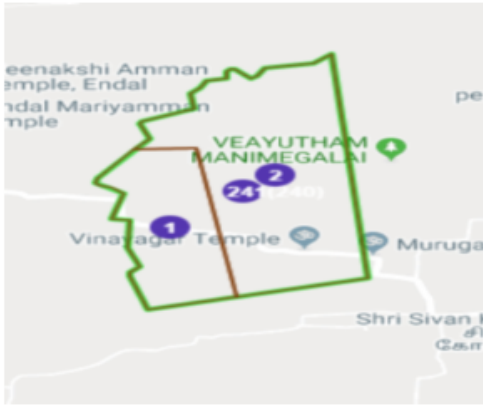

3. வாக்குச் சாவடியின் விவரங்கள்

வாக்குச் சாவடியின் எண் மற்றும் பெயர் : 267 - ஊராட்சி ஒன்றிய துவக்கப்பள்ளி, வாணதிரையான்பட்டினம் வடக்கு பார்த்த கீழ்மேல் கெட்டி மெத்தைக் கட்டிடம், மேற்கு பகுதி வாக்குச் சாவடியின் முகவரி : ஊராட்சி ஒன்றிய துவக்கப்பள்ளி, வாணதிரையான்பட்டினம் வடக்கு பார்த்த கீழ்மேல் கெட்டி மெத்தைக் கட்டிடம், மேற்கு பகுதி.	வாக்குச் சாவடியின் வகைப்பாடு (ஆண்/பெண்/பொது)	பொது
	துணை வாக்குச் சாவடிகளின் எண்ணிக்கை :	0

4. வாக்காளர்களின் எண்ணிக்கை

தொடங்கும் வரிசை எண்	முடியும் வரிசை எண்.	நிகர வாக்காளர்களின் எண்ணிக்கை			
		ஆண்	பெண்	மூன்றாம் பாலினம்	மொத்தம்
1	639	325	309	0	634

வாக்காளர் பதிவு அலுவலரின்
கையொப்பம்

Nazri Naksha