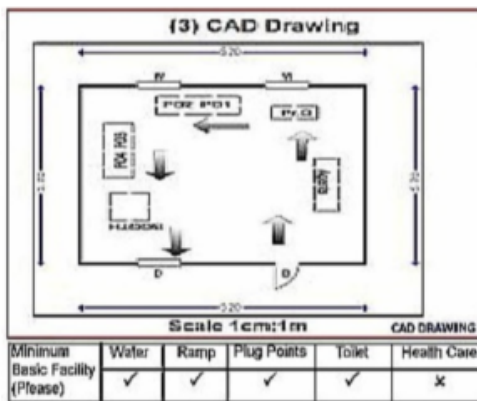

**Google Map View**

**Polling Station Building Front View**

**Polling Station Front View**

**Cad View**

**Key MAP View**

1 பெயர் : ரமேஷ் தாயின் பெயர் : கற்பகம் வீட்டு எண் : 2-2-6 வயது : 43 பாலினம் : ஆண் Photo is available	IBC1101765	2 பெயர் : சின்னப்பொண்ணு தந்தை பெயர் : மணிகண்டன் வீட்டு எண் : 2/3/5/6 வயது : 21 பாலினம் : பெண் Photo is available	IBC2606127	3 பெயர் : காளிமுத்து இதரர் பெயர் : கோவிந்தராசு வீட்டு எண் : 2/3ஜே16 வயது : 26 பாலினம் : ஆண் Photo is available	IBC2558831
4 பெயர் : விஜயலெட்சுமி கா கணவர் பெயர் : காளிமுத்து வீட்டு எண் : 2/3ஜே16 வயது : 19 பாலினம் : பெண் Photo is available	IBC2585586	5 பெயர் : சங்கீதா கணவர் பெயர் : செல்வம் வீட்டு எண் : 2/4உ வயது : 27 பாலினம் : பெண் Photo is available	IBC1194182	6 பெயர் : க கதிரவன் தந்தை பெயர் : கருணாகரன் வீட்டு எண் : 2/75ஏ வயது : 26 பாலினம் : ஆண் Photo is available	IBC1084714
7 பெயர் : கோகுலகிருஷ்ணன் தந்தை பெயர் : கொளஞ்சி நாதன் வீட்டு எண் : 2/97ஓ வயது : 24 பாலினம் : ஆண் Photo is available	IBC2241735	8 பெயர் : சுகந்தி கணவர் பெயர் : வீராசாமி வீட்டு எண் : 2/970 வயது : 46 பாலினம் : பெண் Photo is available	KLP1533082	9 பெயர் : சத்யராஜ் தந்தை பெயர் : செல்வராசு வீட்டு எண் : 3/13 வயது : 24 பாலினம் : ஆண் Photo is available	IBC2362267
10 பெயர் : செழியன் சக்கரவர்த்தி தந்தை பெயர் : சக்கரவர்த்தி வீட்டு எண் : 3/65 வயது : 19 பாலினம் : ஆண் Photo is available	IBC2616167	11 பெயர் : தினகரன் தந்தை பெயர் : திருமூர்த்தி வீட்டு எண் : 4/85 வயது : 25 பாலினம் : ஆண் Photo is available	IBC2241529	12 பெயர் : கோவிந்தராசு தந்தை பெயர் : மரக்காயன் வீட்டு எண் : 12 வயது : 48 பாலினம் : ஆண் Photo is available	IBC0436600
13 பெயர் : அமராவதி கணவர் பெயர் : கோவிந்தராசு வீட்டு எண் : 12 வயது : 43 பாலினம் : பெண் Photo is available	IBC0436618	14 பெயர் : எழிலரசன் தந்தை பெயர் : பெரியசாமி வீட்டு எண் : 12ஏ வயது : 63 பாலினம் : ஆண் Photo is available	IBC2305753	15 பெயர் : சதீஷ் தந்தை பெயர் : கோவிந்தராசு வீட்டு எண் : 12/ந வயது : 27 பாலினம் : ஆண் Photo is available	IBC2530830
16 பெயர் : சுகன்யா தந்தை பெயர் : பரமசிவம் வீட்டு எண் : 74இ வயது : 36 பாலினம் : பெண் Photo is available	IBC2241347	17 பெயர் : அன்புசெல்வன் தந்தை பெயர் : வடிவேல் வீட்டு எண் : 92/10 ஏ3 வயது : 23 பாலினம் : ஆண் Photo is available	IBC2241453	18 பெயர் : அசோக் தந்தை பெயர் : வக்கீல் வீட்டு எண் : 147 வயது : 37 பாலினம் : ஆண் Photo is available	IBC0632166
E 19 பெயர் : சங்கர் தந்தை பெயர் : வக்கீல் வீட்டு எண் : 148 வயது : 51 பாலினம் : ஆண் DELETED	KLP2139160	20 பெயர் : மஞ்சளா கணவர் பெயர் : சங்கர் வீட்டு எண் : 148 வயது : 47 பாலினம் : பெண் Photo is available	KLP1533173	21 பெயர் : சங்கீதா கணவர் பெயர் : ராமு வீட்டு எண் : 158 வயது : 38 பாலினம் : பெண் Photo is available	IBC1195379
22 பெயர் : ராமு தந்தை பெயர் : ரவி வீட்டு எண் : 158 வயது : 30 பாலினம் : ஆண் Photo is available	IBC0732784	23 பெயர் : பிரியா தந்தை பெயர் : வீராசாமி வீட்டு எண் : 163 வயது : 31 பாலினம் : பெண் Photo is available	IBC0785998	24 பெயர் : மணிகண்டன் தந்தை பெயர் : வீராசாமி வீட்டு எண் : 163 வயது : 31 பாலினம் : ஆண் Photo is available	IBC0785923
25 பெயர் : சக்கரவர்த்தி தந்தை பெயர் : இராமலிங்கம் வீட்டு எண் : 165 வயது : 42 பாலினம் : ஆண் Photo is available	IBC0290122	26 பெயர் : எழிலரசி கணவர் பெயர் : சக்கரவர்த்தி வீட்டு எண் : 165 வயது : 36 பாலினம் : பெண் Photo is available	IBC0290114	27 பெயர் : மணிகண்டன் தந்தை பெயர் : பரமசிவம் வீட்டு எண் : 167 வயது : 38 பாலினம் : ஆண் Photo is available	IBC0436634
28 பெயர் : மினாட்சி கணவர் பெயர் : மணிகண்டன் வீட்டு எண் : 167/NA வயது : 28 பாலினம் : பெண் Photo is available	IBC1156611	29 பெயர் : இலட்சுமணன் தந்தை பெயர் : சந்திரன் வீட்டு எண் : 169 வயது : 45 பாலினம் : ஆண் Photo is available	IBC0436642	30 பெயர் : கமலம் கணவர் பெயர் : மாணிக்கம் வீட்டு எண் : 169 வயது : 40 பாலினம் : பெண் Photo is available	IBC0436659