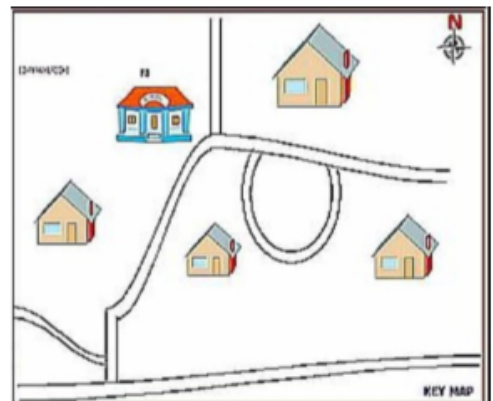

Key MAP View