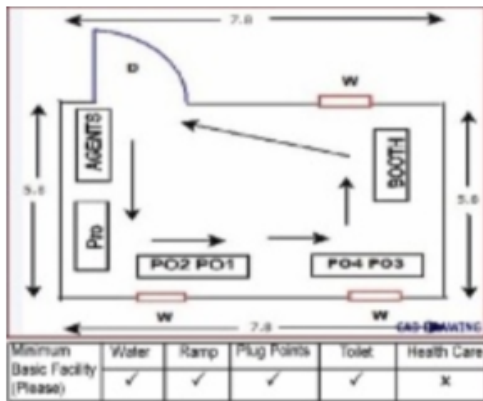

Google Map View

Polling Station Building Front View

Polling Station Front View

Cad View

Key MAP View

1 பெயர் : செல்வகுமார் தந்தை பெயர் : செல்வராசு வீட்டு எண் : 1 வயது : 36 பாலினம் : ஆண்	IBC2315950 Photo is available	2 பெயர் : மகாலட்சுமி ச கணவர் பெயர் : செல்வகுமார் வீட்டு எண் : 1 வயது : 26 பாலினம் : பெண்	IBC2409092 Photo is available	3 பெயர் : கௌசல்யா கணவர் பெயர் : ராஜ ராஜ சோழன் வீட்டு எண் : 2/7 வயது : 29 பாலினம் : பெண்	IBC0834432 Photo is available
4 பெயர் : புவனா ரா தந்தை பெயர் : ராஜன் வீட்டு எண் : 2/228 மாரியம்மன்கோவில் தெர வயது : 22 பாலினம் : பெண்	IBC2588150 Photo is available	5 பெயர் : பேரியந்தா தந்தை பெயர் : மனோகரன் வீட்டு எண் : 2/263 வயது : 25 பாலினம் : பெண்	IBC2220770 Photo is available	6 பெயர் : பிரவீன் தந்தை பெயர் : பன்னீர்செல்வம் வீட்டு எண் : 2/275 வயது : 26 பாலினம் : ஆண்	IBC1116052 Photo is available
7 பெயர் : மீனாட்சி கணவர் பெயர் : கிருஷ்ணமூர்த்தி வீட்டு எண் : 2-282 வயது : 66 பாலினம் : பெண்	IBC1913623 Photo is available	8 பெயர் : மதியழகன் தந்தை பெயர் : தனவேல் வீட்டு எண் : 2-288 வயது : 51 பாலினம் : ஆண்	IBC0406025 Photo is available	9 பெயர் : கவிதா கணவர் பெயர் : ஆனந்தகுமார் வீட்டு எண் : 2/288 வயது : 29 பாலினம் : பெண்	IBC1116037 Photo is available
10 பெயர் : சாமிநாதன் தந்தை பெயர் : தனவேல் வீட்டு எண் : 2-290 வயது : 62 பாலினம் : ஆண்	IBC1913631 Photo is available	11 பெயர் : லலிதா கணவர் பெயர் : சாமிநாதன் வீட்டு எண் : 2-290 வயது : 58 பாலினம் : பெண்	IBC1913649 Photo is available	12 பெயர் : தமிழ்ச்செல்வி கணவர் பெயர் : பிரபு வீட்டு எண் : 2-312 வயது : 40 பாலினம் : பெண்	IBC0405886 Photo is available
13 பெயர் : பாரதி கணவர் பெயர் : சரவணன் வீட்டு எண் : 2/316 வயது : 27 பாலினம் : பெண்	IBC1116086 Photo is available	14 பெயர் : அன்பரசி கணவர் பெயர் : செல்வராசு வீட்டு எண் : 2-317 வயது : 38 பாலினம் : பெண்	IBC0151886 Photo is available	15 பெயர் : சித்ரா கணவர் பெயர் : வீரப்பன் வீட்டு எண் : 2-326 வயது : 39 பாலினம் : பெண்	IBC0877712 Photo is available
16 பெயர் : சசீலா கணவர் பெயர் : அமிர்தலிங்கம் வீட்டு எண் : 2-347 வயது : 48 பாலினம் : பெண்	IBC1913664 Photo is available	17 பெயர் : வினோத் தந்தை பெயர் : இளங்கோவன் வீட்டு எண் : 2-390 வயது : 32 பாலினம் : ஆண்	IBC0509158 Photo is available	S 18 பெயர் : ஐஸ்வர்யா தந்தை பெயர் : வரதராஜன் வீட்டு எண் : 2-407 வயது : 31 பாலினம் : பெண்	IBC0771022 Photo is available
19 பெயர் : ராஜா தந்தை பெயர் : குணசேகரன் வீட்டு எண் : 2-411 வயது : 32 பாலினம் : ஆண்	IBC0509166 Photo is available	20 பெயர் : கொளஞ்சிநாதன் தந்தை பெயர் : ராமலிங்கம் வீட்டு எண் : 2-417 வயது : 33 பாலினம் : ஆண்	IBC0406165 Photo is available	21 பெயர் : சத்யமூர்த்தி தந்தை பெயர் : கணிச்செல்வன் வீட்டு எண் : 2/435 வயது : 24 பாலினம் : ஆண்	IBC2221133 Photo is available
22 பெயர் : சின்னப்பன் தந்தை பெயர் : வடிவேல் வீட்டு எண் : 2-488 வயது : 58 பாலினம் : ஆண்	IBC1913672 Photo is available	23 பெயர் : அன்பழகி கணவர் பெயர் : சின்னப்பன் வீட்டு எண் : 2-488 வயது : 55 பாலினம் : பெண்	IBC1913680 Photo is available	24 பெயர் : கீர்த்திகா ரமேஷ்குமார் தாயின் பெயர் : கண்ணகி ரமேஷ்குமார் வீட்டு எண் : 2/529 வயது : 19 பாலினம் : பெண்	IBC2584605 Photo is available
25 பெயர் : அரிகரன் அசோக்ராஜ் தாயின் பெயர் : ரெங்கநாயகி அசோக்ராஜ் வீட்டு எண் : 2/890 வயது : 19 பாலினம் : ஆண்	IBC2551513 Photo is available	26 பெயர் : விஜயலெட்சுமி புலவேந்திரன் தாயின் பெயர் : சின்னபொண்ணு புலவேந்திரன் வீட்டு எண் : 2/3258 வயது : 19 பாலினம் : பெண்	IBC2584571 Photo is available	27 பெயர் : சித்ரா கணவர் பெயர் : வினோத்கண்ணன் வீட்டு எண் : 2A வயது : 40 பாலினம் : பெண்	IBC0712794 Photo is available
28 பெயர் : வேம்பு கணவர் பெயர் : வெங்கடேஷ்வரன் வீட்டு எண் : 3/23 வயது : 28 பாலினம் : பெண்	IBC0951004 Photo is available	29 பெயர் : ராமச்சந்திரன் தந்தை பெயர் : மாரிமுத்து வீட்டு எண் : 3-32B வயது : 30 பாலினம் : ஆண்	IBC0771030 Photo is available	30 பெயர் : ரஞ்சித் தந்தை பெயர் : சுந்தரமூர்த்தி வீட்டு எண் : 3/282 வயது : 24 பாலினம் : ஆண்	IBC2220796 Photo is available