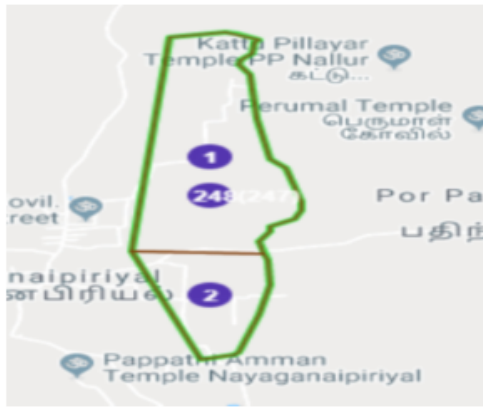

Nazri Naksha