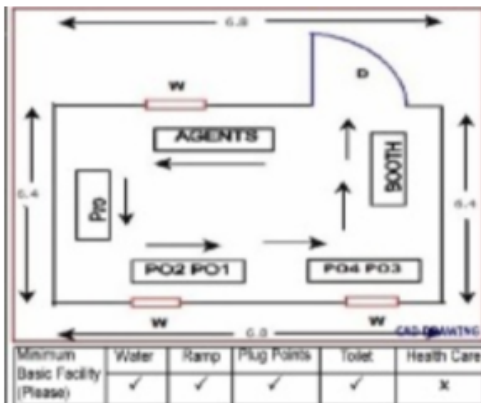

Google Map View

Polling Station Building Front View

Polling Station Front View

Cad View

Key MAP View

சட்டமன்றத் தொகுதியின் எண் மற்றும் பெயர் : 150-ஜெயங்கொண்டம்
பிரிவு எண் மற்றும் பெயர் 1-அணைக்குடம் (வ கி) மற்றும் (ஊ), வடக்கு தெரு