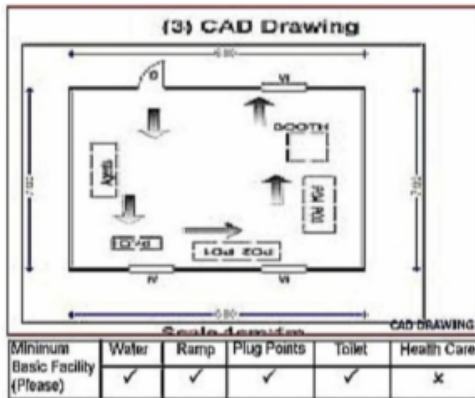

Google Map View

Polling Station Building Front View

Polling Station Front View

Cad View

Key MAP View

1 பெயர் : பன்னீர்செல்வம் தந்தை பெயர் : பெரியசாமி வீட்டு எண் : 1 வயது : 46 பாலினம் : ஆண்	IBC0990531 Photo is available	2 பெயர் : சத்தியா தந்தை பெயர் : ராமதாஸ் வீட்டு எண் : 1 வயது : 27 பாலினம் : பெண்	IBC1168889 Photo is available	3 பெயர் : ஜெயபிரகாஷ் தந்தை பெயர் : தங்கதுரை வீட்டு எண் : 1/27 வயது : 27 பாலினம் : ஆண்	IBC2307809 Photo is available
4 பெயர் : பாலு தந்தை பெயர் : மகாராசன் வீட்டு எண் : 2/23 வயது : 51 பாலினம் : ஆண்	IBC1295393 Photo is available	5 பெயர் : மஞ்சமாதேவி கணவர் பெயர் : பாலு வீட்டு எண் : 2/23 வயது : 47 பாலினம் : பெண்	KLP1531086 Photo is available	6 பெயர் : சரண்யா தந்தை பெயர் : கணேசன் வீட்டு எண் : 2-28C வயது : 36 பாலினம் : பெண்	IBC0436790 Photo is available
7 பெயர் : தமிழரசன் தந்தை பெயர் : திருமூர்த்தி வீட்டு எண் : 2-77C வயது : 32 பாலினம் : ஆண்	IBC0436808 Photo is available	8 பெயர் : பிரபாகரன் தந்தை பெயர் : குணசேகரன் வீட்டு எண் : 3 வயது : 32 பாலினம் : ஆண்	IBC0436816 Photo is available	9 பெயர் : சிவசக்தி கணவர் பெயர் : விஜயக்குமார் வீட்டு எண் : 3-2A வயது : 48 பாலினம் : பெண்	IBC0436824 Photo is available
10 பெயர் : மாதரசி கணவர் பெயர் : திருமுருகன் வீட்டு எண் : 3-2D1 வயது : 30 பாலினம் : பெண்	IBC0632513 Photo is available	11 பெயர் : வேல்முருகன் தந்தை பெயர் : சின்னதுரை வீட்டு எண் : 3-5 வயது : 34 பாலினம் : ஆண்	IBC0391334 Photo is available	12 பெயர் : சிவா தந்தை பெயர் : மனோகரன் வீட்டு எண் : 3-14 வயது : 27 பாலினம் : ஆண்	IBC1052737 Photo is available
13 பெயர் : நாகராஜன் தந்தை பெயர் : பரமசிவம் வீட்டு எண் : 3-14B வயது : 40 பாலினம் : ஆண்	IBC0436832 Photo is available	14 பெயர் : உமாராணி கணவர் பெயர் : நாகராஜன் வீட்டு எண் : 3-14B வயது : 34 பாலினம் : பெண்	IBC0533893 Photo is available	15 பெயர் : மணிமேகலை கணவர் பெயர் : கோவிந்தராசு வீட்டு எண் : 3-48 வயது : 30 பாலினம் : பெண்	IBC0990515 Photo is available
16 பெயர் : அறிவண்ணல் தந்தை பெயர் : இராஜமாணிக்கம் வீட்டு எண் : 3-54F3 வயது : 63 பாலினம் : ஆண்	IBC0436840 Photo is available	17 பெயர் : இளையராஜா தந்தை பெயர் : திருநாவுக்கரசு வீட்டு எண் : 3-64 வயது : 42 பாலினம் : ஆண்	IBC0436857 Photo is available	18 பெயர் : ஆதிலூலம் தந்தை பெயர் : கவியபெருமான் வீட்டு எண் : 3-563 வயது : 83 பாலினம் : ஆண்	IBC0006940 Photo is available
19 பெயர் : வேல்முருகன் தந்தை பெயர் : ஜெகநாதன் வீட்டு எண் : 3-688A வயது : 45 பாலினம் : ஆண்	IBC0289967 Photo is available	20 பெயர் : சசிகலா கணவர் பெயர் : ராஜேஷ் வீட்டு எண் : 24/11 வயது : 26 பாலினம் : பெண்	IBC2236297 Photo is available	21 பெயர் : செளமியா தந்தை பெயர் : முருகன் வீட்டு எண் : 33 வயது : 31 பாலினம் : பெண்	IBC0890384 Photo is available
22 பெயர் : நவின் பாபு தந்தை பெயர் : முருகன் வீட்டு எண் : 33 வயது : 29 பாலினம் : ஆண்	IBC0890434 Photo is available	23 பெயர் : சித்ரா கணவர் பெயர் : கோவிந்தசாமி வீட்டு எண் : 33A வயது : 33 பாலினம் : பெண்	IBC0436881 Photo is available	24 பெயர் : இராஜேஷ் தந்தை பெயர் : கருணாநிதி வீட்டு எண் : 36 வயது : 33 பாலினம் : ஆண்	IBC0436899 Photo is available
25 பெயர் : சுமதி கணவர் பெயர் : சுரேஷ் வீட்டு எண் : 50H வயது : 39 பாலினம் : பெண்	IBC0732933 Photo is available	26 பெயர் : இலக்கியா தந்தை பெயர் : அன்பழகன் வீட்டு எண் : 56 வயது : 29 பாலினம் : பெண்	IBC0786095 Photo is available	27 பெயர் : நவீன் குமார் கு தந்தை பெயர் : குணசேகரன் வீட்டு எண் : 57 வயது : 24 பாலினம் : ஆண்	IBC2307791 Photo is available
28 பெயர் : சரோஜா கணவர் பெயர் : கவியமூர்த்தி வீட்டு எண் : 66-1 வயது : 71 பாலினம் : பெண்	IBC0732867 Photo is available	29 பெயர் : கலைமணி தந்தை பெயர் : காசிநாதன் வீட்டு எண் : 301 வயது : 26 பாலினம் : ஆண்	IBC1101849 Photo is available	30 பெயர் : செல்வபாரதி தந்தை பெயர் : வைத்திலிங்கம் வீட்டு எண் : 302 வயது : 32 பாலினம் : ஆண்	IBC0533984 Photo is available