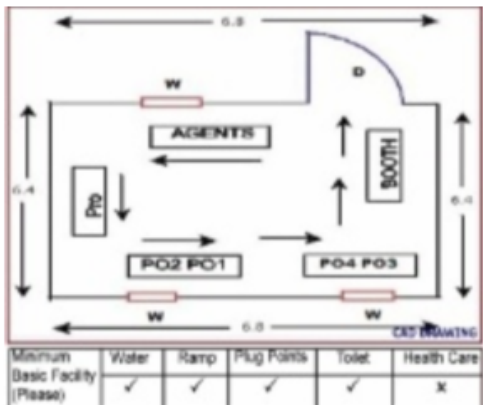

Google Map View

Polling Station Building Front View

Polling Station Front View

Cad View

Key MAP View

சட்டமன்றத் தொகுதியின் எண் மற்றும் பெயர் : 150-ஜெயங்கொண்டம்
பிரிவு எண் மற்றும் பெயர் 1-அணைக்குடம் (வ கி) மற்றும் (ஊ), தெற்கு அரிஜன காலனி