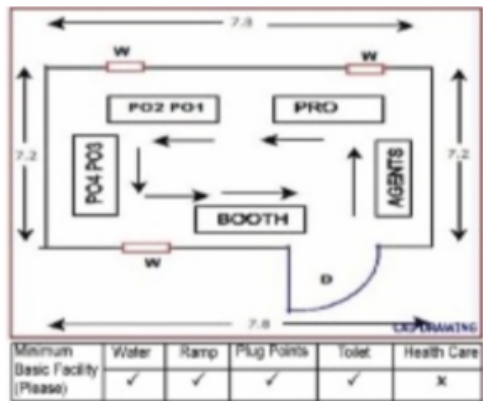

Google Map View

Polling Station Building Front View

Polling Station Front View

Cad View

Key MAP View

1 பெயர் : இளஞ்செழியன் தந்தை பெயர் : கோவிந்தராஜ் வீட்டு எண் : 2-44A வயது : 55 பாலினம் : ஆண் Photo is available	IBC1041425	2 பெயர் : பழனிமாணிக்கம் தந்தை பெயர் : கணேசன் வீட்டு எண் : 2-44A வயது : 28 பாலினம் : ஆண் Photo is available	IBC0952770	3 பெயர் : கலியமூர்த்தி தந்தை பெயர் : மாரிமுத்து வீட்டு எண் : 2-58D வயது : 48 பாலினம் : ஆண் Photo is available	KGB2539575
4 பெயர் : லலிதா கணவர் பெயர் : கலியமூர்த்தி வீட்டு எண் : 2-58D வயது : 43 பாலினம் : பெண் Photo is available	KGB2539567	5 பெயர் : அழகேசன் தந்தை பெயர் : பாலையா வீட்டு எண் : 3-152 வயது : 40 பாலினம் : ஆண் Photo is available	IBC0087478	6 பெயர் : சீனிவாசன் தந்தை பெயர் : பாலையா வீட்டு எண் : 3-152 வயது : 39 பாலினம் : ஆண் Photo is available	IBC0087486
7 பெயர் : ராகுல் ராஜ்குமார் தந்தை பெயர் : சொக்கலிங்கம் வீட்டு எண் : 3-192 வயது : 25 பாலினம் : ஆண் Photo is available	IBC1135540	8 பெயர் : விமலராஜ் தந்தை பெயர் : கருணாகரன் வீட்டு எண் : 3-212 வயது : 38 பாலினம் : ஆண் Photo is available	IBC0087304	9 பெயர் : வீரசேகர் தந்தை பெயர் : கருணாகரன் வீட்டு எண் : 4-4-8D வயது : 40 பாலினம் : ஆண் Photo is available	IBC0427864
10 பெயர் : சுதாகர் தந்தை பெயர் : அண்ணாதுரை வீட்டு எண் : 4-22 வயது : 38 பாலினம் : ஆண் Photo is available	IBC0087288	11 பெயர் : நிலவழகன் தந்தை பெயர் : இளங்கோவன் வீட்டு எண் : 4-30 வயது : 28 பாலினம் : ஆண் Photo is available	IBC0952861	12 பெயர் : பிரபா கணவர் பெயர் : இராஜேந்திரன் வீட்டு எண் : 4-32 வயது : 36 பாலினம் : பெண் Photo is available	IBC0952812
13 பெயர் : ராஜாத்தி கணவர் பெயர் : சாமிதுரை வீட்டு எண் : 4-40 வயது : 45 பாலினம் : பெண் Photo is available	IBC0087445	14 பெயர் : வேல்முருகன் தந்தை பெயர் : கார்த்திகேயன் வீட்டு எண் : 4-51A வயது : 34 பாலினம் : ஆண் Photo is available	IBC0406470	15 பெயர் : சோழராஜன் தந்தை பெயர் : செல்ல துரை வீட்டு எண் : 4-53 வயது : 36 பாலினம் : ஆண் Photo is available	IBC0387134
16 பெயர் : இராஜேஸ்வரி கணவர் பெயர் : பாலுசாமி வீட்டு எண் : 4-55B வயது : 44 பாலினம் : பெண் Photo is available	IBC0427922	17 பெயர் : கண்ணன் தந்தை பெயர் : கிருஷ்ணமூர்த்தி வீட்டு எண் : 4-62B வயது : 49 பாலினம் : ஆண் Photo is available	IBC0952895	18 பெயர் : ஆனந்தராஜ் தந்தை பெயர் : ரவிச்சந்திரன் வீட்டு எண் : 4-555 வயது : 28 பாலினம் : ஆண் Photo is available	IBC0952796
19 பெயர் : சுகந்தி கணவர் பெயர் : இராமசாமி வீட்டு எண் : 21 வயது : 51 பாலினம் : பெண் Photo is available	IBC1955129	20 பெயர் : ராஜேந்திரன் தந்தை பெயர் : அப்பாசாமி வீட்டு எண் : 24C வயது : 49 பாலினம் : ஆண் Photo is available	IBC0152140	21 பெயர் : சதீஷ் தந்தை பெயர் : சம்பத் வீட்டு எண் : 25 வயது : 30 பாலினம் : ஆண் Photo is available	IBC0879254
22 பெயர் : திலகவதி கணவர் பெயர் : சுதாகர் வீட்டு எண் : 27 வயது : 36 பாலினம் : பெண் Photo is available	IBC1049741	23 பெயர் : சுதாகர் தந்தை பெயர் : மணிவேல் வீட்டு எண் : 27B வயது : 41 பாலினம் : ஆண் Photo is available	IBC2428324	24 பெயர் : திலகவதி க கணவர் பெயர் : சுதாகர் வீட்டு எண் : 27B வயது : 36 பாலினம் : பெண் Photo is available	IBC2439081
25 பெயர் : தினேஷ் தந்தை பெயர் : திராவிடமணி வீட்டு எண் : 31B வயது : 37 பாலினம் : ஆண் Photo is available	IBC0152165	26 பெயர் : ராஜ்மோகன் தந்தை பெயர் : கோதண்டராமன் வீட்டு எண் : 33A வயது : 47 பாலினம் : ஆண் Photo is available	IBC0152157	27 பெயர் : சதீஷ் தந்தை பெயர் : இராஜேந்திரன் வீட்டு எண் : 33B வயது : 28 பாலினம் : ஆண் Photo is available	IBC0952887
28 பெயர் : சுதாகர் தந்தை பெயர் : குணசேகரன் வீட்டு எண் : 35 வயது : 22 பாலினம் : ஆண் Photo is available	IBC2341733	29 பெயர் : ஜோதிலட்சுமி கணவர் பெயர் : சங்கர் வீட்டு எண் : 48D வயது : 42 பாலினம் : பெண் Photo is available	IBC0261776	30 பெயர் : சங்கர் தந்தை பெயர் : அண்ணாமலை வீட்டு எண் : 48-D வயது : 54 பாலினம் : ஆண் Photo is available	IBC0136002