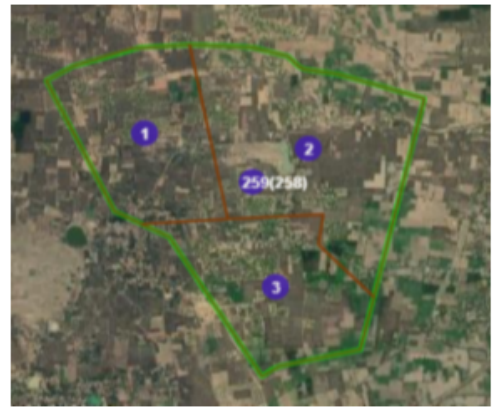

3. வாக்குச் சாவடியின் விவரங்கள்

வாக்குச் சாவடியின் எண் மற்றும் பெயர் : 286 - ஊராட்சி ஒன்றிய துவக்கப்பள்ளி, உதயநத்தம்.வடக்குதெற்கு புதிய மெத்தை கட்டிடம் கிழக்கு பார்த்தது.தெற்குபகுதி. வாக்குச் சாவடியின் முகவரி : ஊராட்சி ஒன்றிய துவக்கப்பள்ளி, உதயநத்தம்.வடக்குதெற்கு புதிய மெத்தை கட்டிடம் கிழக்கு பார்த்தது.தெற்குபகுதி.	வாக்குச் சாவடியின் வகைப்பாடு (ஆண்/பெண்/பொது) துணை வாக்குச் சாவடிகளின் எண்ணிக்கை :	பொது 0
---	--	----------------------

4. வாக்காளர்களின் எண்ணிக்கை

தொடங்கும் வரிசை எண்	முடியும் வரிசை எண்.	நிகர வாக்காளர்களின் எண்ணிக்கை			
		ஆண்	பெண்	மூன்றாம் பாலினம்	மொத்தம்
1	897	435	442	0	877

வாக்காளர் பதிவு அலுவலரின்
கையொப்பம்

Nazri Naksha

Google Map View

Polling Station Building Front View

Polling Station Front View

Cad View

Key MAP View

சட்டமன்றத் தொகுதியின் எண் மற்றும் பெயர் : 150-ஜெயங்கொண்டம்
பிரிவு எண் மற்றும் பெயர் 1-உதயநத்தம் (மே) (வ கி) மற்றும் உதயநத்தம் (ஊ), தெனக்குடி, உதயநத்தம், இடத்தெரு, கீழ்சேடத்தெரு