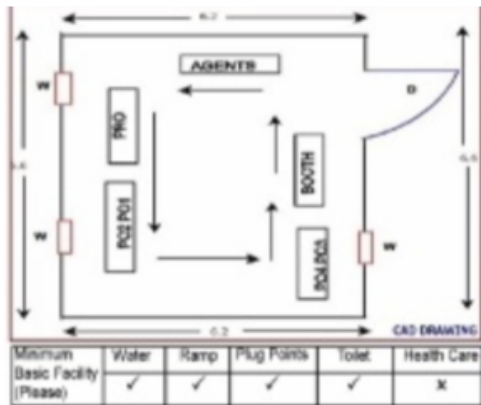

Google Map View

Polling Station Building Front View

Polling Station Front View

Cad View

Key MAP View

சட்டமன்றத் தொகுதியின் எண் மற்றும் பெயர் : 150-ஜெயங்கொண்டம்
பிரிவு எண் மற்றும் பெயர் 1-உதயநத்தம் (மே) (வ கி) மற்றும் உதயநத்தம் (ஊ), தெனக்குடி, உதயநத்தம், இடத்தெரு, கீழ்சேடத்தெரு