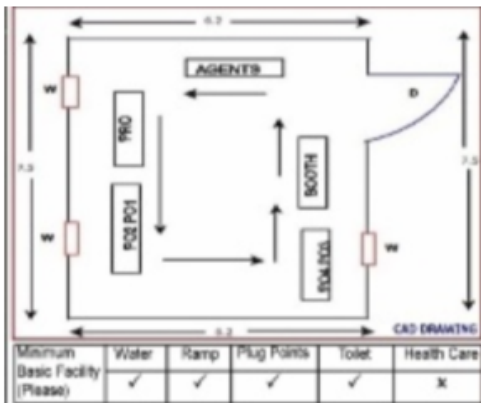

வாக்காளர் பதிவு அலுவலரின்
கையொப்பம்

Nazri Naksha

Google Map View

Polling Station Building Front View

Polling Station Front View

Cad View

Key MAP View

| | | | | | | | | | | | |
|------|------------|---|--------------------|-----|------------|---|--------------------|----|------------|--|--------------------|
| 1 | IBC1041938 | பெயர் : சரவணக்குமார் தந்தை பெயர் : சுப்ரமணியன் வீட்டு எண் : 1-89 வயது : 27 பாலினம் : ஆண் | Photo is available | 2 | IBC2155471 | பெயர் : அசோக்குமார் தந்தை பெயர் : முருகன் வீட்டு எண் : 1/695 வயது : 26 பாலினம் : ஆண் | Photo is available | 3 | IBC0975003 | பெயர் : முரளி தந்தை பெயர் : நேரு வீட்டு எண் : 1-859 வயது : 30 பாலினம் : ஆண் | Photo is available |
| 4 | IBC0717686 | பெயர் : விஜயரெங்கன் தந்தை பெயர் : பாண்டூரெங்கன் வீட்டு எண் : 1-884 வயது : 30 பாலினம் : ஆண் | Photo is available | S 5 | KGB2463909 | பெயர் : வேல்முருகன் தந்தை பெயர் : ராகு வீட்டு எண் : 2 வயது : 44 பாலினம் : ஆண் | Photo is available | 6 | IBC0773234 | பெயர் : மகாலெட்சுமி கணவர் பெயர் : முருகன் வீட்டு எண் : 2/128-ஏ வயது : 30 பாலினம் : பெண் | Photo is available |
| 7 | IBC0263368 | பெயர் : குமார் தந்தை பெயர் : பிச்சைமுத்து வீட்டு எண் : 3-623 வயது : 60 பாலினம் : ஆண் | Photo is available | 8 | IBC0263384 | பெயர் : திலகவதி கணவர் பெயர் : குமார் வீட்டு எண் : 3-623 வயது : 55 பாலினம் : பெண் | Photo is available | 9 | IBC0263376 | பெயர் : தியாகராஜன் தந்தை பெயர் : குமார் வீட்டு எண் : 3-623 வயது : 39 பாலினம் : ஆண் | Photo is available |
| 10 | IBC0717926 | பெயர் : சுந்தரி கணவர் பெயர் : செல்வமணி வீட்டு எண் : 4 வயது : 33 பாலினம் : பெண் | Photo is available | 11 | IBC1095090 | பெயர் : கணேஷ் தந்தை பெயர் : காந்தி வீட்டு எண் : 4-21ஏ வயது : 27 பாலினம் : ஆண் | Photo is available | 12 | IBC0773218 | பெயர் : அய்யப்பன் தந்தை பெயர் : ராஜாராம் வீட்டு எண் : 4-23 வயது : 30 பாலினம் : ஆண் | Photo is available |
| 13 | IBC0717702 | பெயர் : குணசேகரன் தந்தை பெயர் : இராஜகோபால் வீட்டு எண் : 4-45 வயது : 50 பாலினம் : ஆண் | Photo is available | 14 | IBC1193556 | பெயர் : சதீஷ் தந்தை பெயர் : குணசேகரன் வீட்டு எண் : 4-45 வயது : 30 பாலினம் : ஆண் | Photo is available | 15 | IBC0773259 | பெயர் : இளஞ்செழியன் தந்தை பெயர் : இமையவீரன் வீட்டு எண் : 4-46A வயது : 40 பாலினம் : ஆண் | Photo is available |
| 16 | IBC0088765 | பெயர் : அவினாஷ் தந்தை பெயர் : இமையவீரன் வீட்டு எண் : 4-46A வயது : 37 பாலினம் : ஆண் | Photo is available | 17 | IBC1171271 | பெயர் : பிரியங்கா கணவர் பெயர் : இளஞ்செழியன் வீட்டு எண் : 4/46ஏ வயது : 33 பாலினம் : பெண் | Photo is available | 18 | IBC0088237 | பெயர் : சுரேஷ் தந்தை பெயர் : பூமிநாதன் வீட்டு எண் : 4-63 வயது : 36 பாலினம் : ஆண் | Photo is available |
| 19 | IBC2025476 | பெயர் : சின்னத்தம்பி தந்தை பெயர் : கனகசபை வீட்டு எண் : 4-74B வயது : 69 பாலினம் : ஆண் | Photo is available | 20 | IBC0136341 | பெயர் : சிவனேசன் தந்தை பெயர் : சின்னத்தம்பி வீட்டு எண் : 4-74B வயது : 39 பாலினம் : ஆண் | Photo is available | 21 | IBC0717694 | பெயர் : மீனா கணவர் பெயர் : சிவனேசன் வீட்டு எண் : 4-74B வயது : 33 பாலினம் : பெண் | Photo is available |
| # 22 | IBC0717793 | பெயர் : ராஜேஷ் ரா தந்தை பெயர் : ராஜேந்திரன் வீட்டு எண் : 4-91A வயது : 33 பாலினம் : ஆண் | Photo is available | 23 | IBC2610459 | பெயர் : அழகுதரை இராமசாமி தந்தை பெயர் : இராமசாமி வீட்டு எண் : 4/692 வயது : 56 பாலினம் : ஆண் | Photo is available | 24 | IBC0609065 | பெயர் : அருண் குமார் தந்தை பெயர் : முருகன் வீட்டு எண் : 4-695 வயது : 31 பாலினம் : ஆண் | Photo is available |
| 25 | IBC0136515 | பெயர் : மணி தந்தை பெயர் : கலியபெருமாள் வீட்டு எண் : 4-698 வயது : 71 பாலினம் : ஆண் | Photo is available | 26 | IBC0263392 | பெயர் : கௌசல்யா கணவர் பெயர் : மணி வீட்டு எண் : 4-698 வயது : 62 பாலினம் : பெண் | Photo is available | 27 | IBC0773242 | பெயர் : தமிழ்மாறன் தந்தை பெயர் : மணி வீட்டு எண் : 4-698 வயது : 41 பாலினம் : ஆண் | Photo is available |
| 28 | IBC0879585 | பெயர் : இளவரசி கணவர் பெயர் : தமிழ்மாறன் வீட்டு எண் : 4-698 வயது : 36 பாலினம் : பெண் | Photo is available | 29 | IBC0879551 | பெயர் : பிருந்தா கணவர் பெயர் : அன்பரசு வீட்டு எண் : 4-698 வயது : 35 பாலினம் : பெண் | Photo is available | 30 | KGB2403301 | பெயர் : சுப்பிரமணியன் தந்தை பெயர் : முத்துக்குமரன் வீட்டு எண் : 4/710 வயது : 58 பாலினம் : ஆண் | Photo is available |