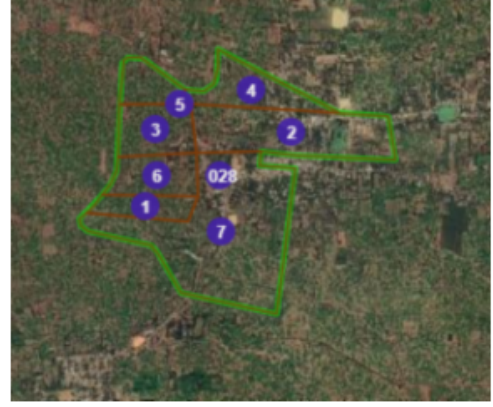

Google Map View