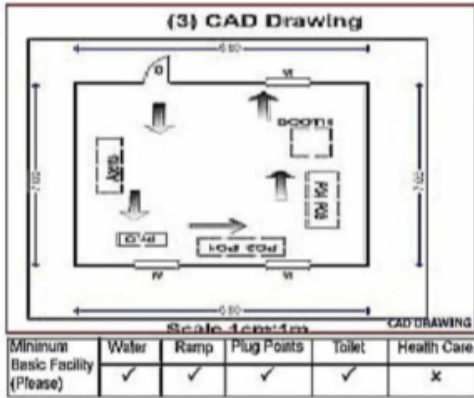

**Google Map View**

**Polling Station Building Front View**

**Polling Station Front View**

**Cad View**

**Key MAP View**

1 பெயர் : கசந்தாமணி தந்தை பெயர் : கோவிந்தன் வீட்டு எண் : 1/8பி வயது : 32 பாலினம் : பெண்	IBC0733113 Photo is available	# 2 பெயர் : மணவாளன் ராமசாமி தந்தை பெயர் : இராமசாமி வீட்டு எண் : 1-260 வயது : 59 பாலினம் : ஆண்	IBC0733030 Photo is available	3 பெயர் : ஜமுனாராணி கணவர் பெயர் : பாலசிங்கம் வீட்டு எண் : 2/319 வயது : 38 பாலினம் : பெண்	IBC1206861 Photo is available
4 பெயர் : இளையராணி கணவர் பெயர் : மோகன்ராஜ் வீட்டு எண் : 3-5 வயது : 41 பாலினம் : பெண்	IBC0534289 Photo is available	5 பெயர் : ஹர்ஷினி தந்தை பெயர் : குமார் வீட்டு எண் : 3/53 வயது : 22 பாலினம் : பெண்	IBC2342566 Photo is available	6 பெயர் : அஷ்வினா க தந்தை பெயர் : கண்ணன் வை வீட்டு எண் : 3/53 வயது : 20 பாலினம் : பெண்	IBC2587939 Photo is available
7 பெயர் : நந்தினி குமார் தந்தை பெயர் : குமார் வீட்டு எண் : 3/53 வயது : 19 பாலினம் : பெண்	IBC2591485 Photo is available	8 பெயர் : குமார் தந்தை பெயர் : வைத்திலிங்கம் வீட்டு எண் : 3/53 ஈ வயது : 53 பாலினம் : ஆண்	IBC1277573 Photo is available	9 பெயர் : ரமேஷ் தந்தை பெயர் : தேவேந்திரன் வீட்டு எண் : 3-81 வயது : 36 பாலினம் : ஆண்	IBC0363671 Photo is available
10 பெயர் : சங்கீதா கணவர் பெயர் : மோகன் வீட்டு எண் : 3/84பி வயது : 31 பாலினம் : பெண்	IBC1084748 Photo is available	S2 11 பெயர் : ஜீவிதா கணவர் பெயர் : சக்திவேல் வீட்டு எண் : 3-261/3-78 வயது : 23 பாலினம் : பெண்	IBC2242196 Photo is available	12 பெயர் : மோகன்ராஜ் தந்தை பெயர் : நாகராஜ் வீட்டு எண் : 3-719 வயது : 34 பாலினம் : ஆண்	IBC0534263 Photo is available
13 பெயர் : நீலா தந்தை பெயர் : ரவி வீட்டு எண் : 3/723 வயது : 24 பாலினம் : பெண்	IBC2310084 Photo is available	14 பெயர் : பார்த்திபன் பாலையா தந்தை பெயர் : பாலையா வீட்டு எண் : 7/2 வயது : 34 பாலினம் : ஆண்	IBC0290197 Photo is available	15 பெயர் : பரமசிவம் தந்தை பெயர் : பழனிவேல் வீட்டு எண் : 51 வயது : 31 பாலினம் : ஆண்	IBC0534206 Photo is available
16 பெயர் : அஞ்சலை தந்தை பெயர் : பழனிவேல் வீட்டு எண் : 51 வயது : 27 பாலினம் : பெண்	IBC1052802 Photo is available	17 பெயர் : அன்பழகன் தந்தை பெயர் : மாணிக்கம் வீட்டு எண் : 56 வயது : 47 பாலினம் : ஆண்	IBC0733071 Photo is available	18 பெயர் : சஞ்சய் தந்தை பெயர் : சிவசங்கர் வீட்டு எண் : 68/111 வயது : 20 பாலினம் : ஆண்	IBC2471910 Photo is available
19 பெயர் : இராஜா தந்தை பெயர் : இரவி வீட்டு எண் : 69A வயது : 28 பாலினம் : ஆண்	IBC0895656 Photo is available	20 பெயர் : ஜயப்பன் கா தந்தை பெயர் : காமராசு சா வீட்டு எண் : 125(7) வயது : 21 பாலினம் : ஆண்	IBC2509396 Photo is available	21 பெயர் : மகேஸ்வரி கணவர் பெயர் : சாமிநாதன் வீட்டு எண் : 256 வயது : 36 பாலினம் : பெண்	IBC0632836 Photo is available
S 22 பெயர் : சிந்தாமணி கணவர் பெயர் : ராஜேந்திரன் வீட்டு எண் : 637 வயது : 50 பாலினம் : பெண்	KLP2139046 Photo is available	23 பெயர் : மலர்க்கொடி கணவர் பெயர் : ஜெயராமன் வீட்டு எண் : 692 வயது : 71 பாலினம் : பெண்	IBC1277557 Photo is available	24 பெயர் : ஜயப்பன் தந்தை பெயர் : ஜெயராமன் வீட்டு எண் : 692 வயது : 45 பாலினம் : ஆண்	KLP2123438 Photo is available
25 பெயர் : பாரிவள்ளல் தந்தை பெயர் : ஜெயராமன் வீட்டு எண் : 692 வயது : 45 பாலினம் : ஆண்	KLP1531508 Photo is available	26 பெயர் : சகுந்தலா கணவர் பெயர் : ஜெயராமன் வீட்டு எண் : 692 வயது : 44 பாலினம் : பெண்	KLP1531177 Photo is available	27 பெயர் : வெண்ணிலா கணவர் பெயர் : ஜயப்பன் வீட்டு எண் : 692 வயது : 41 பாலினம் : பெண்	KLP1990829 Photo is available
28 பெயர் : கிருஷ்ணமூர்த்தி தந்தை பெயர் : ஜெயராமன் வீட்டு எண் : 692 வயது : 38 பாலினம் : ஆண்	KLP1987510 Photo is available	29 பெயர் : கனிமொழி தந்தை பெயர் : கிருஷ்ணமூர்த்தி வீட்டு எண் : 692 வயது : 35 பாலினம் : பெண்	IBC2285864 Photo is available	30 பெயர் : ஜெயலட்சுமி கணவர் பெயர் : பாரிவள்ளல் வீட்டு எண் : 692-NA வயது : 43 பாலினம் : பெண்	IBC0007088 Photo is available