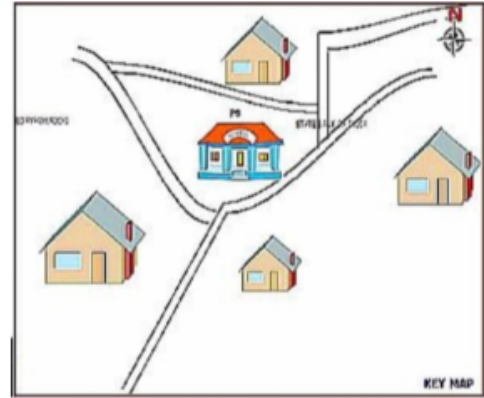

Key MAP View