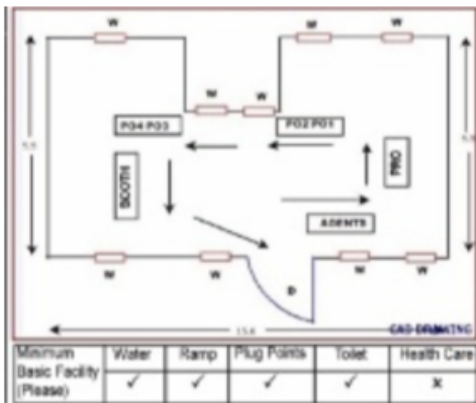

Google Map View

Polling Station Building Front View

Polling Station Front View

Cad View

Key MAP View

<p>1</p> <p>பெயர் : குப்பம்மாள் கணவர் பெயர் : சிருஷ்ணமூர்த்தி வீட்டு எண் : வயது : 79 பாலினம் : பெண்</p> <p>Photo is available</p>	IBC2060887	<p>2</p> <p>பெயர் : கோமதி கணவர் பெயர் : ரவி வீட்டு எண் : 1 வயது : 41 பாலினம் : பெண்</p> <p>Photo is available</p>	KGB1866680	<p>3</p> <p>பெயர் : ராகுல் தந்தை பெயர் : ரவி வீட்டு எண் : 1/1 வயது : 23 பாலினம் : ஆண்</p> <p>Photo is available</p>	IBC2214161
<p>4</p> <p>பெயர் : இரகுபதி இர தந்தை பெயர் : ரவி வீட்டு எண் : 1-1 வயது : 20 பாலினம் : ஆண்</p> <p>Photo is available</p>	IBC2527711	<p>5</p> <p>பெயர் : ரமேஷ் தந்தை பெயர் : கிருஷ்ணமூர்த்தி வீட்டு எண் : 1-NA வயது : 42 பாலினம் : ஆண்</p> <p>Photo is available</p>	IBC0358614	<p>6</p> <p>பெயர் : கணேசன் தந்தை பெயர் : மாணிக்கம் வீட்டு எண் : 2 வயது : 62 பாலினம் : ஆண்</p> <p>Photo is available</p>	IBC2060895
<p>7</p> <p>பெயர் : மலர்க்கொடி கணவர் பெயர் : கணேசன் வீட்டு எண் : 2 வயது : 55 பாலினம் : பெண்</p> <p>Photo is available</p>	KGB2398204	<p>8</p> <p>பெயர் : கனகராஜ் தந்தை பெயர் : கணேசன் வீட்டு எண் : 2-NA வயது : 37 பாலினம் : ஆண்</p> <p>Photo is available</p>	IBC0358580	<p>9</p> <p>பெயர் : இராமலிங்கம் தந்தை பெயர் : கோவிந்தசாமி வீட்டு எண் : 3 வயது : 71 பாலினம் : ஆண்</p> <p>Photo is available</p>	KGB2484665
<p>10</p> <p>பெயர் : ஆச்சி கணவர் பெயர் : இராமலிங்கம் வீட்டு எண் : 3 வயது : 63 பாலினம் : பெண்</p> <p>Photo is available</p>	KGB1864552	<p>11</p> <p>பெயர் : ராஜேஷ்வரி தந்தை பெயர் : மனோகரன் வீட்டு எண் : 3/1 வயது : 23 பாலினம் : பெண்</p> <p>Photo is available</p>	IBC2215036	<p>12</p> <p>பெயர் : கவிதா கணவர் பெயர் : இளவரசன் வீட்டு எண் : 3-2 வயது : 38 பாலினம் : பெண்</p> <p>Photo is available</p>	IBC0358598
<p>13</p> <p>பெயர் : தமிழ்நம்பி தந்தை பெயர் : கந்தசாமி வீட்டு எண் : 3/15A வயது : 25 பாலினம் : ஆண்</p> <p>Photo is available</p>	IBC1171594	<p>14</p> <p>பெயர் : பாரிவள்ளல் தந்தை பெயர் : மகாலிங்கம் வீட்டு எண் : 3-16 வயது : 64 பாலினம் : ஆண்</p> <p>Photo is available</p>	IBC2060903	<p>15</p> <p>பெயர் : அதிர்ஷ்டலட்சுமி தந்தை பெயர் : பாரிவள்ளல் வீட்டு எண் : 3-21 வயது : 30 பாலினம் : பெண்</p> <p>Photo is available</p>	IBC0880161
<p># 16</p> <p>பெயர் : அருணகிரிராஜா தந்தை பெயர் : பாரிவள்ளல் வீட்டு எண் : 3-21 வயது : 29 பாலினம் : ஆண்</p> <p>Photo is available</p>	IBC0880146	<p>17</p> <p>பெயர் : பிருந்தா கணவர் பெயர் : சக்திவேல் வீட்டு எண் : 3/38-1 வயது : 30 பாலினம் : பெண்</p> <p>Photo is available</p>	IBC0774109	<p>18</p> <p>பெயர் : காசிராஜா தந்தை பெயர் : கெங்காசலம் வீட்டு எண் : 3-105 வயது : 37 பாலினம் : ஆண்</p> <p>Photo is available</p>	IBC0090720
<p>19</p> <p>பெயர் : அபிராமி கணவர் பெயர் : மணிவண்ணன் வீட்டு எண் : 3/ வயது : 28 பாலினம் : பெண்</p> <p>Photo is available</p>	IBC1194299	<p>20</p> <p>பெயர் : கருணாநிதி தந்தை பெயர் : கிருஷ்ணமூர்த்தி வீட்டு எண் : 4 வயது : 56 பாலினம் : ஆண்</p> <p>Photo is available</p>	IBC2060911	<p>21</p> <p>பெயர் : சாமிநாதன் தந்தை பெயர் : கோவிந்தசாமி வீட்டு எண் : 5 வயது : 77 பாலினம் : ஆண்</p> <p>Photo is available</p>	IBC2060929
<p>22</p> <p>பெயர் : தர்மராஜ் தந்தை பெயர் : சாமிநாதன் வீட்டு எண் : 5 வயது : 47 பாலினம் : ஆண்</p> <p>Photo is available</p>	KGB1866185	<p>23</p> <p>பெயர் : மணிமேகலை கணவர் பெயர் : தர்மராஜ் வீட்டு எண் : 5-NA வயது : 43 பாலினம் : பெண்</p> <p>Photo is available</p>	IBC0137851	<p>24</p> <p>பெயர் : சின்னையன் தந்தை பெயர் : கோவிந்தசாமி வீட்டு எண் : 8 வயது : 71 பாலினம் : ஆண்</p> <p>Photo is available</p>	IBC2060937
<p>25</p> <p>பெயர் : அன்பழகி கணவர் பெயர் : சின்னையன் வீட்டு எண் : 8 வயது : 61 பாலினம் : பெண்</p> <p>Photo is available</p>	IBC2060945	<p>26</p> <p>பெயர் : இளவரசன் தந்தை பெயர் : சின்னையன் வீட்டு எண் : 8 வயது : 43 பாலினம் : ஆண்</p> <p>Photo is available</p>	KGB1864388	<p>27</p> <p>பெயர் : தையல்நாயகி கணவர் பெயர் : சாமிதுரை வீட்டு எண் : 11 வயது : 64 பாலினம் : பெண்</p> <p>Photo is available</p>	IBC2060952
<p>28</p> <p>பெயர் : சந்திரசேகரன் தந்தை பெயர் : கோவிந்தராசு வீட்டு எண் : 11 வயது : 61 பாலினம் : ஆண்</p> <p>Photo is available</p>	KGB2471431	<p>29</p> <p>பெயர் : தாமரைச்செல்வி கணவர் பெயர் : சந்திரசேகர் வீட்டு எண் : 11 வயது : 52 பாலினம் : பெண்</p> <p>Photo is available</p>	KGB2471449	<p>30</p> <p>பெயர் : ராஜலட்சுமி கணவர் பெயர் : மகாலிங்கம் வீட்டு எண் : 13 வயது : 71 பாலினம் : பெண்</p> <p>Photo is available</p>	IBC2060960