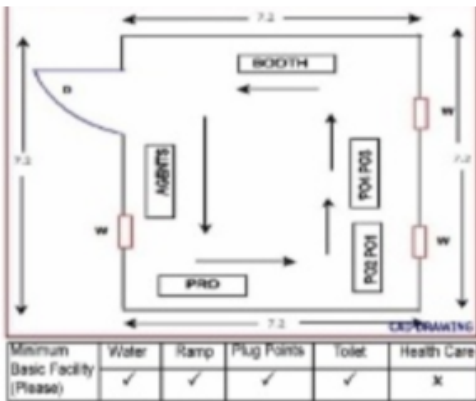

Google Map View

Polling Station Building Front View

Polling Station Front View

Cad View

Key MAP View

சட்டமன்றத் தொகுதியின் எண் மற்றும் பெயர் : 150-ஜெயங்கொண்டம் பிரிவு எண் மற்றும் பெயர் 1-இடங்கண்ணி (வ கி) மற்றும் (ஊ), ரெட்டிகுளத் தெரு