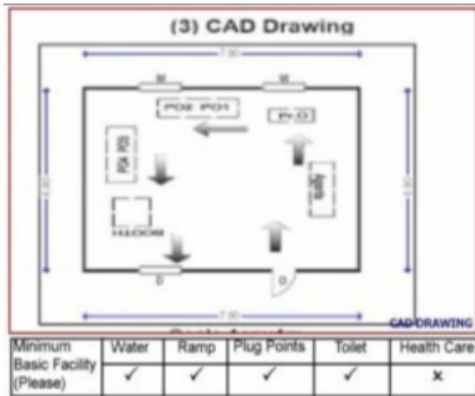

**Google Map View**

**Polling Station Building Front View**

**Polling Station Front View**

**Cad View**

**Key MAP View**

1 பெயர் : ஜயகுரியா கணவர் பெயர் : பிரபாகரன் வீட்டு எண் : 1 வயது : 24 பாலினம் : பெண் Photo is available	IBC2318962	2 பெயர் : வேம்பு கணவர் பெயர் : தர்மராஜ் வீட்டு எண் : 1 வயது : 23 பாலினம் : பெண் Photo is available	IBC2345833	S 3 பெயர் : சுருதி தந்தை பெயர் : பழனிவேல் வீட்டு எண் : 1/47 வயது : 27 பாலினம் : பெண் Photo is available	IBC1166537
4 பெயர் : சுவாதி தந்தை பெயர் : பழனிவேல் வீட்டு எண் : 1/47 வயது : 27 பாலினம் : பெண் Photo is available	IBC1166545	5 பெயர் : கலைமணி தந்தை பெயர் : தொப்புளான் வீட்டு எண் : 3-12 வயது : 32 பாலினம் : ஆண் Photo is available	IBC0624825	6 பெயர் : சுரேஷ் தந்தை பெயர் : மருதை வீட்டு எண் : 3/19 வயது : 36 பாலினம் : ஆண் Photo is available	IBC2495661
7 பெயர் : திருமாறன் தந்தை பெயர் : அண்ணாதுரை வீட்டு எண் : 3-25 வயது : 32 பாலினம் : ஆண் Photo is available	IBC0625129	8 பெயர் : பிரியா கணவர் பெயர் : திராவிடமணி வீட்டு எண் : 3/25 வயது : 29 பாலினம் : பெண் Photo is available	IBC2286912	9 பெயர் : செல்வகுமார் தந்தை பெயர் : ராசாங்கம் வீட்டு எண் : 3-28 வயது : 40 பாலினம் : ஆண் Photo is available	IBC0165332
10 பெயர் : ராஜேந்திரன் தந்தை பெயர் : மருதை வீட்டு எண் : 3-32 வயது : 54 பாலினம் : ஆண் Photo is available	IBC0729228	11 பெயர் : ராம்குமார் தந்தை பெயர் : ராஜேந்திரன் வீட்டு எண் : 3/32 வயது : 26 பாலினம் : ஆண் Photo is available	IBC1211796	12 பெயர் : நரசிம்மன் தந்தை பெயர் : சுப்பிரமணியன் வீட்டு எண் : 3/65 வயது : 24 பாலினம் : ஆண் Photo is available	IBC2073500
13 பெயர் : தனலெட்சுமி கணவர் பெயர் : நரசிம்மன் வீட்டு எண் : 3/65 வயது : 23 பாலினம் : பெண் Photo is available	IBC2191195	14 பெயர் : கனகா தந்தை பெயர் : செல்வகுமார் வீட்டு எண் : 3-67 வயது : 29 பாலினம் : பெண் Photo is available	IBC0624775	15 பெயர் : சஞ்சு தந்தை பெயர் : தங்கவேல் வீட்டு எண் : 3/131 வயது : 25 பாலினம் : ஆண் Photo is available	IBC2073518
16 பெயர் : இளையராஜா தந்தை பெயர் : பழனிவேல் வீட்டு எண் : 3/214 வயது : 25 பாலினம் : ஆண் Photo is available	IBC2073369	17 பெயர் : தனசேகர் தந்தை பெயர் : சாமிநாதன் வீட்டு எண் : 3/217 வயது : 59 பாலினம் : ஆண் Photo is available	IBC1178557	18 பெயர் : மணிலேல் தந்தை பெயர் : கெங்காசலம் வீட்டு எண் : 3/226 வயது : 26 பாலினம் : ஆண் Photo is available	IBC1111350
19 பெயர் : மகேஸ்வரி கணவர் பெயர் : வீரமணி வீட்டு எண் : 3-479 வயது : 32 பாலினம் : பெண் Photo is available	IBC0624866	20 பெயர் : வானராசன் தந்தை பெயர் : குமரன் வீட்டு எண் : 3/499 வயது : 67 பாலினம் : ஆண் Photo is available	IBC1178573	21 பெயர் : சங்கீதா கணவர் பெயர் : அமிர்தலிங்கம் வீட்டு எண் : 3/510 வயது : 40 பாலினம் : பெண் Photo is available	IBC1178516
22 பெயர் : பாலாஜி தந்தை பெயர் : கிருஷ்ணராஜ் வீட்டு எண் : 4/50 வயது : 25 பாலினம் : ஆண் Photo is available	IBC2191302	23 பெயர் : சாருமதி தந்தை பெயர் : ராஜவேல் வீட்டு எண் : 4/159 வயது : 24 பாலினம் : பெண் Photo is available	IBC2191260	24 பெயர் : கார்த்திகேயன் தந்தை பெயர் : முருகேசன் வீட்டு எண் : 4/159 வயது : 23 பாலினம் : ஆண் Photo is available	IBC2191120
25 பெயர் : பிரசன்னா தந்தை பெயர் : வேல்முருகன் வீட்டு எண் : 8/17 வயது : 25 பாலினம் : ஆண் Photo is available	IBC2191179	26 பெயர் : முரளிதரன் தந்தை பெயர் : முருகேசன் வீட்டு எண் : 22/3 வயது : 21 பாலினம் : ஆண் Photo is available	IBC2456127	27 பெயர் : அமுதா கணவர் பெயர் : சின்னப்பன் வீட்டு எண் : 23 வயது : 43 பாலினம் : பெண் Photo is available	IBC2073567
28 பெயர் : சிந்து தந்தை பெயர் : ராஜேந்திரன் வீட்டு எண் : 45 வயது : 24 பாலினம் : பெண் Photo is available	IBC2079499	29 பெயர் : சிலம்பரசன் தந்தை பெயர் : கெங்காசலம் வீட்டு எண் : 54 வயது : 23 பாலினம் : ஆண் Photo is available	IBC2286730	30 பெயர் : குமார் தந்தை பெயர் : பெரியசாமி வீட்டு எண் : 60A வயது : 38 பாலினம் : ஆண் Photo is available	IBC0165399