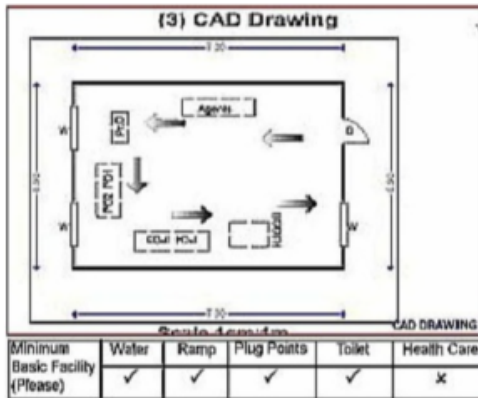

Google Map View

Polling Station Building Front View

Polling Station Front View

Cad View

Key MAP View

1 பெயர் : மாலா தந்தை பெயர்: கருப்புசாமி வீட்டு எண் : 0 வயது : 28 பாலினம் : பெண் Photo is available	IBC2285575	2 பெயர் : வினிதா தந்தை பெயர்: செல்வராசு வீட்டு எண் : 001 வயது : 27 பாலினம் : பெண் Photo is available	IBC1174028	3 பெயர் : வனரோஜா தந்தை பெயர்: ராமசந்திரன் வீட்டு எண் : 1/41 வயது : 22 பாலினம் : பெண் Photo is available	IBC2350908
4 பெயர் : பார்வதி கணவர் பெயர்: ராசதுரை வீட்டு எண் : 1-116 வயது : 61 பாலினம் : பெண் Photo is available	IBC0007161	5 பெயர் : ஜெயசூர்யவரதன் தந்தை பெயர்: பெரியசாமி வீட்டு எண் : 2 வயது : 20 பாலினம் : ஆண் Photo is available	IBC2515781	6 பெயர் : ஜெயசுதா கணவர் பெயர்: சுப்ரமணியராஜா வீட்டு எண் : 2-5 வயது : 42 பாலினம் : பெண் Photo is available	KLP2320158
7 பெயர் : விக்கனேஷ் தந்தை பெயர்: இராமகிருஷ்ணன் வீட்டு எண் : 2-42 வயது : 30 பாலினம் : ஆண் Photo is available	IBC0733311	8 பெயர் : முத்துலட்சுமி கணவர் பெயர்: சந்திரகாசன் வீட்டு எண் : 2/75 வயது : 42 பாலினம் : பெண் Photo is available	IBC2285344	9 பெயர் : பிரபாகரன் தந்தை பெயர்: சேதுபதி வீட்டு எண் : 2-75 வயது : 30 பாலினம் : ஆண் Photo is available	IBC0633222
10 பெயர் : சந்தனலெட்சுமி கணவர் பெயர்: மோகன் வீட்டு எண் : 2/89e வயது : 29 பாலினம் : பெண் Photo is available	IBC1177823	11 பெயர் : ஜெகஜோதி இளமாறன் கணவர் பெயர்: இளமாறன் வீட்டு எண் : 2/99-2 வயது : 56 பாலினம் : பெண் Photo is available	IBC2449346	12 பெயர் : இளந்தமிழன் தந்தை பெயர்: இளவரசன் வீட்டு எண் : 2-99C-2 வயது : 37 பாலினம் : ஆண் Photo is available	KLP1540152
13 பெயர் : அகிலாண்டேஸ்வரி தந்தை பெயர்: பத்மநாபன் வீட்டு எண் : 2-199 வயது : 38 பாலினம் : பெண் Photo is available	IBC0290320	14 பெயர் : ரமேஷ் தந்தை பெயர்: முருகேசன் வீட்டு எண் : 2-200 வயது : 44 பாலினம் : ஆண் Photo is available	KLP2320166	15 பெயர் : சுகன்யா கணவர் பெயர்: ரமேஷ் வீட்டு எண் : 2-200 வயது : 38 பாலினம் : பெண் Photo is available	IBC0633008
16 பெயர் : ஜெகன்மோகன் தந்தை பெயர்: அனந்தகிருஷ்ணன் வீட்டு எண் : 2-203 வயது : 49 பாலினம் : ஆண் Photo is available	KLP2305118	17 பெயர் : கலைவாணி கணவர் பெயர்: ஜெகன்மோகன் வீட்டு எண் : 2-203-5 வயது : 39 பாலினம் : பெண் Photo is available	IBC0007187	18 பெயர் : நந்தகுமார் தந்தை பெயர்: அசோகன் வீட்டு எண் : 2-205 வயது : 37 பாலினம் : ஆண் Photo is available	IBC0101113
19 பெயர் : சம்பத்ருமார் தந்தை பெயர்: அசோகன் வீட்டு எண் : 2-205 வயது : 35 பாலினம் : ஆண் Photo is available	IBC0101121	20 பெயர் : ஜீவா தந்தை பெயர்: ராஜா வீட்டு எண் : 2-216 வயது : 36 பாலினம் : ஆண் Photo is available	KLP2314813	21 பெயர் : சுகந்தி கணவர் பெயர்: செல்வகுமார் வீட்டு எண் : 2-219 வயது : 45 பாலினம் : பெண் Photo is available	IBC0101089
22 பெயர் : ம் சதாசு தந்தை பெயர்: மாயவேல் வீட்டு எண் : 2-229 வயது : 40 பாலினம் : ஆண் Photo is available	IBC0101048	# 23 பெயர் : திலகவதி கணவர் பெயர்: சதாசு வீட்டு எண் : 2-229 வயது : 38 பாலினம் : பெண் Photo is available	IBC0101097	24 பெயர் : பிரதீபா தந்தை பெயர்: பிரபாகரன் வீட்டு எண் : 2/229 வயது : 19 பாலினம் : பெண் Photo is available	IBC2620946
25 பெயர் : தேன்மொழி கணவர் பெயர்: செல்வராசு வீட்டு எண் : 2-234 வயது : 31 பாலினம் : பெண் Photo is available	IBC0633073	26 பெயர் : கணேசன் தந்தை பெயர்: சின்னதுரை வீட்டு எண் : 2-238 வயது : 52 பாலினம் : ஆண் Photo is available	KLP2305092	27 பெயர் : கலைச்செல்வி கணவர் பெயர்: வேல்முருகன் வீட்டு எண் : 2-238 வயது : 41 பாலினம் : பெண் Photo is available	KLP2305126
28 பெயர் : திலகவதி கணவர் பெயர்: பாண்டியன் வீட்டு எண் : 2-258 வயது : 38 பாலினம் : பெண் Photo is available	KLP2314821	29 பெயர் : பாலமுருகன் தந்தை பெயர்: சுப்பரமணியன் வீட்டு எண் : 2-279 வயது : 36 பாலினம் : ஆண் Photo is available	IBC0101162	30 பெயர் : செல்வராணி கணவர் பெயர்: ரவி வீட்டு எண் : 2-315 வயது : 44 பாலினம் : பெண் Photo is available	IBC0290338