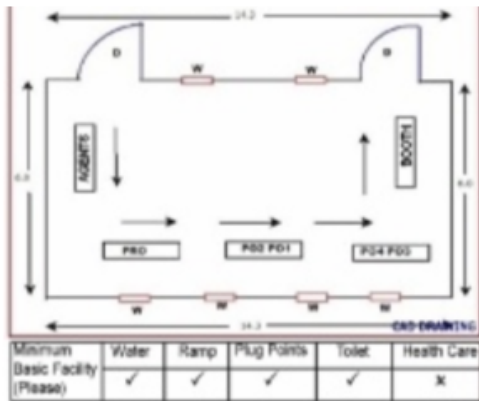

Google Map View

Polling Station Building Front View

Polling Station Front View

Cad View

Key MAP View

1 பெயர் : கோகிலா கணவர் பெயர் : கல்யாணசுந்தரம் வீட்டு எண் : 185 வயது : 40 பாலினம் : பெண் Photo is available	IBC1084151	2 பெயர் : பூபதி தந்தை பெயர் : ராமசாமி வீட்டு எண் : 185-1 வயது : 37 பாலினம் : ஆண் Photo is available	KGB2463339	3 பெயர் : மணிமேகலை கணவர் பெயர் : பூபதி வீட்டு எண் : 185/1 வயது : 34 பாலினம் : பெண் Photo is available	IBC0388983
4 பெயர் : தெய்வசகாயம் தந்தை பெயர் : சாமிநாதன் வீட்டு எண் : 186 வயது : 60 பாலினம் : ஆண் Photo is available	IBC1993013	5 பெயர் : தனச்செல்வி கணவர் பெயர் : தெய்வசகாயம் வீட்டு எண் : 186 வயது : 59 பாலினம் : பெண் Photo is available	IBC1993021	6 பெயர் : பூமிநாதன் தந்தை பெயர் : தெய்வசகாயம் வீட்டு எண் : 186 வயது : 35 பாலினம் : ஆண் Photo is available	IBC0138982
7 பெயர் : துரைராஜன் தந்தை பெயர் : ராமர் வீட்டு எண் : 187 வயது : 25 பாலினம் : ஆண் Photo is available	IBC1194174	8 பெயர் : இராதிசா தந்தை பெயர் : தியாகராஜன் வீட்டு எண் : 187/4 வயது : 42 பாலினம் : பெண் Photo is available	IBC0776021	9 பெயர் : ரெங்கநாயகி கணவர் பெயர் : ராமசாமி வீட்டு எண் : 188 வயது : 71 பாலினம் : பெண் Photo is available	IBC1993047
10 பெயர் : வெண்ணிலா கணவர் பெயர் : மணி வீட்டு எண் : 188 வயது : 48 பாலினம் : பெண் Photo is available	KGB2476216	11 பெயர் : ரமணி தந்தை பெயர் : ராமசாமி வீட்டு எண் : 189 வயது : 45 பாலினம் : பெண் Photo is available	KGB1277474	12 பெயர் : அனிதா கணவர் பெயர் : பாலகிருஷ்ணன் வீட்டு எண் : 189 வயது : 43 பாலினம் : பெண் Photo is available	IBC0721027
13 பெயர் : வசந்தா கணவர் பெயர் : மாசிலாமணி வீட்டு எண் : 191 வயது : 58 பாலினம் : பெண் Photo is available	IBC1993062	14 பெயர் : சதீஷ்குமார் தந்தை பெயர் : மாசிலாமணி வீட்டு எண் : 191 வயது : 34 பாலினம் : ஆண் Photo is available	IBC0355982	15 பெயர் : சக்திவேல் செ தந்தை பெயர் : செல்வராஜ் வீட்டு எண் : 191/1 வயது : 20 பாலினம் : ஆண் Photo is available	IBC2544765
16 பெயர் : ஆறுமுகம் தந்தை பெயர் : மாரிமுத்து வீட்டு எண் : 192 வயது : 65 பாலினம் : ஆண் Photo is available	IBC1993070	17 பெயர் : இராஜலட்சுமி கணவர் பெயர் : மாசிலாமணி வீட்டு எண் : 192 வயது : 55 பாலினம் : பெண் Photo is available	IBC1993088	18 பெயர் : இராஜேஷ் தந்தை பெயர் : ஆறுமுகம் வீட்டு எண் : 192 வயது : 38 பாலினம் : ஆண் Photo is available	IBC0839902
19 பெயர் : கௌதமி கணவர் பெயர் : ராஜேஷ் வீட்டு எண் : 192 வயது : 32 பாலினம் : பெண் Photo is available	IBC2571909	20 பெயர் : சத்தியபிரகாஷ் தந்தை பெயர் : ஆறுமுகம் வீட்டு எண் : 192 வயது : 31 பாலினம் : ஆண் Photo is available	IBC0612002	21 பெயர் : பொன்னுசாமி தந்தை பெயர் : காசிநாதன் வீட்டு எண் : 193 வயது : 64 பாலினம் : ஆண் Photo is available	IBC1993096
22 பெயர் : ரெங்கநாயகி கணவர் பெயர் : ஆறுமுகம் வீட்டு எண் : 193 வயது : 62 பாலினம் : பெண் Photo is available	IBC1993104	23 பெயர் : மாதவி கணவர் பெயர் : பொன்னுசாமி வீட்டு எண் : 193 வயது : 57 பாலினம் : பெண் Photo is available	IBC1993112	24 பெயர் : பழனிசாமி தந்தை பெயர் : பொன்னுசாமி வீட்டு எண் : 193 வயது : 31 பாலினம் : ஆண் Photo is available	IBC0611749
25 பெயர் : தனபால் தந்தை பெயர் : ராஜமாணிக்கம் வீட்டு எண் : 194 வயது : 59 பாலினம் : ஆண் Photo is available	IBC1993120	26 பெயர் : கவியமூர்த்தி தந்தை பெயர் : இராமலிங்கம் வீட்டு எண் : 194 வயது : 52 பாலினம் : ஆண் Photo is available	IBC0388819	27 பெயர் : மாதவி கணவர் பெயர் : கவியமூர்த்தி வீட்டு எண் : 194 வயது : 46 பாலினம் : பெண் Photo is available	KGB1883362
28 பெயர் : அஜிதா தந்தை பெயர் : ஆறுமுகம் வீட்டு எண் : 194 வயது : 38 பாலினம் : பெண் Photo is available	IBC0266585	29 பெயர் : சாருமதி தந்தை பெயர் : தனபால் வீட்டு எண் : 194 வயது : 33 பாலினம் : பெண் Photo is available	IBC0429373	30 பெயர் : வில்லிமதி தந்தை பெயர் : தனபால் வீட்டு எண் : 194 வயது : 31 பாலினம் : பெண் Photo is available	IBC0611848