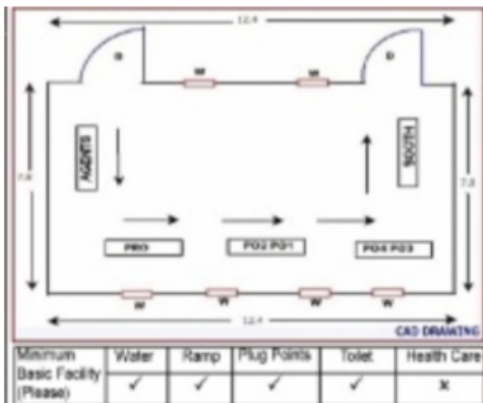

Google Map View

Polling Station Building Front View

Polling Station Front View

Cad View

Key MAP View

1 பெயர் : மங்களம் கணவர் பெயர் : சின்னதம்பி வீட்டு எண் : 1 வயது : 86 பாலினம் : பெண்	IBC2004281 Photo is available	2 பெயர் : மனோன்மணி கணவர் பெயர் : அப்பாதுரை வீட்டு எண் : 1 வயது : 76 பாலினம் : பெண்	IBC2004315 Photo is available	3 பெயர் : பொற்செல்வி கணவர் பெயர் : பழனிவேல் வீட்டு எண் : 1 வயது : 63 பாலினம் : பெண்	IBC2004323 Photo is available
4 பெயர் : ராஜ்குமார் தந்தை பெயர் : பழனிவேல் வீட்டு எண் : 1 வயது : 53 பாலினம் : ஆண்	IBC2004331 Photo is available	5 பெயர் : ரவிக்குமார் தந்தை பெயர் : பழனிவேல் வீட்டு எண் : 1 வயது : 50 பாலினம் : ஆண்	IBC2004349 Photo is available	6 பெயர் : ரமேஷ் தந்தை பெயர் : சுந்தரமூர்த்தி வீட்டு எண் : 1 வயது : 44 பாலினம் : ஆண்	KGB1894575 Photo is available
7 பெயர் : திவ்யா கணவர் பெயர் : சக்திவேல் வீட்டு எண் : 1 வயது : 30 பாலினம் : பெண்	IBC1075589 Photo is available	8 பெயர் : அருண்ராஜ் தந்தை பெயர் : பழனிராஜன் வீட்டு எண் : 1 வயது : 30 பாலினம் : ஆண்	IBC0723742 Photo is available	9 பெயர் : மணிகண்டன் ரா தந்தை பெயர் : ராமசந்திரன் வீட்டு எண் : 1/29 வயது : 29 பாலினம் : ஆண்	IBC2566834 Photo is available
10 பெயர் : மீனாட்சி கணவர் பெயர் : ராஜ்குமார் வீட்டு எண் : 1-659A வயது : 45 பாலினம் : பெண்	IBC0354647 Photo is available	11 பெயர் : சசிகலா கணவர் பெயர் : ரமேஷ் வீட்டு எண் : 1-667 வயது : 38 பாலினம் : பெண்	IBC0139865 Photo is available	12 பெயர் : குணசேகரன் தந்தை பெயர் : சின்னையன் வீட்டு எண் : 2 வயது : 63 பாலினம் : ஆண்	IBC2004372 Photo is available
13 பெயர் : வளர்மதி கணவர் பெயர் : குணசேகரன் வீட்டு எண் : 2 வயது : 61 பாலினம் : பெண்	IBC2004380 Photo is available	14 பெயர் : குணசேகரன் தந்தை பெயர் : சின்னதம்பி வீட்டு எண் : 2 வயது : 61 பாலினம் : ஆண்	IBC2004398 Photo is available	15 பெயர் : மலர்கொடி கணவர் பெயர் : செல்லதுரை வீட்டு எண் : 2 வயது : 56 பாலினம் : பெண்	IBC2004422 Photo is available
16 பெயர் : செல்வராசு தந்தை பெயர் : அப்பாதுரை வீட்டு எண் : 2 வயது : 56 பாலினம் : ஆண்	KGB1894591 Photo is available	17 பெயர் : கஸ்தூரி கணவர் பெயர் : குணசேகரன் வீட்டு எண் : 2 வயது : 56 பாலினம் : பெண்	IBC2004430 Photo is available	18 பெயர் : வீரசுந்தரி கணவர் பெயர் : செல்வராசு வீட்டு எண் : 2 வயது : 51 பாலினம் : பெண்	IBC2004448 Photo is available
19 பெயர் : வீரகொளஞ்சி தந்தை பெயர் : செல்வராசு வீட்டு எண் : 2 வயது : 26 பாலினம் : ஆண்	IBC1121037 Photo is available	20 பெயர் : ஆனந்தி கணவர் பெயர் : செந்தில் வீட்டு எண் : 2-69 வயது : 38 பாலினம் : பெண்	IBC0882373 Photo is available	21 பெயர் : கபிலன் தந்தை பெயர் : வெற்றிச்செல்வன் வீட்டு எண் : 2/208 வயது : 24 பாலினம் : ஆண்	IBC2330074 Photo is available
22 பெயர் : சின்னதுரை தந்தை பெயர் : தங்கராசு வீட்டு எண் : 2-569-D வயது : 58 பாலினம் : ஆண்	IBC0882217 Photo is available	23 பெயர் : இந்திராணி கணவர் பெயர் : சின்னதுரை வீட்டு எண் : 2-569-D வயது : 38 பாலினம் : பெண்	IBC0882274 Photo is available	24 பெயர் : சுதாகர் தந்தை பெயர் : கருணாநிதி வீட்டு எண் : 2-667 வயது : 36 பாலினம் : ஆண்	IBC0093898 Photo is available
25 பெயர் : கௌரி கணவர் பெயர் : ரவிசந்திரன் வீட்டு எண் : 3/4 வயது : 42 பாலினம் : பெண்	IBC1148170 Photo is available	26 பெயர் : பிரேமா கணவர் பெயர் : மகேஷ் வீட்டு எண் : 3-09E1 வயது : 40 பாலினம் : பெண்	IBC0723619 Photo is available	27 பெயர் : அன்பழகன் தந்தை பெயர் : கலியபெருமாள் வீட்டு எண் : 3-13 வயது : 67 பாலினம் : ஆண்	IBC0094102 Photo is available
28 பெயர் : சரோசா கணவர் பெயர் : அன்பழகன் வீட்டு எண் : 3-13 வயது : 62 பாலினம் : பெண்	IBC0094110 Photo is available	29 பெயர் : சத்தியசீலன் தந்தை பெயர் : அன்பழகன் வீட்டு எண் : 3-13 வயது : 37 பாலினம் : ஆண்	IBC0354506 Photo is available	30 பெயர் : சதீஷ் தந்தை பெயர் : அன்பழகன் வீட்டு எண் : 3-13 வயது : 36 பாலினம் : ஆண்	IBC0614222 Photo is available