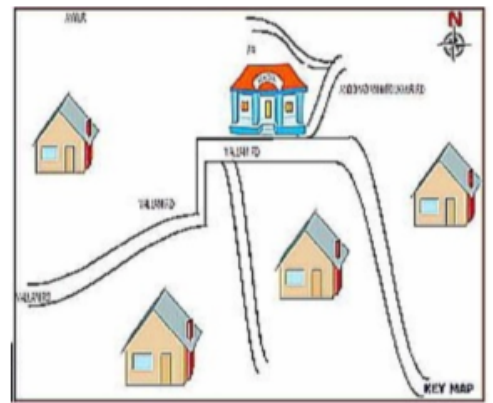

Key MAP View