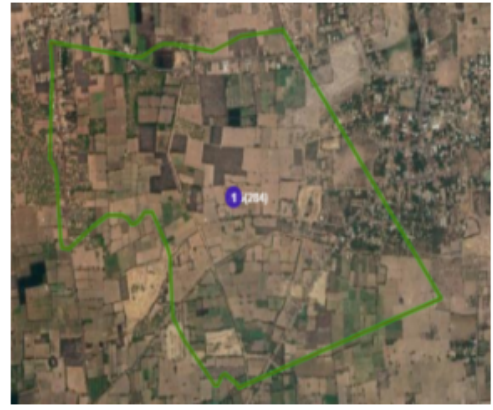

Google Map View