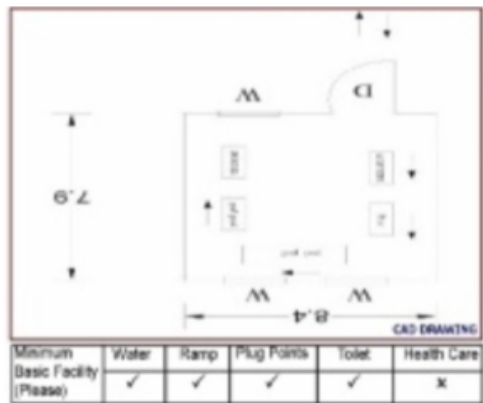

Google Map View

Polling Station Building Front View

Polling Station Front View

Cad View

Key MAP View

சட்டமன்றத் தொகுதியின் எண் மற்றும் பெயர் : 150-ஜெயங்கொண்டம் பிரிவு எண் மற்றும் பெயர் 1-தா.பழூர் (வ கி) மற்றும் (உ), அரிசனகாலனி