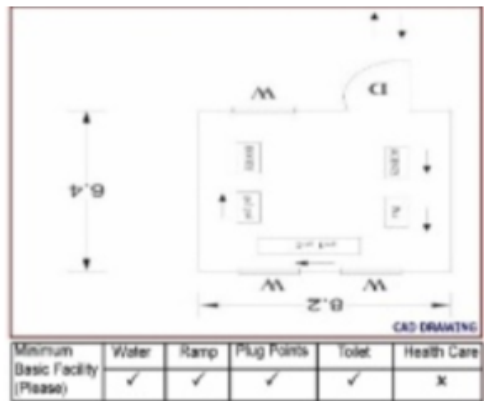

Google Map View

Polling Station Building Front View

Polling Station Front View

Cad View

Key MAP View

சட்டமன்றத் தொகுதியின் எண் மற்றும் பெயர் : 150-ஜெயங்கொண்டம் பிரிவு எண் மற்றும் பெயர் 1-தா.பழூர் (வ கி) மற்றும் (ஊ), பிள்ளையார் குளத்தெரு