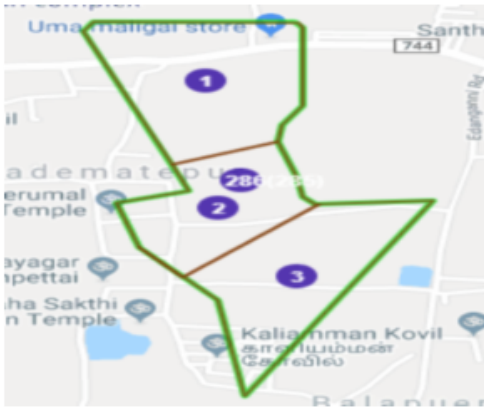

3. வாக்குச் சாவடியின் விவரங்கள்

வாக்குச் சாவடியின் எண் மற்றும் பெயர் :	வாக்குச் சாவடியின் வகைப்பாடு (ஆண்/பெண்/பொது)	பொது
316 - அரசு மேல்நிலைப்பள்ளி, டி, பழர், கிழக்கு மேற்கு மெத்தை கட்டிடம் வடக்கு பார்த்தது, கிழக்கு பகுதி	துணை வாக்குச் சாவடிகளின் எண்ணிக்கை	0
வாக்குச் சாவடியின் முகவரி :	:	
அரசு மேல்நிலைப்பள்ளி, டி, பழர், கிழக்கு மேற்கு மெத்தை கட்டிடம் வடக்கு பார்த்தது, கிழக்கு பகுதி		

4. வாக்காளர்களின் எண்ணிக்கை

தொடங்கும் வரிசை எண்	முடியும் வரிசை எண்.	நிகர வாக்காளர்களின் எண்ணிக்கை			
		ஆண்	பெண்	மூன்றாம் பாலினம்	மொத்தம்
1	418	195	206	0	401

வாக்காளர் பதிவு அலுவலரின்
கையொப்பம்

Nazri Naksha

Google Map View

Polling Station Building Front View

Polling Station Front View

Cad View

Key MAP View

சட்டமன்றத் தொகுதியின் எண் மற்றும் பெயர் : 150-ஜெயங்கொண்டம் பிரிவு எண் மற்றும் பெயர் 1-தா.பழூர் (வ கி) மற்றும் (ஊ), பிள்ளையார் குளத்தெரு