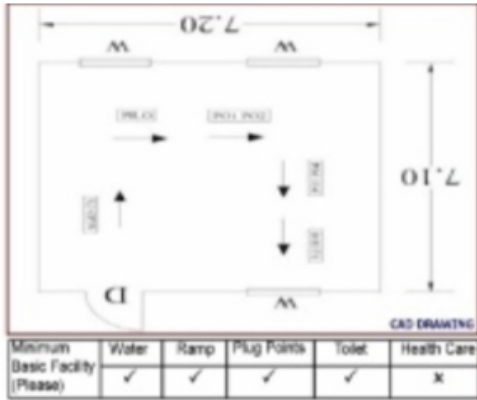

Google Map View

Polling Station Building Front View

Polling Station Front View

Cad View

Key MAP View

1 பெயர் : ராஜதுரை தாயின் பெயர் : ராஜகுமாரி வீட்டு எண் : 1 வயது : 28 பாலினம் : ஆண்	IBC0961243 Photo is available	2 பெயர் : ஷாலினி ராமக்கிருஷ்ணன் இதரர் பெயர் : ஷாலினி ராமக்கிருஷ்ணன் வீட்டு எண் : 1/32 வயது : 19 பாலினம் : பெண்	IBC2542751 Photo is available	3 பெயர் : செல்வம் தந்தை பெயர் : மாரிமுத்து வீட்டு எண் : 1/51 ஏ வயது : 56 பாலினம் : ஆண்	KGB1301340 Photo is available
4 பெயர் : ஜனனி தந்தை பெயர் : ஜெயசங்கர் வீட்டு எண் : 1/291 வயது : 25 பாலினம் : பெண்	IBC2075943 Photo is available	5 பெயர் : சத்யா கணவர் பெயர் : சுப்ரமணியன் வீட்டு எண் : 1/292 வயது : 33 பாலினம் : பெண்	IBC1134360 Photo is available	6 பெயர் : இளவரசி கணவர் பெயர் : செந்தில்குமார் வீட்டு எண் : 2-252 வயது : 27 பாலினம் : பெண்	IBC1094010 Photo is available
7 பெயர் : செளந்தரராஜன் தந்தை பெயர் : மாரிமுத்து வீட்டு எண் : 3-66 வயது : 50 பாலினம் : ஆண்	KGB1456482 Photo is available	8 பெயர் : செல்வகணபதி தந்தை பெயர் : கண்ணன் வீட்டு எண் : 3-75-1 வயது : 30 பாலினம் : ஆண்	IBC0884775 Photo is available	9 பெயர் : ஸ்டாலின் தந்தை பெயர் : விஸ்வநாதன் வீட்டு எண் : 3-84 வயது : 36 பாலினம் : ஆண்	IBC0522722 Photo is available
10 பெயர் : இளையராஜா தந்தை பெயர் : ராஜாங்கம் வீட்டு எண் : 3-92 வயது : 43 பாலினம் : ஆண்	IBC0141101 Photo is available	11 பெயர் : ஜெயலெட்சுமி கணவர் பெயர் : இளையராஜா வீட்டு எண் : 3-92 வயது : 41 பாலினம் : பெண்	IBC0141119 Photo is available	12 பெயர் : ரம்பா கணவர் பெயர் : கவியமூர்த்தி வீட்டு எண் : 3-93B வயது : 32 பாலினம் : பெண்	IBC1046192 Photo is available
13 பெயர் : பாரதிநா கணவர் பெயர் : ராஜசேகர் வீட்டு எண் : 3-285 வயது : 36 பாலினம் : பெண்	IBC0728576 Photo is available	14 பெயர் : மாரியம்மாள் கணவர் பெயர் : இராஜாராம் வீட்டு எண் : 3-285 வயது : 31 பாலினம் : பெண்	IBC0884825 Photo is available	15 பெயர் : ரம்பா கணவர் பெயர் : முத்துலிங்கம் வீட்டு எண் : 3-285 வயது : 29 பாலினம் : பெண்	IBC0884833 Photo is available
16 பெயர் : அருள்பிரகாஷ் தந்தை பெயர் : சின்னப்பிள்ளை வீட்டு எண் : 3-286 வயது : 39 பாலினம் : ஆண்	IBC0617464 Photo is available	17 பெயர் : சரண்யா தந்தை பெயர் : சத்தியமூர்த்தி வீட்டு எண் : 3-290 வயது : 26 பாலினம் : பெண்	IBC1093970 Photo is available	18 பெயர் : தர்மராஜ் தந்தை பெயர் : தங்கராசு வீட்டு எண் : 3-294 வயது : 30 பாலினம் : ஆண்	IBC0780114 Photo is available
19 பெயர் : பொன்னுமணி தந்தை பெயர் : தங்கராசு வீட்டு எண் : 3/294 வயது : 27 பாலினம் : பெண்	IBC2139616 Photo is available	S2 20 பெயர் : ஷீலா தந்தை பெயர் : தங்கராசு வீட்டு எண் : 3/294 வயது : 25 பாலினம் : பெண்	IBC2075927 Photo is available	21 பெயர் : சுபாஷ்சந்திரபோஸ் தந்தை பெயர் : அமோகராஜ் வீட்டு எண் : 3-302 வயது : 29 பாலினம் : ஆண்	IBC0844225 Photo is available
22 பெயர் : சுந்தர் தந்தை பெயர் : அமோகராஜ் வீட்டு எண் : 3-302 வயது : 27 பாலினம் : ஆண்	IBC1046259 Photo is available	23 பெயர் : நதியா தந்தை பெயர் : செல்வராஜ் வீட்டு எண் : 3-303 வயது : 33 பாலினம் : பெண்	IBC0728543 Photo is available	24 பெயர் : காசிராஜன் தந்தை பெயர் : செல்வம் வீட்டு எண் : 3-304 வயது : 36 பாலினம் : ஆண்	IBC0522748 Photo is available
25 பெயர் : கேசவராஜ் தந்தை பெயர் : செல்வம் வீட்டு எண் : 3-304 வயது : 33 பாலினம் : ஆண்	IBC0391011 Photo is available	26 பெயர் : விமலராஜ் தந்தை பெயர் : செல்வம் வீட்டு எண் : 3-304 வயது : 30 பாலினம் : ஆண்	IBC0884874 Photo is available	27 பெயர் : முருகன் தந்தை பெயர் : மகாலிங்கம் வீட்டு எண் : 3-306 வயது : 38 பாலினம் : ஆண்	KGB2517084 Photo is available
28 பெயர் : உமா கணவர் பெயர் : முருகன் வீட்டு எண் : 3-306 வயது : 34 பாலினம் : பெண்	IBC0728568 Photo is available	29 பெயர் : சாமிநாதன் தந்தை பெயர் : காசி வீட்டு எண் : 3-308 வயது : 28 பாலினம் : ஆண்	IBC0973073 Photo is available	30 பெயர் : விமலராஜ் தந்தை பெயர் : பெருமாள் வீட்டு எண் : 3-311 வயது : 31 பாலினம் : ஆண்	IBC0617456 Photo is available