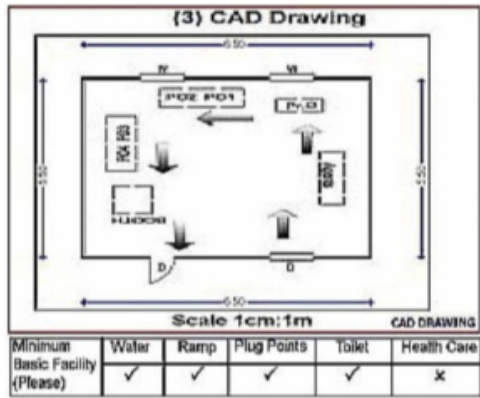

Google Map View

Polling Station Building Front View

ELEVATION

Polling Station Front View

ELEVATION

Cad View

Key MAP View

1 பெயர் : ராமச்சந்திரன் தந்தை பெயர் : கோதண்டராமன் வீட்டு எண் : 1 வயது : 65 பாலினம் : ஆண் Photo is available	IBC2061547	2 பெயர் : லலிதா கணவர் பெயர் : ராமச்சந்திரன் வீட்டு எண் : 1 வயது : 57 பாலினம் : பெண் Photo is available	IBC2061554	3 பெயர் : இராமக்கிருஷ்ணன் தந்தை பெயர் : இராமச்சந்திரன் வீட்டு எண் : 1 வயது : 36 பாலினம் : ஆண் Photo is available	IBC0009092
4 பெயர் : அரிகிரிஷ்ணன் தந்தை பெயர் : ராமச்சந்திரன் வீட்டு எண் : 1 வயது : 34 பாலினம் : ஆண் Photo is available	IBC0535492	5 பெயர் : கோபிராஜன் தந்தை பெயர் : ராமச்சந்திரன் வீட்டு எண் : 1 வயது : 33 பாலினம் : ஆண் Photo is available	IBC0535534	6 பெயர் : ரஞ்சித் குமார் தந்தை பெயர் : சிகாமணி வீட்டு எண் : 1 வயது : 32 பாலினம் : ஆண் Photo is available	IBC2175016
7 பெயர் : பிரபாகரன் தந்தை பெயர் : கணேசன் வீட்டு எண் : 1-3 வயது : 28 பாலினம் : ஆண் Photo is available	IBC0891994	8 பெயர் : சக்திவேல் தந்தை பெயர் : குமார் வீட்டு எண் : 1/3ஏ வயது : 25 பாலினம் : ஆண் Photo is available	IBC1167261	9 பெயர் : ஜெயலக்ஷ்மி தந்தை பெயர் : பரசராமன் வீட்டு எண் : 1/9-ஏ-14 வயது : 27 பாலினம் : பெண் Photo is available	IBC2280352
10 பெயர் : வெங்கடேசன் தந்தை பெயர் : நடராஜன் வீட்டு எண் : 1/15 வயது : 26 பாலினம் : ஆண் Photo is available	IBC2432920	11 பெயர் : முருகன் வி தந்தை பெயர் : வடிவேல் வீட்டு எண் : 1/47 வயது : 59 பாலினம் : ஆண் Photo is available	IBC2535243	12 பெயர் : சந்திரா மு கணவர் பெயர் : முருகன் வீட்டு எண் : 1/47 வயது : 56 பாலினம் : பெண் Photo is available	IBC2535169
13 பெயர் : கணேஷ் மு தந்தை பெயர் : முருகன் வீட்டு எண் : 1/47 வயது : 28 பாலினம் : ஆண் Photo is available	IBC2534410	14 பெயர் : சாலமோன் தந்தை பெயர் : சுந்தர் ராஜ் வீட்டு எண் : 1-58 வயது : 26 பாலினம் : ஆண் Photo is available	IBC2240737	15 பெயர் : பிரியா தாயின் பெயர் : அன்பரசி வீட்டு எண் : 1-73ஏ வயது : 24 பாலினம் : பெண் Photo is available	IBC2280485
16 பெயர் : ஜான் லூயிஸ் தந்தை பெயர் : சுந்தராஜ் வீட்டு எண் : 1/88 வயது : 23 பாலினம் : ஆண் Photo is available	IBC2240703	17 பெயர் : விஷ்வநாதன் தந்தை பெயர் : ராமலிங்கம் வீட்டு எண் : 1-7 A வயது : 47 பாலினம் : ஆண் Photo is available	IBC2376390	18 பெயர் : புவனேஸ்வரி கணவர் பெயர் : விஷ்வநாதன் வீட்டு எண் : 1/ ஏ7 வயது : 36 பாலினம் : பெண் Photo is available	IBC2372472
19 பெயர் : ஏழுமலை தந்தை பெயர் : தங்கவேல் வீட்டு எண் : 2 வயது : 65 பாலினம் : ஆண் Photo is available	KLP1225515	20 பெயர் : கற்பகம் கணவர் பெயர் : ஏழுமலை வீட்டு எண் : 2 வயது : 55 பாலினம் : பெண் Photo is available	KLP2108637	21 பெயர் : விஜய் தந்தை பெயர் : கணேசன் வீட்டு எண் : 3 (1) வயது : 23 பாலினம் : ஆண் Photo is available	IBC2280345
22 பெயர் : சீத்தாராமன் தந்தை பெயர் : எத்திராஜ் வீட்டு எண் : 4 வயது : 79 பாலினம் : ஆண் Photo is available	IBC2061562	23 பெயர் : தேன்மொழி கணவர் பெயர் : சீத்தாராமன் வீட்டு எண் : 4 வயது : 70 பாலினம் : பெண் Photo is available	IBC2061570	24 பெயர் : சரவணன் தந்தை பெயர் : சீத்தாராமன் வீட்டு எண் : 4 வயது : 44 பாலினம் : ஆண் Photo is available	KLP2108397
25 பெயர் : கண்ணன் தந்தை பெயர் : குருசாமி வீட்டு எண் : 4A வயது : 57 பாலினம் : ஆண் Photo is available	IBC2061588	26 பெயர் : தனலட்சுமி கணவர் பெயர் : கண்ணன் வீட்டு எண் : 4A வயது : 52 பாலினம் : பெண் Photo is available	KLP1142314	27 பெயர் : ராசாராம் தந்தை பெயர் : குருசாமி வீட்டு எண் : 5 வயது : 53 பாலினம் : ஆண் Photo is available	IBC2061596
28 பெயர் : கீதா கணவர் பெயர் : ராஜாராம் வீட்டு எண் : 5 வயது : 37 பாலினம் : பெண் Photo is available	IBC0009035	29 பெயர் : கார்த்திக் தந்தை பெயர் : கண்ணன் வீட்டு எண் : 5-1 வயது : 23 பாலினம் : ஆண் Photo is available	IBC2280436	30 பெயர் : லெட்சுமி கணவர் பெயர் : குமார் வீட்டு எண் : 9 வயது : 49 பாலினம் : பெண் Photo is available	KLP2243483