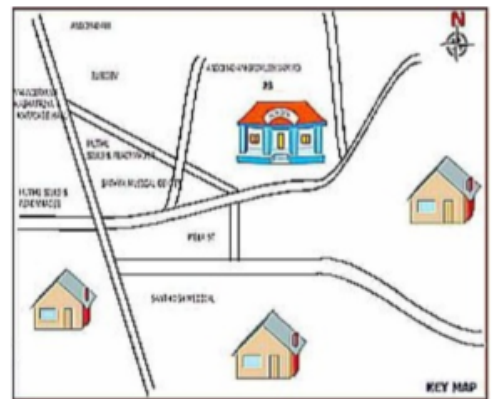

Key MAP View