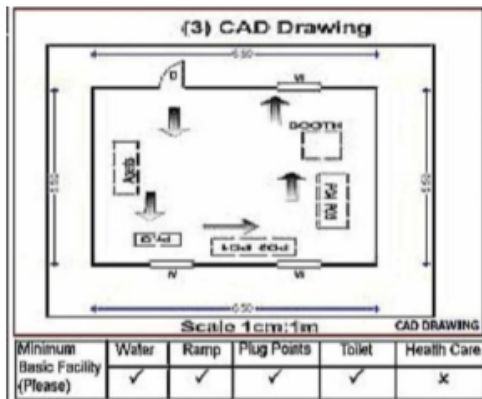

Google Map View

Polling Station Building Front View

Polling Station Front View

Cad View

Key MAP View

1 பெயர் : ஜெயக்கொடி கணவர் பெயர்: கருணாமூர்த்தி வீட்டு எண் : 0 வயது : 34 பாலினம் : பெண் Photo is available	IBC2287381	2 பெயர் : காலியப்பா தந்தை பெயர்: முனுசாமி வீட்டு எண் : 1/1ஏ1 வயது : 42 பாலினம் : ஆண் Photo is available	IBC2362259	3 பெயர் : உத்திரியாமேரி கணவர் பெயர்: சூசைதாஸ் வீட்டு எண் : 1/104 வயது : 59 பாலினம் : பெண் Photo is available	IBC1178136
4 பெயர் : ஹென்றி ஆண்டனி தந்தை பெயர்: பி சூசைதாஸ் வீட்டு எண் : 1/104 வயது : 23 பாலினம் : ஆண் Photo is available	IBC2235695	5 பெயர் : பி சூசைதாஸ் தந்தை பெயர்: பெரியநாயகசாமி வீட்டு எண் : 1/104பி22 வயது : 61 பாலினம் : ஆண் Photo is available	IBC0391755	6 பெயர் : மார்ட்டின் தேபோரஸ் தந்தை பெயர்: சின்னப்பன் வீட்டு எண் : 1-104C வயது : 37 பாலினம் : ஆண் Photo is available	IBC0892695
7 பெயர் : சோபியாமேரி கணவர் பெயர்: மார்ட்டின் தேபோரஸ் வீட்டு எண் : 1/104 எ்68 வயது : 38 பாலினம் : பெண் Photo is available	IBC1204775	8 பெயர் : செளந்தரராஜன் தந்தை பெயர்: சுந்தரராஜன் வீட்டு எண் : 2-1A வயது : 28 பாலினம் : ஆண் Photo is available	IBC0892745	9 பெயர் : ரவி தந்தை பெயர்: கிருஷ்ணன் வீட்டு எண் : 2-3 வயது : 34 பாலினம் : ஆண் Photo is available	IBC0634519
10 பெயர் : மீனா கணவர் பெயர்: பாலமுருகன் வீட்டு எண் : 2/3எ்4 வயது : 32 பாலினம் : பெண் Photo is available	IBC0634600	11 பெயர் : ராமலிங்கம் தந்தை பெயர்: சீனிவாசன் வீட்டு எண் : 2-13 வயது : 50 பாலினம் : ஆண் Photo is available	IBC0961664	12 பெயர் : விருத்தாம்பாளன் கணவர் பெயர்: சரவணன் வீட்டு எண் : 2-14 வயது : 35 பாலினம் : பெண் Photo is available	IBC0634832
13 பெயர் : ஆரோக்கியமேரி கணவர் பெயர்: அமலதாஸ் வீட்டு எண் : 2/15 சி வயது : 31 பாலினம் : பெண் Photo is available	IBC2361368	14 பெயர் : அந்தோணி மேரி கணவர் பெயர்: ஆரோக்கிய தாஸ் வீட்டு எண் : 2-28 வயது : 43 பாலினம் : பெண் Photo is available	IBC0535989	15 பெயர் : விண்ணரசி கணவர் பெயர்: அந்தோணி ஜோசப் வீட்டு எண் : 2-45 வயது : 32 பாலினம் : பெண் Photo is available	IBC0536144
16 பெயர் : அஜித் ராஜ் தந்தை பெயர்: நடேசன் வீட்டு எண் : 2-101 வயது : 33 பாலினம் : ஆண் Photo is available	IBC0536045	17 பெயர் : விஜய் வீரன் தந்தை பெயர்: ஜெயராமன் வீட்டு எண் : 2-688 வயது : 35 பாலினம் : ஆண் Photo is available	IBC0364638	18 பெயர் : சுபலட்சுமி கணவர் பெயர்: விக்னெஷ் வீட்டு எண் : 2/688 வயது : 20 பாலினம் : பெண் Photo is available	IBC2527968
19 பெயர் : தெய்வசிகாமணி தந்தை பெயர்: செல்லமுத்து வீட்டு எண் : 2-1442 வயது : 40 பாலினம் : ஆண் Photo is available	IBC0009506	20 பெயர் : மதியழகன் தந்தை பெயர்: குணசேகரன் வீட்டு எண் : 3-12 வயது : 31 பாலினம் : ஆண் Photo is available	IBC1053446	21 பெயர் : அந்தோணிமேரி கணவர் பெயர்: சக்திவேல் வீட்டு எண் : 4/108-4 வயது : 47 பாலினம் : பெண் Photo is available	IBC1178128
22 பெயர் : சக்திவேல் தந்தை பெயர்: அந்தோணிசாமி வீட்டு எண் : 4/108-4 வயது : 45 பாலினம் : பெண் Photo is available	IBC1178177	23 பெயர் : ராஜேஷ் தந்தை பெயர்: செல்லமுத்து வீட்டு எண் : 5-92 வயது : 29 பாலினம் : ஆண் Photo is available	IBC0787234	24 பெயர் : கீதா கணவர் பெயர்: சுரேஷ் வீட்டு எண் : 7C2 வயது : 31 பாலினம் : பெண் Photo is available	IBC1008515
25 பெயர் : சிந்தாமணி கணவர் பெயர்: சுந்தர் ராஜன் வீட்டு எண் : 21 வயது : 48 பாலினம் : பெண் Photo is available	IBC0102640	26 பெயர் : கல்பனா கணவர் பெயர்: உத்திராபதி வீட்டு எண் : 23 வயது : 32 பாலினம் : பெண் Photo is available	IBC0787408	27 பெயர் : ஜாகிரஷான் தந்தை பெயர்: எஸ்தர்ராஜ் வீட்டு எண் : 25 வயது : 27 பாலினம் : ஆண் Photo is available	IBC1053313
28 பெயர் : செங்கோல்ராயர் தந்தை பெயர்: அமிர்தம் வீட்டு எண் : 74 வயது : 73 பாலினம் : ஆண் Photo is available	IBC1300565	29 பெயர் : மாரியகுணா தந்தை பெயர்: சவரிமுத்து வீட்டு எண் : 89எ் வயது : 24 பாலினம் : பெண் Photo is available	IBC2074102	30 பெயர் : சவுந்தராஜன் தந்தை பெயர்: சிவசாமி வீட்டு எண் : 125 வயது : 35 பாலினம் : ஆண் Photo is available	IBC0536425