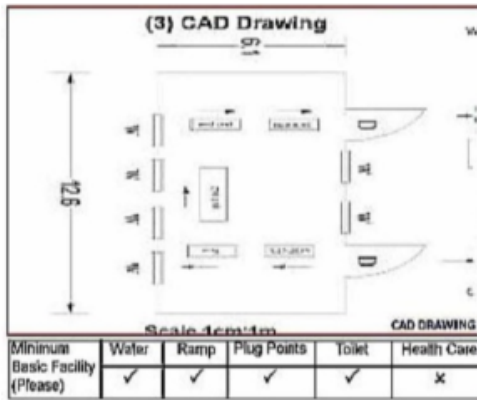

**Google Map View**

**Polling Station Building Front View**

**Polling Station Front View**

**Cad View**

**Key MAP View**

1	IBC0962878	பெயர் : மணிமாறன் தந்தை பெயர் : ராஜாங்கம் வீட்டு எண் : 1 வயது : 28 பாலினம் : ஆண்	Photo is available	2	IBC2244028	பெயர் : கலைச்செல்வன் தந்தை பெயர் : மகாராஜன் வீட்டு எண் : 1 வயது : 24 பாலினம் : ஆண்	Photo is available	3	IBC0635201	பெயர் : யோகேஷ் தந்தை பெயர் : மகேந்திரன் வீட்டு எண் : 1-107A வயது : 30 பாலினம் : ஆண்	Photo is available
4	KLP2321735	பெயர் : திலகவதி கணவர் பெயர் : சீத்தாராமன் வீட்டு எண் : 1/112 ஏ-26 வயது : 53 பாலினம் : பெண்	Photo is available	5	IBC0787523	பெயர் : ஜெயபாரதி தந்தை பெயர் : சீத்தாராமன் வீட்டு எண் : 1-112A-26 வயது : 29 பாலினம் : பெண்	Photo is available	6	IBC0179911	பெயர் : சீத்தாராமன் தந்தை பெயர் : சின்னதுரை வீட்டு எண் : 1/112-ஏ - 26 வயது : 58 பாலினம் : ஆண்	Photo is available
7	IBC0364752	பெயர் : சுமதி கணவர் பெயர் : பிரபாகரன் வீட்டு எண் : 1-115 வயது : 52 பாலினம் : பெண்	Photo is available	8	IBC0848044	பெயர் : நாகராஜ் தந்தை பெயர் : ரமேஷ் வீட்டு எண் : 1-137F வயது : 29 பாலினம் : ஆண்	Photo is available	9	IBC2237550	பெயர் : சிவகுமார் இதரர் பெயர் : செல்வராணி வீட்டு எண் : 1/636 வயது : 58 பாலினம் : ஆண்	Photo is available
10	IBC2605418	பெயர் : இனியா ம தந்தை பெயர் : மகாராஜன் வீட்டு எண் : 2 வயது : 21 பாலினம் : பெண்	Photo is available	11	IBC2535367	பெயர் : ராஜகுரு இதரர் பெயர் : ராஜாசொலோச்சன வீட்டு எண் : 2/8 வயது : 20 பாலினம் : ஆண்	Photo is available	12	IBC2534816	பெயர் : கண்மணி இதரர் பெயர் : ராஜாசொலோச்சன வீட்டு எண் : 2/8 வயது : 19 பாலினம் : பெண்	Photo is available
13	IBC2377455	பெயர் : இந்து தந்தை பெயர் : சேரன் வீட்டு எண் : 4 வயது : 28 பாலினம் : பெண்	Photo is available	S 14	IBC2237337	பெயர் : ரித்ஷ தந்தை பெயர் : கருப்பசாமி வீட்டு எண் : 4/202 வயது : 23 பாலினம் : ஆண்	Photo is available	15	IBC2580496	பெயர் : வேல்முருகன் தந்தை பெயர் : கண்ணன் வீட்டு எண் : 5 வயது : 43 பாலினம் : ஆண்	Photo is available
16	IBC2453397	பெயர் : சந்திரா கணவர் பெயர் : வேல்முருகன் வீட்டு எண் : 5 வயது : 42 பாலினம் : பெண்	Photo is available	17	IBC0102889	பெயர் : ஷண்முகப்பிரியா கணவர் பெயர் : வேல்முருகன் வீட்டு எண் : 5 வயது : 39 பாலினம் : பெண்	Photo is available	18	IBC1308097	பெயர் : மலர்கொடி கணவர் பெயர் : செல்வராசு வீட்டு எண் : 5-11B9 வயது : 67 பாலினம் : பெண்	Photo is available
19	IBC0787564	பெயர் : கனிமொழி தந்தை பெயர் : ராஜசேகர் வீட்டு எண் : 5-14 வயது : 30 பாலினம் : பெண்	Photo is available	20	IBC0009910	பெயர் : உமா மகேஸ்வரி கணவர் பெயர் : செந்தில்குமார் வீட்டு எண் : 5-16A வயது : 39 பாலினம் : பெண்	Photo is available	21	IBC2464030	பெயர் : அஸ்வின்குமார் செந்தில்குமார் தந்தை பெயர் : செந்தில்குமார் வீட்டு எண் : 5/16ஏ வயது : 20 பாலினம் : ஆண்	Photo is available
22	IBC2459659	பெயர் : ஹரிஹரன் பாண்டியன் தந்தை பெயர் : பாண்டியன் வீட்டு எண் : 5/25 வயது : 21 பாலினம் : ஆண்	Photo is available	23	IBC1008838	பெயர் : பிரபாவதி தந்தை பெயர் : முருகானந்தம் வீட்டு எண் : 5-72 வயது : 27 பாலினம் : பெண்	Photo is available	24	IBC2287142	பெயர் : அறிவுச்செல்வம் தந்தை பெயர் : முருகானந்தம் வீட்டு எண் : 5/72 வயது : 25 பாலினம் : ஆண்	Photo is available
25	IBC2074268	பெயர் : காவ்யா தந்தை பெயர் : தமிழ்மணி வீட்டு எண் : 5/72-14 வயது : 25 பாலினம் : பெண்	Photo is available	26	IBC0364778	பெயர் : பிரகாஷ் தந்தை பெயர் : ஜேம்ஸ்மார்டின் வீட்டு எண் : 5-78 வயது : 37 பாலினம் : ஆண்	Photo is available	27	IBC0364711	பெயர் : முருகன் தந்தை பெயர் : அரும்பு வீட்டு எண் : 5-79 வயது : 47 பாலினம் : ஆண்	Photo is available
28	IBC0010033	பெயர் : இலட்சுமிபிரபா கணவர் பெயர் : கிருஷ்ணன் வீட்டு எண் : 5-90 வயது : 73 பாலினம் : பெண்	Photo is available	29	IBC0010025	பெயர் : இரமாரியா தந்தை பெயர் : கிருஷ்ணன் வீட்டு எண் : 5-90 வயது : 51 பாலினம் : பெண்	Photo is available	30	IBC0010009	பெயர் : பத்மா தந்தை பெயர் : கிருஷ்ணன் வீட்டு எண் : 5-90 வயது : 46 பாலினம் : பெண்	Photo is available