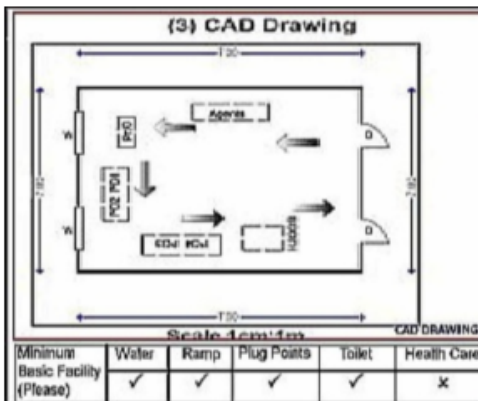

Google Map View

Polling Station Building Front View

Polling Station Front View

Cad View

Key MAP View

சட்டமன்றத் தொகுதியின் எண் மற்றும் பெயர் : 150-ஜெயங்கொண்டம் பிரிவு எண் மற்றும் பெயர் 1-ஆண்டிமடம் (வ கி) மற்றும் (ஊ), சூரக்குழி