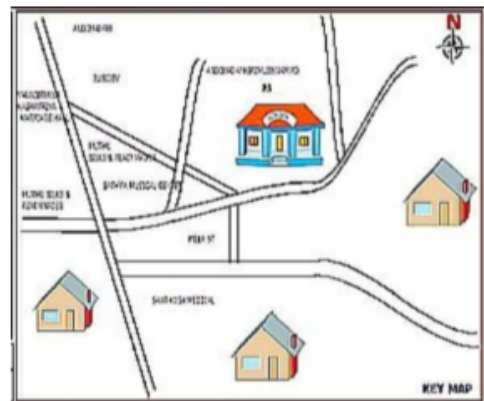

Google Map View

Polling Station Building Front View

Polling Station Front View

Cad View

Key MAP View

சட்டமன்றத் தொகுதியின் எண் மற்றும் பெயர் : 150-ஜெயங்கொண்டம் பிரிவு எண் மற்றும் பெயர் 1-ஆண்டிமடம் (வ கி) மற்றும் (ஊ), சூரக்குழி