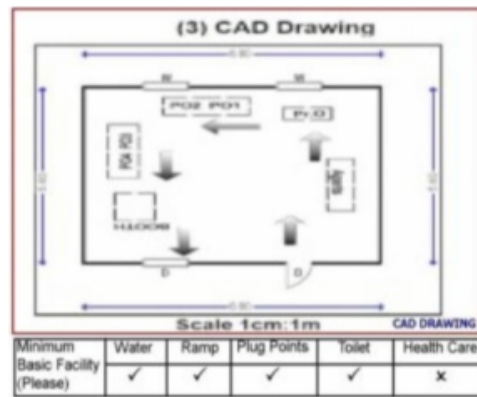

**Google Map View**

**Polling Station Building Front View**

**Polling Station Front View**

**Cad View**

**Key MAP View**

1 பெயர் : மணிமுத்து தந்தை பெயர் : சந்திரகாசி வீட்டு எண் : 0 வயது : 45 பாலினம் : ஆண் Photo is available	KLP1177278	2 பெயர் : வினிதராஜ் தந்தை பெயர் : குப்புசாமி வீட்டு எண் : 0 வயது : 26 பாலினம் : ஆண் Photo is available	IBC2264299	3 பெயர் : பார்வதி கணவர் பெயர் : கோவிந்தசாமி வீட்டு எண் : 1 வயது : 52 பாலினம் : பெண் Photo is available	KLP0973099
4 பெயர் : எழில்மணி தந்தை பெயர் : அருணாச்சலம் வீட்டு எண் : 1 வயது : 47 பாலினம் : ஆண் Photo is available	IBC1050442	5 பெயர் : கலியமூர்த்தி தந்தை பெயர் : ஜெயராமன் வீட்டு எண் : 1 வயது : 46 பாலினம் : ஆண் Photo is available	KLP2124816	6 பெயர் : சத்தியா தந்தை பெயர் : தெய்வசிகாமணி வீட்டு எண் : 1 வயது : 31 பாலினம் : பெண் Photo is available	IBC1165034
7 பெயர் : இளவரசன் தந்தை பெயர் : இளையபெருமாள் வீட்டு எண் : 1 வயது : 31 பாலினம் : ஆண் Photo is available	IBC2191393	8 பெயர் : சிவரஞ்சனி தந்தை பெயர் : நடராஜன் வீட்டு எண் : 1 வயது : 29 பாலினம் : பெண் Photo is available	IBC0885590	9 பெயர் : நவீனா தந்தை பெயர் : சுப்ரமணியன் வீட்டு எண் : 1 வயது : 29 பாலினம் : பெண் Photo is available	IBC0885608
10 பெயர் : வீரப்பன் தந்தை பெயர் : செல்வமணி வீட்டு எண் : 1 வயது : 29 பாலினம் : ஆண் Photo is available	IBC1050434	11 பெயர் : சதீஷ் தந்தை பெயர் : நடராஜன் வீட்டு எண் : 1 வயது : 28 பாலினம் : ஆண் Photo is available	IBC0885616	12 பெயர் : சதீஷ்குமார் தந்தை பெயர் : வெங்கடாசலபதி வீட்டு எண் : 1 வயது : 24 பாலினம் : ஆண் Photo is available	IBC2191427
13 பெயர் : அனிதா கணவர் பெயர் : சக்திவேல் வீட்டு எண் : 1 வயது : 24 பாலினம் : பெண் Photo is available	IBC2191419	14 பெயர் : நந்தினி கணவர் பெயர் : தர்மராஜ் வீட்டு எண் : 1 வயது : 24 பாலினம் : பெண் Photo is available	IBC2191401	15 பெயர் : சசிகலா தந்தை பெயர் : வீரப்பன் வீட்டு எண் : 1 வயது : 23 பாலினம் : பெண் Photo is available	IBC2191435
16 பெயர் : மோகன் தந்தை பெயர் : கோவிந்தசாமி வீட்டு எண் : 1-1 வயது : 32 பாலினம் : ஆண் Photo is available	IBC0729533	17 பெயர் : சொக்கலிங்கம் தந்தை பெயர் : கிருஷ்ணசாமி வீட்டு எண் : 1-5 வயது : 57 பாலினம் : ஆண் Photo is available	IBC0285551	18 பெயர் : நீலவேணி கணவர் பெயர் : சொக்கலிங்கம் வீட்டு எண் : 1-5 வயது : 54 பாலினம் : பெண் Photo is available	IBC0285650
19 பெயர் : அண்ணாமலை தந்தை பெயர் : கலிய பெருமாள் வீட்டு எண் : 1/6 வயது : 70 பாலினம் : பெண் Photo is available	IBC2080505	20 பெயர் : சௌந்தரி கணவர் பெயர் : அண்ணாமலை வீட்டு எண் : 1/6 வயது : 45 பாலினம் : பெண் Photo is available	IBC2079747	21 பெயர் : தமிழ்ச்செல்வன் தந்தை பெயர் : அண்ணாமலை வீட்டு எண் : 1-6ஏ வயது : 29 பாலினம் : ஆண் Photo is available	IBC2080406
22 பெயர் : ஐயப்பன் தந்தை பெயர் : ஜெயராமன் வீட்டு எண் : 1-7B வயது : 38 பாலினம் : ஆண் Photo is available	IBC0000596	23 பெயர் : மஞ்சளா கணவர் பெயர் : கலியமூர்த்தி வீட்டு எண் : 1-7B வயது : 34 பாலினம் : பெண் Photo is available	IBC0729376	24 பெயர் : பிரியா தந்தை பெயர் : செல்வராசு வீட்டு எண் : 1-10 வயது : 33 பாலினம் : பெண் Photo is available	IBC0625376
25 பெயர் : அசோக்குமார் தந்தை பெயர் : செல்வராஜ் வீட்டு எண் : 1-10 வயது : 31 பாலினம் : ஆண் Photo is available	IBC0625301	26 பெயர் : ஜெயக்குமார் தந்தை பெயர் : சீனிவாசன் வீட்டு எண் : 1/10ஏ வயது : 38 பாலினம் : ஆண் Photo is available	KLP1491521	27 பெயர் : கொளஞ்சிமணி கணவர் பெயர் : ஜெயக்குமார் வீட்டு எண் : 1-10A வயது : 37 பாலினம் : பெண் Photo is available	IBC0729509
28 பெயர் : அபிராமி தந்தை பெயர் : திருமுருகன் வீட்டு எண் : 1/13 வயது : 19 பாலினம் : பெண் Photo is available	IBC2580926	29 பெயர் : செல்வகுமார் தந்தை பெயர் : செல்வராஜ் வீட்டு எண் : 1-19 வயது : 31 பாலினம் : ஆண் Photo is available	IBC0625194	# 30 பெயர் : பாலமுருகன் அருணாசலம் தந்தை பெயர் : அருணாச்சலம் வீட்டு எண் : 1-21-A வயது : 38 பாலினம் : ஆண் Photo is available	IBC0000687