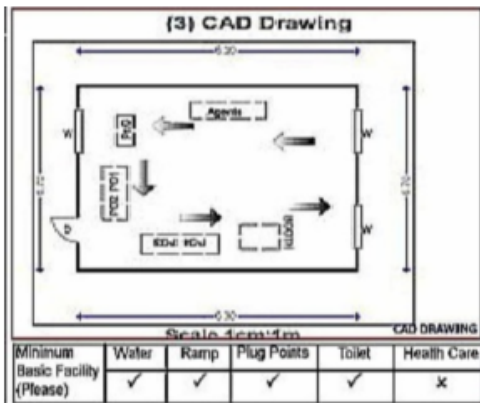

Google Map View

Polling Station Building Front View

Polling Station Front View

Cad View

Key MAP View

சட்டமன்றத் தொகுதியின் எண் மற்றும் பெயர் : 150-ஜெயங்கொண்டம் பிரிவு எண் மற்றும் பெயர் 1-விளந்தை (வ), (வ கி) கவரபாளையம் (ஊ), மதியழகன் வீதி