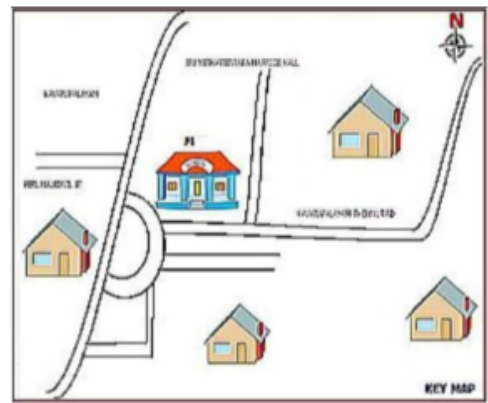

Google Map View

Polling Station Building Front View

Polling Station Front View

Cad View

Key MAP View

சட்டமன்றத் தொகுதியின் எண் மற்றும் பெயர் : 150-ஜெயங்கொண்டம் பிரிவு எண் மற்றும் பெயர் 1-விளந்தை (வ), (வ கி) கவரபாளையம் (ஊ), மதியழகன் வீதி