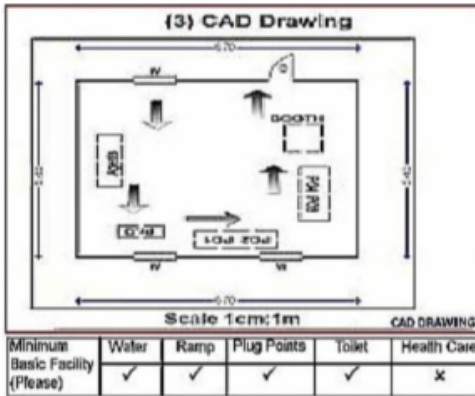

Google Map View

Polling Station Building Front View

Polling Station Front View

Cad View

Key MAP View

சட்டமன்றத் தொகுதியின் எண் மற்றும் பெயர் : 150-ஜெயங்கொண்டம்
பிரிவு எண் மற்றும் பெயர் 1-வரதராஜன்பேட்டை (வ கி) மற்றும் (பே ஊ), அந்தோனியர்புரம்