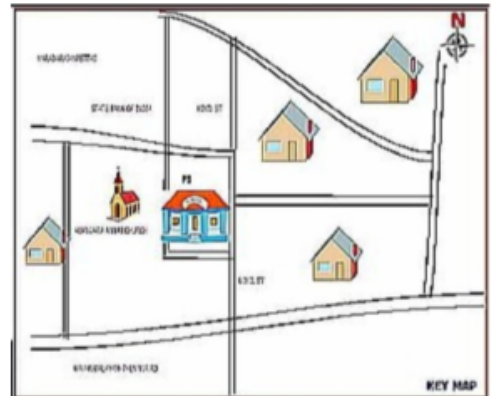

Google Map View

Polling Station Building Front View

Polling Station Front View

Cad View

Key MAP View

சட்டமன்றத் தொகுதியின் எண் மற்றும் பெயர் : 150-ஜெயங்கொண்டம்
பிரிவு எண் மற்றும் பெயர் 1-வரதராஜன்பேட்டை (வ கி) மற்றும் (பே ஊ), அந்தோனியர்புரம்