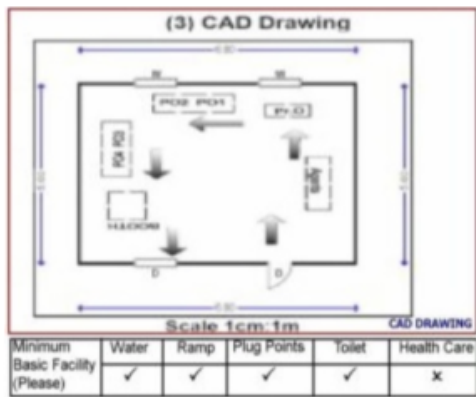

வாக்காளர் பதிவு அலுவலரின்
கையொப்பம்

Nazri Naksha

Google Map View

Polling Station Building Front View

Polling Station Front View

Cad View

Key MAP View

1 பெயர் : தெய்வகலா கணவர் பெயர் : செல்லபெருமாள் வீட்டு எண் : 0 வயது : 44 பாலினம் : பெண் Photo is available	KLP1177567	2 பெயர் : கணபதி தந்தை பெயர் : தங்காசாமி வீட்டு எண் : 0 வயது : 27 பாலினம் : ஆண் Photo is available	IBC1100676	3 பெயர் : ஜெனிஷா கணவர் பெயர் : விக்னேஷ் வீட்டு எண் : 0 வயது : 27 பாலினம் : பெண் Photo is available	IBC2361095
4 பெயர் : கௌசல்யா தந்தை பெயர் : ராஜேந்திரன் ராஜேந்திரன் வீட்டு எண் : 0 வயது : 26 பாலினம் : பெண் Photo is available	IBC2548949	5 பெயர் : பாரதி தந்தை பெயர் : ராஜேந்திரன் வீட்டு எண் : 0 வயது : 25 பாலினம் : ஆண் Photo is available	TPN0880146	6 பெயர் : புவனேஸ்வரி தந்தை பெயர் : ராமலிங்கம் வீட்டு எண் : 0 வயது : 23 பாலினம் : பெண் Photo is available	IBC2280642
7 பெயர் : மகாகௌரி கணவர் பெயர் : அபிமன்யு வீட்டு எண் : 0 வயது : 23 பாலினம் : பெண் Photo is available	IBC2481612	# 8 பெயர் : அன்பரசன் செ தந்தை பெயர் : செல்லபெருமாள் செல்லபெருமாள் வீட்டு எண் : 336/5 வயது : 21 பாலினம் : ஆண் Photo is available	IBC2465250	9 பெயர் : விக்னேஷ் வீரமணி தந்தை பெயர் : வீரமணி வீரமணி வீட்டு எண் : 0 வயது : 21 பாலினம் : ஆண் Photo is available	IBC2481596
10 பெயர் : ராஜசோழன் முருகையன் தந்தை பெயர் : முருகையன் முருகையன் வீட்டு எண் : 0 வயது : 20 பாலினம் : ஆண் Photo is available	IBC2465201	11 பெயர் : மனோபிரியா மணிமுத்து தந்தை பெயர் : மணிமுத்து மணிமுத்து வீட்டு எண் : 0 வயது : 20 பாலினம் : பெண் Photo is available	IBC2465219	12 பெயர் : வினோதினி வீரமணி தந்தை பெயர் : வீரமணி வீரமணி வீட்டு எண் : 0 வயது : 20 பாலினம் : பெண் Photo is available	IBC2465235
13 பெயர் : ஹரிப்ரியா வேலு தந்தை பெயர் : வேலு வேலு வீட்டு எண் : 0 வயது : 20 பாலினம் : பெண் Photo is available	IBC2465243	14 பெயர் : கல்கி வெங்கட் தந்தை பெயர் : வெங்கட் வெங்கட் வீட்டு எண் : 0 வயது : 20 பாலினம் : பெண் Photo is available	IBC2481588	15 பெயர் : இளையராஜா இ தந்தை பெயர் : இளங்கோவன் வீட்டு எண் : 0 வயது : 20 பாலினம் : ஆண் Photo is available	IBC2614402
16 பெயர் : சிற்றரசன் தந்தை பெயர் : குமார் குமார் வீட்டு எண் : 0 வயது : 19 பாலினம் : ஆண் Photo is available	IBC2548840	17 பெயர் : கொடியரசி தந்தை பெயர் : செல்லபெருமாள் செல்லபெருமாள் வீட்டு எண் : 0 வயது : 19 பாலினம் : பெண் Photo is available	IBC2587103	18 பெயர் : மணிமேகலை கணவர் பெயர் : சேகர் வீட்டு எண் : 1 வயது : 53 பாலினம் : பெண் Photo is available	IBC1050574
19 பெயர் : அம்பேத்கர் க தந்தை பெயர் : கணேசன் வீட்டு எண் : 01 வயது : 53 பாலினம் : ஆண் Photo is available	IBC2523900	20 பெயர் : கன கவள்ளி கணவர் பெயர் : அன்பகழன் வீட்டு எண் : 1 வயது : 50 பாலினம் : பெண் Photo is available	IBC1050566	21 பெயர் : ஜெயலட்சுமி தந்தை பெயர் : ஜோதிவேல் வீட்டு எண் : 01 வயது : 45 பாலினம் : பெண் Photo is available	IBC1118140
22 பெயர் : ஜெயக்கொடி கணவர் பெயர் : மணிகண்டன் வீட்டு எண் : 1 வயது : 41 பாலினம் : பெண் Photo is available	IBC0001008	23 பெயர் : மாரிமுத்து தந்தை பெயர் : அன்பழகன் வீட்டு எண் : 1 வயது : 34 பாலினம் : ஆண் Photo is available	IBC1050541	24 பெயர் : பிரியதர்ஷினி தந்தை பெயர் : சக்திவேல் வீட்டு எண் : 1 வயது : 33 பாலினம் : பெண் Photo is available	IBC0430900
25 பெயர் : இன்பரசி கணவர் பெயர் : ராஜா வீட்டு எண் : 1 வயது : 32 பாலினம் : பெண் Photo is available	IBC0844506	26 பெயர் : மேகலாவதி கணவர் பெயர் : ராமதுரை வீட்டு எண் : 01 வயது : 29 பாலினம் : பெண் Photo is available	IBC1138262	27 பெயர் : தமிழ்ஜனி தந்தை பெயர் : பூசைமணி வீட்டு எண் : 1 வயது : 28 பாலினம் : பெண் Photo is available	IBC0961839
28 பெயர் : ரஞ்சிதா கணவர் பெயர் : மாரிமுத்து வீட்டு எண் : 1 வயது : 28 பாலினம் : பெண் Photo is available	IBC1050590	29 பெயர் : வீரச்செல்வன் தந்தை பெயர் : கருப்பையா வீட்டு எண் : 1 வயது : 27 பாலினம் : ஆண் Photo is available	IBC1004381	30 பெயர் : ஷீலா தந்தை பெயர் : சசிகுமார் வீட்டு எண் : 1 வயது : 27 பாலினம் : பெண் Photo is available	IBC1004399