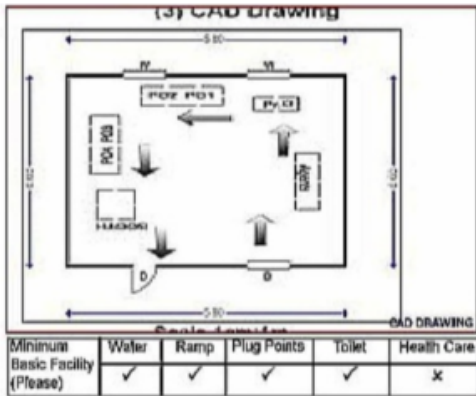

Google Map View

Polling Station Building Front View

Polling Station Front View

Cad View

Key MAP View

1 பெயர் : பிலோமினாள் கணவர் பெயர் : பவுல்ஜான் வீட்டு எண் : 1 வயது : 42 பாலினம் : பெண் Photo is available	IBC0991638	2 பெயர் : ஜோ அமுதன் தந்தை பெயர் : இராயப்பிள்ளை வீட்டு எண் : 1A வயது : 31 பாலினம் : ஆண் Photo is available	IBC0541292	3 பெயர் : ஜூஸ்மின் ஷாமிலா தந்தை பெயர் : செபாஸ்தியாப்பிள்ளை வீட்டு எண் : 1ஏ வயது : 23 பாலினம் : பெண் Photo is available	IBC2283034
4 பெயர் : சி ராயப்பிள்ளை தந்தை பெயர் : சின்னப்பன் வீட்டு எண் : 1ஏ-8 வயது : 58 பாலினம் : ஆண் Photo is available	IBC0015594	5 பெயர் : ஜெய்சி நிர்மலா கணவர் பெயர் : ஜோ அமுதன் வீட்டு எண் : 1அ-8 வயது : 26 பாலினம் : பெண் Photo is available	IBC2371987	6 பெயர் : அஸ்மி ஸீவன்ஸ் தந்தை பெயர் : அந்தோணி ஜோசப் வீட்டு எண் : 2ஏ வயது : 21 பாலினம் : பெண் Photo is available	IBC2475242
7 பெயர் : ஸீலாமேரி தாயின் பெயர் : இருதயமேரி வீட்டு எண் : 3 வயது : 51 பாலினம் : பெண் Photo is available	IBC1349406	8 பெயர் : உமா கணவர் பெயர் : பாலையன் வீட்டு எண் : 3 வயது : 40 பாலினம் : பெண் Photo is available	IBC0541474	9 பெயர் : சரண்யா கணவர் பெயர் : ஜெரால்டு வீட்டு எண் : 3 வயது : 39 பாலினம் : பெண் Photo is available	IBC1010461
10 பெயர் : நோயல் நான்சி தந்தை பெயர் : சில்வஸ்டர் வீட்டு எண் : 3ஏ வயது : 25 பாலினம் : பெண் Photo is available	IBC2242907	11 பெயர் : பிலிப் தந்தை பெயர் : அல்போன்ஸ் வீட்டு எண் : 3/ஏ1 வயது : 42 பாலினம் : ஆண் Photo is available	IBC0541094	12 பெயர் : அந்தோணிஜோசப் தந்தை பெயர் : ஆரோக்கியராஜ் வீட்டு எண் : 4 வயது : 51 பாலினம் : ஆண் Photo is available	IBC1349414
13 பெயர் : குயின்மேரி கணவர் பெயர் : அந்தோணிஜோசப் வீட்டு எண் : 4 வயது : 44 பாலினம் : பெண் Photo is available	KLP1575653	14 பெயர் : ஜெயெமேரி தந்தை பெயர் : லூர்துசாமி வீட்டு எண் : 4பீ வயது : 73 பாலினம் : பெண் Photo is available	KLP2207892	15 பெயர் : ஜெரால்டு தந்தை பெயர் : மரியபிரான்சிஸ் வீட்டு எண் : 5 வயது : 39 பாலினம் : ஆண் Photo is available	KLP1902519
16 பெயர் : சில்வஸ்தர் தந்தை பெயர் : இராயப்பிள்ளை வீட்டு எண் : 6 வயது : 39 பாலினம் : ஆண் Photo is available	KLP1910769	17 பெயர் : ரோஷினி மேரி லூர்து தந்தை பெயர் : ஜோசப் ரோமால்டு வீட்டு எண் : 6 வயது : 24 பாலினம் : பெண் Photo is available	IBC2243004	18 பெயர் : அலங்காரம் கணவர் பெயர் : சில்வஸ்தர் வீட்டு எண் : 6-3A வயது : 47 பாலினம் : பெண் Photo is available	IBC0638932
19 பெயர் : சகாயராஜ் ஆ தந்தை பெயர் : ஆரோக்கியசாமி வீட்டு எண் : 7/77பி வயது : 41 பாலினம் : ஆண் Photo is available	IBC2590685	# 20 பெயர் : மோட்சராக்கினி கணவர் பெயர் : பிலோமின் ராஜ் வீட்டு எண் : 8 வயது : 55 பாலினம் : பெண் Photo is available	KLP1109800	21 பெயர் : பிலோமின் ராஜ் தாயின் பெயர் : அருளப்பன் வீட்டு எண் : 8 வயது : 49 பாலினம் : ஆண் Photo is available	KLP2099182
22 பெயர் : ருபிலாஜெரினாமேரி தந்தை பெயர் : முத்துசாமி வீட்டு எண் : 8 வயது : 34 பாலினம் : பெண் Photo is available	IBC0541227	23 பெயர் : ஸீமாமேரி கணவர் பெயர் : அந்தோணி அமுல்மர்பி வீட்டு எண் : 8 வயது : 33 பாலினம் : பெண் Photo is available	IBC0541276	24 பெயர் : ஜோஸ்பின் ஸ்டான்சி ஸ்டெப்பி தந்தை பெயர் : ராயப்பிள்ளை வீட்டு எண் : 8-1A வயது : 28 பாலினம் : பெண் Photo is available	IBC1010479
25 பெயர் : பிரான்சிஸ் சேவியர் தந்தை பெயர் : முத்துசாமி வீட்டு எண் : 8-12 வயது : 32 பாலினம் : ஆண் Photo is available	IBC0639112	26 பெயர் : ஜெஹ்சி மெடோனா தந்தை பெயர் : தாமஸ் வீட்டு எண் : 8-17 வயது : 40 பாலினம் : பெண் Photo is available	KLP2294924	27 பெயர் : மார்ட்டின் தந்தை பெயர் : சகாயராஜ் வீட்டு எண் : 8-33 வயது : 28 பாலினம் : ஆண் Photo is available	IBC0897942
28 பெயர் : உஷாகுளோரியா கணவர் பெயர் : பெரியநாயகசாமி வீட்டு எண் : 8-33A வயது : 38 பாலினம் : பெண் Photo is available	IBC0639344	29 பெயர் : கலைகோவன் தந்தை பெயர் : ஜான் பிலிப் வீட்டு எண் : 8-41 வயது : 34 பாலினம் : ஆண் Photo is available	IBC0541409	30 பெயர் : கலிமணி வில்லியம் தந்தை பெயர் : ஜான் பிலிப் வீட்டு எண் : 8-41 வயது : 31 பாலினம் : ஆண் Photo is available	IBC0541417