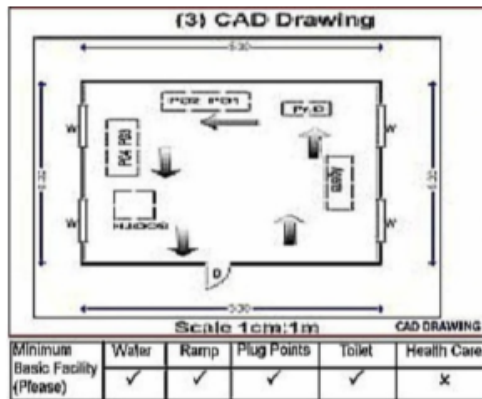

Google Map View

Polling Station Building Front View

Polling Station Front View

Cad View

Key MAP View

1 பெயர் : உமாதேவி கணவர் பெயர் : வாசு வீட்டு எண் : 1 வயது : 34 பாலினம் : பெண் Photo is available	IBC0991893	2 பெயர் : முருகானந்தம் தந்தை பெயர் : சின்னையன் வீட்டு எண் : 1-1E வயது : 30 பாலினம் : ஆண் Photo is available	IBC0736413	3 பெயர் : ஆராயி கணவர் பெயர் : இளங்கோவன் வீட்டு எண் : 1-32 வயது : 34 பாலினம் : பெண் Photo is available	IBC0790220
4 பெயர் : பிரசன்னாவெங்கடேஷ் இரா தந்தை பெயர் : இராஜாராம் வீட்டு எண் : 2/14 வயது : 26 பாலினம் : ஆண் Photo is available	IBC2521870	5 பெயர் : சுந்தர் தந்தை பெயர் : மணிவாசகம் வீட்டு எண் : 2-14F வயது : 36 பாலினம் : ஆண் Photo is available	IBC0016238	6 பெயர் : ஆனந்தவள்ளி கணவர் பெயர் : ராமதாஸ் வீட்டு எண் : 2-17A வயது : 38 பாலினம் : பெண் Photo is available	IBC0016592
7 பெயர் : பாஸ்கர் தந்தை பெயர் : சக்கிரன் வீட்டு எண் : 2/17இ வயது : 43 பாலினம் : ஆண் Photo is available	KLP2083145	8 பெயர் : காயத்ரி கணவர் பெயர் : பாஸ்கர் வீட்டு எண் : 2/17இ வயது : 38 பாலினம் : பெண் Photo is available	IBC0186577	9 பெயர் : ராஜேந்திரன் தந்தை பெயர் : ராமாமிர்தம் வீட்டு எண் : 2-35A வயது : 39 பாலினம் : ஆண் Photo is available	IBC0186619
10 பெயர் : பிரேமா கணவர் பெயர் : ராஜேந்திரன் வீட்டு எண் : 2-35A வயது : 37 பாலினம் : பெண் Photo is available	IBC0639682	11 பெயர் : ராமசந்திரன் தந்தை பெயர் : ராமாமிர்தம் வீட்டு எண் : 2-35A வயது : 36 பாலினம் : ஆண் Photo is available	IBC0186759	12 பெயர் : சுகா கணவர் பெயர் : சோமு வீட்டு எண் : 2-47 வயது : 39 பாலினம் : பெண் Photo is available	IBC0442129
13 பெயர் : ராஜராஜன் தந்தை பெயர் : கொளஞ்சி வீட்டு எண் : 2-47B வயது : 38 பாலினம் : ஆண் Photo is available	IBC0016410	14 பெயர் : மஞ்சளா கணவர் பெயர் : துரை வீட்டு எண் : 2-49 வயது : 50 பாலினம் : பெண் Photo is available	IBC0105239	15 பெயர் : அம்பலம் கணவர் பெயர் : கோவிந்தன் வீட்டு எண் : 2-53 வயது : 70 பாலினம் : பெண் Photo is available	IBC0016436
16 பெயர் : வீரமணி தந்தை பெயர் : புதுராஜா வீட்டு எண் : 2-58 வயது : 37 பாலினம் : ஆண் Photo is available	IBC0016485	17 பெயர் : இராஜா வள்ளி கணவர் பெயர் : கிருஷ்ணமூர்த்தி வீட்டு எண் : 2/64 வயது : 57 பாலினம் : பெண் Photo is available	IBC1137108	18 பெயர் : ராஜசிம்மன் தந்தை பெயர் : பரசராமன் வீட்டு எண் : 2-76 வயது : 32 பாலினம் : ஆண் Photo is available	IBC0442137
19 பெயர் : செல்வி கணவர் பெயர் : காளிதாஸ் வீட்டு எண் : 2-76D வயது : 43 பாலினம் : பெண் Photo is available	IBC0186528	20 பெயர் : குணபாரதி தந்தை பெயர் : குணசேகரன் வீட்டு எண் : 2-76D வயது : 38 பாலினம் : பெண் Photo is available	IBC0105254	21 பெயர் : மஞ்சளா கணவர் பெயர் : மணிகண்டன் வீட்டு எண் : 2-87B1 வயது : 42 பாலினம் : பெண் Photo is available	IBC0296285
22 பெயர் : பாக்கியராஜ் செ தந்தை பெயர் : செபஸ்தியான் வீட்டு எண் : 2-88 வயது : 58 பாலினம் : ஆண் Photo is available	IBC0016246	23 பெயர் : தனலெட்சுமி கணவர் பெயர் : தங்கசாமி வீட்டு எண் : 2-94A வயது : 46 பாலினம் : பெண் Photo is available	IBC0392431	24 பெயர் : வெற்றிவேல் தந்தை பெயர் : கிருஷ்ணமூர்த்தி வீட்டு எண் : 2-99 வயது : 38 பாலினம் : ஆண் Photo is available	IBC0016345
25 பெயர் : அருள்தேவி தந்தை பெயர் : அம்புரோஸ் வீட்டு எண் : 2-101 வயது : 32 பாலினம் : ஆண் Photo is available	IBC0541995	26 பெயர் : வேலு தந்தை பெயர் : பஞ்சாசரம் வீட்டு எண் : 3-40 வயது : 65 பாலினம் : ஆண் Photo is available	KLP1911163	# 27 பெயர் : அமுதா கணவர் பெயர் : ரவி வீட்டு எண் : 595 வயது : 46 பாலினம் : பெண் Photo is available	IBC0016469
28 பெயர் : சங்கர் தந்தை பெயர் : அந்தோணிராஜ் வீட்டு எண் : 4 வயது : 40 பாலினம் : ஆண் Photo is available	IBC0898601	29 பெயர் : ஆரோக்கிய ரஞ்சனி தந்தை பெயர் : ஜான்காஸ் வீட்டு எண் : 4 வயது : 30 பாலினம் : பெண் Photo is available	IBC0898668	30 பெயர் : ரகுராமன் தந்தை பெயர் : செந்தாமரை வீட்டு எண் : 6 வயது : 34 பாலினம் : ஆண் Photo is available	IBC0296160