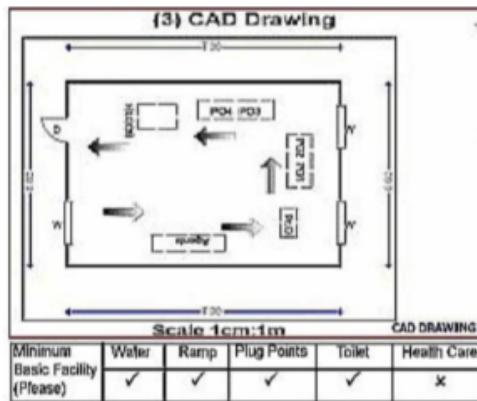

**Google Map View**

**Polling Station Building Front View**

**Polling Station Front View**

**Cad View**

**Key MAP View**

1 பெயர் : இலககியா கணவர் பெயர் : பாரதிராஜா வீட்டு எண் : 0 வயது : 33 பாலினம் : பெண்	IBC1204742 Photo is available	2 பெயர் : மீனாட்சி கணவர் பெயர் : சீனிவாசன் வீட்டு எண் : 1 வயது : 70 பாலினம் : பெண்	IBC1010958 Photo is available	# 3 பெயர் : ஜெயபாரதி சீத்தாராமன் கணவர் பெயர் : சுகுமார் வீட்டு எண் : 798/1 வயது : 29 பாலினம் : பெண்	IBC2484954 Photo is available
4 பெயர் : ராஜா தந்தை பெயர் : கலியபெருமாள் வீட்டு எண் : 1-114 வயது : 28 பாலினம் : ஆண்	IBC1010990 Photo is available	5 பெயர் : கௌரி தந்தை பெயர் : ராமசந்திரன் வீட்டு எண் : 4/31B வயது : 24 பாலினம் : பெண்	IBC2140697 Photo is available	6 பெயர் : கணபதி ரா தந்தை பெயர் : ராமசந்திரன் வீட்டு எண் : 4/31 பி வயது : 19 பாலினம் : ஆண்	IBC2585297 Photo is available
#2 7 பெயர் : லதா வி கணவர் பெயர் : விஜயகுமார் வீட்டு எண் : 4-34 வயது : 46 பாலினம் : பெண்	IBC1054949 Photo is available	8 பெயர் : கொளஞ்சி தந்தை பெயர் : தேவராஜன் வீட்டு எண் : 4-34A வயது : 39 பாலினம் : ஆண்	IBC1054964 Photo is available	9 பெயர் : கனிலா கமலகண்ணன் தந்தை பெயர் : கமலகண்ணன் வீட்டு எண் : 4/61 மெயின் ரோடு வயது : 20 பாலினம் : பெண்	IBC2562064 Photo is available
10 பெயர் : விஜயலெட்சுமி தாயின் பெயர் : செல்வி வீட்டு எண் : 4-112 வயது : 39 பாலினம் : பெண்	IBC0442517 Photo is available	11 பெயர் : புருஷோத்தமன் தாயின் பெயர் : செல்வி வீட்டு எண் : 4-112 வயது : 35 பாலினம் : ஆண்	IBC0442525 Photo is available	12 பெயர் : விஜயராகவன் தந்தை பெயர் : இளங்கோவன் வீட்டு எண் : 4-112 வயது : 32 பாலினம் : ஆண்	IBC0790493 Photo is available
13 பெயர் : சிலம்பரசன் தந்தை பெயர் : சேகர் வீட்டு எண் : 4-113 வயது : 34 பாலினம் : ஆண்	IBC0442541 Photo is available	14 பெயர் : செல்வமணி தந்தை பெயர் : வைத்திலிங்கம் வீட்டு எண் : 4/115ஏ வயது : 24 பாலினம் : ஆண்	IBC2138998 Photo is available	15 பெயர் : சி. கலைவாணி தாயின் பெயர் : சிலம்பரசன் வீட்டு எண் : 4/119 வயது : 25 பாலினம் : பெண்	IBC2335586 Photo is available
16 பெயர் : ராசலெட்சுமி கணவர் பெயர் : மோகன்ராஜா வீட்டு எண் : 4-155 வயது : 40 பாலினம் : பெண்	KLP1905314 Photo is available	17 பெயர் : ரேவதி தந்தை பெயர் : ராமதுரை வீட்டு எண் : 4-692 வயது : 43 பாலினம் : பெண்	IBC0542373 Photo is available	18 பெயர் : பிரபுகுமார் தந்தை பெயர் : இராமதுரை வீட்டு எண் : 4/692 வயது : 41 பாலினம் : ஆண்	KLP2116432 Photo is available
19 பெயர் : ராமசாமி தந்தை பெயர் : பெரியசாமி வீட்டு எண் : 4-899 வயது : 80 பாலினம் : ஆண்	IBC1375062 Photo is available	20 பெயர் : ராஜ்மோகன் தந்தை பெயர் : இராமசாமி வீட்டு எண் : 4-899 வயது : 37 பாலினம் : ஆண்	KLP2299709 Photo is available	21 பெயர் : தமிழ்மணி தந்தை பெயர் : வைத்தியலிங்கம் வீட்டு எண் : 4/1154 வயது : 25 பாலினம் : ஆண்	IBC2140804 Photo is available
22 பெயர் : சத்தியராஜ் தந்தை பெயர் : பழனிவேல் வீட்டு எண் : 43 வயது : 40 பாலினம் : ஆண்	IBC0736777 Photo is available	23 பெயர் : சோபியா கோ தந்தை பெயர் : கோபாலகிருஷ்ணன் வீட்டு எண் : 75,மெயின்ரோடு வயது : 23 பாலினம் : பெண்	IBC2398741 Photo is available	24 பெயர் : ருக்குமணி கணவர் பெயர் : தியாகராஜன் வீட்டு எண் : 79-A வயது : 65 பாலினம் : பெண்	IBC0142372 Photo is available
25 பெயர் : கோகுலவிஷால் தந்தை பெயர் : கண்ணபிரான் வீட்டு எண் : 88 வயது : 27 பாலினம் : ஆண்	IBC1054899 Photo is available	26 பெயர் : ரவிச்சந்திரன் தந்தை பெயர் : சோமு வீட்டு எண் : 125 வயது : 45 பாலினம் : ஆண்	IBC0790485 Photo is available	27 பெயர் : அலமேது கணவர் பெயர் : செந்தில்குமார் வீட்டு எண் : 155 வயது : 39 பாலினம் : பெண்	IBC0790550 Photo is available
28 பெயர் : விக்ரம் தந்தை பெயர் : கொளஞ்சியப்பா வீட்டு எண் : 245 வயது : 29 பாலினம் : ஆண்	IBC0963207 Photo is available	29 பெயர் : பிரவின் தந்தை பெயர் : பழனிவேல் வீட்டு எண் : 474 வயது : 21 பாலினம் : ஆண்	IBC2398519 Photo is available	30 பெயர் : கவிதா கணவர் பெயர் : பாஸ்கார் வீட்டு எண் : 501 வயது : 43 பாலினம் : பெண்	IBC0736819 Photo is available