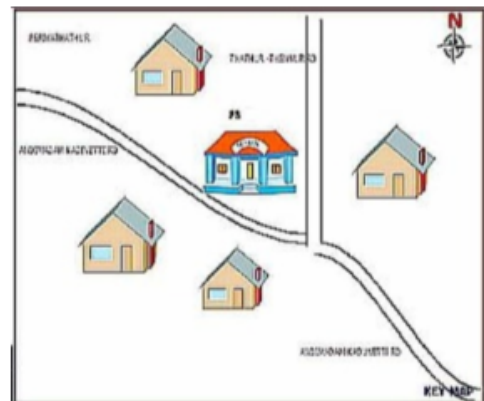

Key MAP View