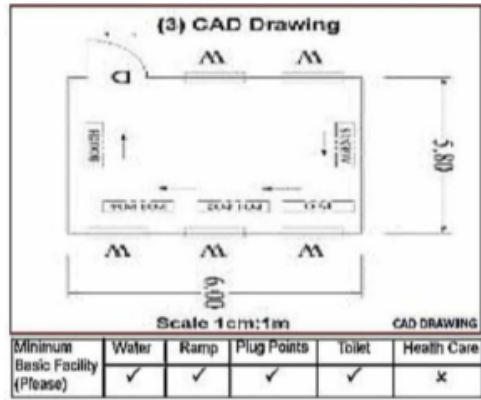

**Google Map View**

**Polling Station Building Front View**

**Polling Station Front View**

**Cad View**

**Key MAP View**

1 பெயர் : சங்கீதா கணவர் பெயர் : தவசீலன் வீட்டு எண் : 0 வயது : 36 பாலினம் : பெண் Photo is available	IBC1185057	2 பெயர் : குருநாதன் தந்தை பெயர் : இராஜசேகரன் வீட்டு எண் : 0 வயது : 36 பாலினம் : ஆண் Photo is available	IBC1204817	3 பெயர் : காயத்திரி கணவர் பெயர் : மணிவாசகன் வீட்டு எண் : 0 வயது : 35 பாலினம் : பெண் Photo is available	IBC2234995
4 பெயர் : சரளாதேவி கணவர் பெயர் : பிரபு வீட்டு எண் : 0 வயது : 34 பாலினம் : பெண் Photo is available	IBC2234797	5 பெயர் : வெங்கடேசன் தந்தை பெயர் : ஜெயபால் வீட்டு எண் : 0 வயது : 28 பாலினம் : ஆண் Photo is available	IBC2234896	6 பெயர் : சென்பகவல்லி கணவர் பெயர் : தங்கபிள்ளை வீட்டு எண் : 0 வயது : 26 பாலினம் : பெண் Photo is available	IBC1185032
7 பெயர் : அன்புசெல்வன் தந்தை பெயர் : பழனிவேல் வீட்டு எண் : 0 வயது : 25 பாலினம் : ஆண் Photo is available	IBC2234847	8 பெயர் : சூரியமூர்த்தி தந்தை பெயர் : மதியழகன் வீட்டு எண் : 0 வயது : 23 பாலினம் : ஆண் Photo is available	IBC2234920	9 பெயர் : மலர் கணவர் பெயர் : ஜெய்சங்கர் வீட்டு எண் : 1 வயது : 45 பாலினம் : பெண் Photo is available	IBC2082154
10 பெயர் : விமலா கணவர் பெயர் : சுரேஷ் வீட்டு எண் : 1 வயது : 35 பாலினம் : பெண் Photo is available	IBC1077403	11 பெயர் : மணிகண்டன் தந்தை பெயர் : குமார் வீட்டு எண் : 1 வயது : 32 பாலினம் : ஆண் Photo is available	IBC0851097	12 பெயர் : அனு தந்தை பெயர் : பாண்டியன் வீட்டு எண் : 1 வயது : 29 பாலினம் : பெண் Photo is available	IBC0922641
13 பெயர் : மங்கையர்கரசி தந்தை பெயர் : அரசகண்ணு வீட்டு எண் : 1 வயது : 27 பாலினம் : பெண் Photo is available	IBC1110147	14 பெயர் : ஜெயசீலன் தந்தை பெயர் : பாண்டியன் வீட்டு எண் : 01 வயது : 25 பாலினம் : ஆண் Photo is available	IBC1120773	15 பெயர் : ராஜா பிரியன் தந்தை பெயர் : சந்திரசேகர் வீட்டு எண் : 1 வயது : 25 பாலினம் : ஆண் Photo is available	IBC1169507
16 பெயர் : ஷாலினி தந்தை பெயர் : சங்கர் வீட்டு எண் : 1 வயது : 25 பாலினம் : பெண் Photo is available	IBC2082196	17 பெயர் : வேதவள்ளி கணவர் பெயர் : ஆறுமுகம் வீட்டு எண் : 1-14A வயது : 67 பாலினம் : பெண் Photo is available	KLP2321834	18 பெயர் : சசிகுமார் தந்தை பெயர் : ரவிச்சந்திரன் வீட்டு எண் : 1-16 வயது : 29 பாலினம் : ஆண் Photo is available	IBC0899617
19 பெயர் : உஷாராணி கணவர் பெயர் : ராஜகுமார் வீட்டு எண் : 1-21B வயது : 41 பாலினம் : பெண் Photo is available	IBC0899518	20 பெயர் : முருகன் தந்தை பெயர் : தட்சனாமூர்த்தி வீட்டு எண் : 1/21பி வயது : 39 பாலினம் : ஆண் Photo is available	IBC1080449	21 பெயர் : பாணுப்ரியா கணவர் பெயர் : முருகன் வீட்டு எண் : 1/21B வயது : 36 பாலினம் : பெண் Photo is available	IBC2082253
22 பெயர் : கதிரவன் சு தந்தை பெயர் : சுரேஷ் வீட்டு எண் : 1/32ஏ வயது : 19 பாலினம் : ஆண் Photo is available	IBC2620730	23 பெயர் : கவியா தந்தை பெயர் : பசுபதி வீட்டு எண் : 1/37 வயது : 22 பாலினம் : பெண் Photo is available	IBC2361962	24 பெயர் : பல்யா தந்தை பெயர் : பசுபதி வீட்டு எண் : 1/37 சி வயது : 25 பாலினம் : பெண் Photo is available	IBC2407252
25 பெயர் : இளஞ்சியம் கணவர் பெயர் : மோகன் வீட்டு எண் : 1/43 வயது : 63 பாலினம் : பெண் Photo is available	IBC2406841	26 பெயர் : ஆகாஷ் தந்தை பெயர் : வேல்முருகன் வீட்டு எண் : 1/44பி வயது : 19 பாலினம் : ஆண் Photo is available	IBC2535623	27 பெயர் : சிலம்பரசன் தந்தை பெயர் : தங்கமணி வீட்டு எண் : 1/54D வயது : 40 பாலினம் : ஆண் Photo is available	IBC2141745
28 பெயர் : ரேவதி கணவர் பெயர் : மணிவண்ணன் வீட்டு எண் : 1-141 வயது : 42 பாலினம் : பெண் Photo is available	KLP2321818	29 பெயர் : மாசிலாமணி தந்தை பெயர் : கோவிந்தசாமி வீட்டு எண் : 2 வயது : 69 பாலினம் : ஆண் Photo is available	IBC2141976	30 பெயர் : செல்வி கணவர் பெயர் : மாசிலாமணி வீட்டு எண் : 2 வயது : 62 பாலினம் : பெண் Photo is available	IBC1358688