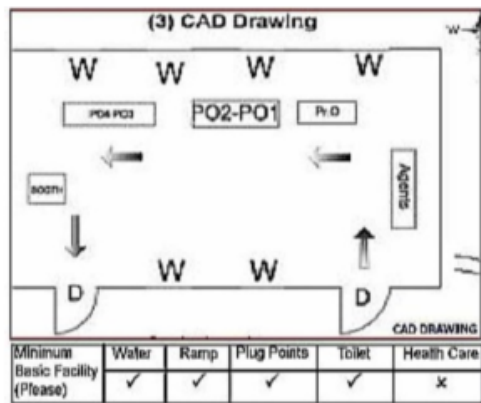

Google Map View

Polling Station Building Front View

Polling Station Front View

Cad View

Key MAP View

1 பெயர் : முத்துசாமி தந்தை பெயர்: அழகப்பன் வீட்டு எண் : 1 வயது : 76 பாலினம் : ஆண் Photo is available	IBC1387034	2 பெயர் : ஆனந்தி கணவர் பெயர்: பரமசிவம் வீட்டு எண் : 1 வயது : 44 பாலினம் : பெண் Photo is available	IBC1011568	3 பெயர் : பரமசிவம் தந்தை பெயர்: செல்வராசு வீட்டு எண் : 1 வயது : 38 பாலினம் : ஆண் Photo is available	IBC1011584
4 பெயர் : சங்கீதா கணவர் பெயர்: பிரகாஷ் வீட்டு எண் : 1 வயது : 36 பாலினம் : பெண் Photo is available	IBC0737650	5 பெயர் : பிரியா கணவர் பெயர்: கந்தசாமி வீட்டு எண் : 1 வயது : 35 பாலினம் : பெண் Photo is available	IBC1011600	6 பெயர் : ரதியா தந்தை பெயர்: ராஜேந்திரன் வீட்டு எண் : 1 வயது : 26 பாலினம் : பெண் Photo is available	IBC1156298
7 பெயர் : ஐயப்பன் தந்தை பெயர்: முத்துசாமி வீட்டு எண் : 1-1 வயது : 33 பாலினம் : ஆண் Photo is available	IBC0543918	8 பெயர் : சரண்யா கணவர் பெயர்: மனோகரன் வீட்டு எண் : 1/2 ^{பீ} வயது : 31 பாலினம் : பெண் Photo is available	IBC1164169	9 பெயர் : உமாபதி தந்தை பெயர்: காசிநாதன் வீட்டு எண் : 1/5 வயது : 25 பாலினம் : ஆண் Photo is available	IBC1137009
10 பெயர் : ஆனந்த சீராளன் தந்தை பெயர்: சேகர் வீட்டு எண் : 1-6 வயது : 36 பாலினம் : ஆண் Photo is available	IBC0543819	11 பெயர் : பாரதிதாசன் தந்தை பெயர்: குஞ்சிதபாதம் வீட்டு எண் : 1-8 வயது : 36 பாலினம் : ஆண் Photo is available	IBC0106385	12 பெயர் : பழனிசாமி தந்தை பெயர்: பட்டுசாமி வீட்டு எண் : 1-9 வயது : 48 பாலினம் : ஆண் Photo is available	IBC1011592
13 பெயர் : ரகுவரன் தந்தை பெயர்: வீரமணி வீட்டு எண் : 1-11 வயது : 27 பாலினம் : ஆண் Photo is available	IBC1011725	14 பெயர் : சுபாஷ் தந்தை பெயர்: சிவசுப்பிரமணியன் வீட்டு எண் : 1/13 வயது : 23 பாலினம் : ஆண் Photo is available	IBC2283919	15 பெயர் : செந்தில் தந்தை பெயர்: இராஜாராம் வீட்டு எண் : 1-15 வயது : 32 பாலினம் : ஆண் Photo is available	IBC0443150
16 பெயர் : அழகர் தந்தை பெயர்: இராதாகிருஷ்ணன் வீட்டு எண் : 1-15 வயது : 31 பாலினம் : ஆண் Photo is available	IBC0543835	17 பெயர் : கலைஞர் கருணாநிதி தந்தை பெயர்: பரமசிவம் வீட்டு எண் : 1/29ஏ வயது : 41 பாலினம் : ஆண் Photo is available	KLP1598499	18 பெயர் : உமா கணவர் பெயர்: கருணாநிதி வீட்டு எண் : 1-29BG வயது : 33 பாலினம் : பெண் Photo is available	IBC0642090
19 பெயர் : சங்கீதா கணவர் பெயர்: ஐயப்பன் வீட்டு எண் : 1-38 வயது : 44 பாலினம் : பெண் Photo is available	KLP1222157	20 பெயர் : மீனா கணவர் பெயர்: கோபாலகிருஷ்ணன் வீட்டு எண் : 1/42 வயது : 35 பாலினம் : பெண் Photo is available	IBC1156223	21 பெயர் : சத்தியா கணவர் பெயர்: பழனிசாமி வீட்டு எண் : 1-74 வயது : 35 பாலினம் : பெண் Photo is available	IBC1011618
22 பெயர் : மணிவாசகன் தந்தை பெயர்: நமசி வீட்டு எண் : 1-198A வயது : 44 பாலினம் : ஆண் Photo is available	KLP1226687	23 பெயர் : ரெங்கநாதன் தந்தை பெயர்: அழகப்பன் வீட்டு எண் : 2 வயது : 83 பாலினம் : ஆண் Photo is available	KLP2222198	24 பெயர் : அன்பழகன் தந்தை பெயர்: ரெங்கநாதன் வீட்டு எண் : 2 வயது : 66 பாலினம் : ஆண் Photo is available	IBC1387042
25 பெயர் : கலைச்செல்வி கணவர் பெயர்: அன்பழகன் வீட்டு எண் : 2 வயது : 61 பாலினம் : பெண் Photo is available	KLP1598200	26 பெயர் : சிவசுப்பிரமணியன் தந்தை பெயர்: காசிராஜன் வீட்டு எண் : 2 வயது : 30 பாலினம் : ஆண் Photo is available	IBC0642199	27 பெயர் : இளவரசி கணவர் பெயர்: மணிகண்டன் வீட்டு எண் : 2 வயது : 30 பாலினம் : பெண் Photo is available	IBC1185206
28 பெயர் : ரமேஷ் தந்தை பெயர்: ரெங்கநாதன் வீட்டு எண் : 3 வயது : 56 பாலினம் : ஆண் Photo is available	IBC1387059	29 பெயர் : சந்திரா கணவர் பெயர்: ரமேஷ் வீட்டு எண் : 3 வயது : 54 பாலினம் : பெண் Photo is available	KLP2222206	30 பெயர் : மணிகண்டன் தந்தை பெயர்: அன்பழகன் வீட்டு எண் : 3 வயது : 37 பாலினம் : ஆண் Photo is available	IBC0106419