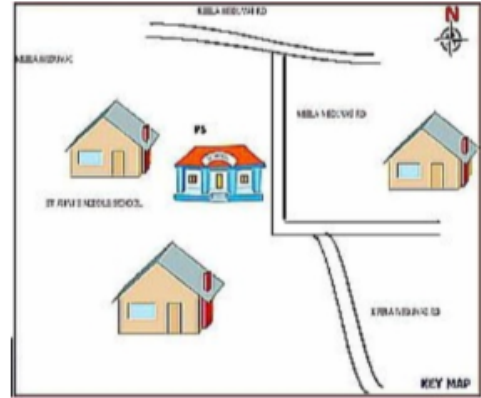

**Google Map View**

**Polling Station Building Front View**

**Polling Station Front View**

**Cad View**

**Key MAP View**

சட்டமன்றத் தொகுதியின் எண் மற்றும் பெயர் : 150-ஜெயங்கொண்டம் பிரிவு எண் மற்றும் பெயர் 1-திருக்களப்பூர் (வ கி) மற்றும் ஊராட்சி, அந்தோணியர் கோவில் தெரு