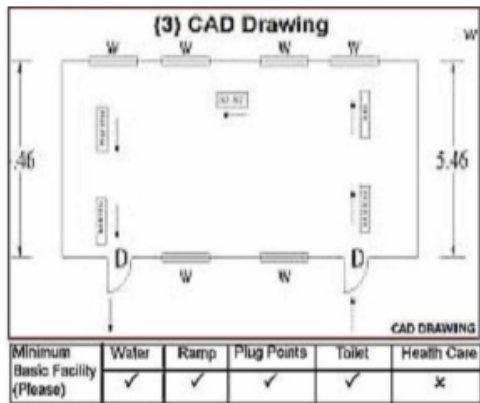

Google Map View

Polling Station Building Front View

Polling Station Front View

Cad View

Key MAP View

1 பெயர் : பழப்பவள்ளி கணவர் பெயர் : பசுபதி வீட்டு எண் : 0 வயது : 31 பாலினம் : பெண் Photo is available	IBC1205236	2 பெயர் : மகாலெட்சுமி தந்தை பெயர் : நாகராஜ் வீட்டு எண் : 0 வயது : 23 பாலினம் : பெண் Photo is available	IBC2193621	3 பெயர் : ஜோதிகா தந்தை பெயர் : பரமசிவம் வீட்டு எண் : 0 வயது : 23 பாலினம் : பெண் Photo is available	IBC2193571
4 பெயர் : செபஸ்தியம்மாள் கணவர் பெயர் : அடைக்கலசாமி வீட்டு எண் : 1 வயது : 63 பாலினம் : பெண் Photo is available	IBC0018507	5 பெயர் : கஸ்தூரி கணவர் பெயர் : தேவர் வீட்டு எண் : 1 வயது : 48 பாலினம் : பெண் Photo is available	IBC2296267	6 பெயர் : சந்தோஷ் தந்தை பெயர் : சக்திவேல் வீட்டு எண் : 1 வயது : 22 பாலினம் : ஆண் Photo is available	IBC2342590
7 பெயர் : ராஜ்குமார் தந்தை பெயர் : மணிவேல் வீட்டு எண் : 1-12 வயது : 31 பாலினம் : ஆண் Photo is available	IBC0901157	8 பெயர் : மதன்மோகன் தந்தை பெயர் : ராயர் வீட்டு எண் : 1/25 வயது : 37 பாலினம் : ஆண் Photo is available	IBC0018341	9 பெயர் : குழந்தை தெரசு கணவர் பெயர் : ஜான்சன் வீட்டு எண் : 1/114A வயது : 54 பாலினம் : பெண் Photo is available	IBC0444109
10 பெயர் : பொன்னழகி கணவர் பெயர் : கருணாநிதி வீட்டு எண் : 1/261/1 வயது : 56 பாலினம் : பெண் Photo is available	IBC0018366	11 பெயர் : ஜெயசீவன் தந்தை பெயர் : ஆரோக்கியசாமி வீட்டு எண் : 1-460 வயது : 40 பாலினம் : ஆண் Photo is available	IBC0018515	12 பெயர் : அலெக்சாண்டர் தந்தை பெயர் : ஆரோக்கியசாமி வீட்டு எண் : 1-460 வயது : 38 பாலினம் : ஆண் Photo is available	IBC0018523
13 பெயர் : வேல்விழி தந்தை பெயர் : சவரிநாதன் வீட்டு எண் : 1-839 வயது : 27 பாலினம் : பெண் Photo is available	IBC2143279	14 பெயர் : ராமராஜன் தந்தை பெயர் : தருமன் வீட்டு எண் : 2/58 வயது : 35 பாலினம் : ஆண் Photo is available	IBC0443861	15 பெயர் : இளவரசி தந்தை பெயர் : இளையபெருமாள் வீட்டு எண் : 2/58 வயது : 30 பாலினம் : பெண் Photo is available	IBC0791947
S 16 பெயர் : யுஜின்கிங்ஸ்டன் சே தந்தை பெயர் : சேவியர் வீட்டு எண் : 2/83 வயது : 23 பாலினம் : ஆண் Photo is available	IBC2429439	17 பெயர் : சாந்தி சந்தன மேரி கணவர் பெயர் : நேப்போலியன் வீட்டு எண் : 2-795 வயது : 37 பாலினம் : பெண் Photo is available	IBC2084473	18 பெயர் : கனிமொழி தந்தை பெயர் : சவரிநாதன் வீட்டு எண் : 2-803 வயது : 24 பாலினம் : பெண் Photo is available	IBC2143527
19 பெயர் : தேவி கணவர் பெயர் : சுரேஷ் வீட்டு எண் : 2-806 வயது : 34 பாலினம் : பெண் Photo is available	IBC2143659	20 பெயர் : திவ்யா கணவர் பெயர் : செயல் வீரன் வீட்டு எண் : 2/911 வயது : 29 பாலினம் : பெண் Photo is available	IBC2143832	S 21 பெயர் : பிரேமா தந்தை பெயர் : அந்தோணிசாமி வீட்டு எண் : 3/34 வயது : 28 பாலினம் : பெண் Photo is available	IBC2506905
22 பெயர் : வடிவுகரசி தந்தை பெயர் : ரவிசந்திரன் வீட்டு எண் : 4 வயது : 28 பாலினம் : பெண் Photo is available	IBC0901108	23 பெயர் : கோகிலா தந்தை பெயர் : செல்வராஜ் வீட்டு எண் : 4/226 வயது : 23 பாலினம் : பெண் Photo is available	IBC2193746	24 பெயர் : சக்தி தந்தை பெயர் : சுந்தரமூர்த்தி வீட்டு எண் : 5/1 வயது : 21 பாலினம் : ஆண் Photo is available	IBC2406445
25 பெயர் : விஜயா கணவர் பெயர் : தீபன்ராஜ் வீட்டு எண் : 5/1ஏ வயது : 33 பாலினம் : பெண் Photo is available	IBC2143808	26 பெயர் : வீரப்பாண்டியன் தந்தை பெயர் : செல்வராஜ் வீட்டு எண் : 5/1ஏ வயது : 27 பாலினம் : ஆண் Photo is available	IBC2193563	27 பெயர் : மோனிஷா கணவர் பெயர் : சுரேஷ் வீட்டு எண் : 5/3பீ வயது : 32 பாலினம் : பெண் Photo is available	IBC2283661
28 பெயர் : மதுவந்தினி தந்தை பெயர் : வீரபத்திரன் வீட்டு எண் : 5/4 வயது : 20 பாலினம் : பெண் Photo is available	IBC2488609	29 பெயர் : விருத்திகா தந்தை பெயர் : வீரபத்திரன் வீட்டு எண் : 5/4ஏ வயது : 25 பாலினம் : பெண் Photo is available	IBC1155191	30 பெயர் : வீரபாண்டியன் தந்தை பெயர் : தேவர் வீட்டு எண் : 5/4C1 வயது : 26 பாலினம் : ஆண் Photo is available	IBC1156678