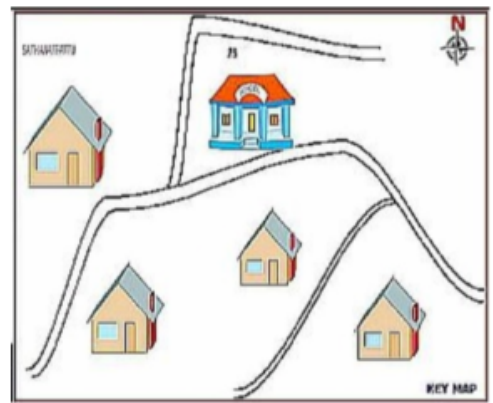

Google Map View

Polling Station Building Front View

Polling Station Front View

Cad View

Key MAP View

1 பெயர் : பழப்பவள்ளி கணவர் பெயர் : பசுபதி வீட்டு எண் : 0 வயது : 31 பாலினம் : பெண் Photo is available	IBC1205236	2 பெயர் : மகாலெட்சுமி தந்தை பெயர் : நாகராஜ் வீட்டு எண் : 0 வயது : 23 பாலினம் : பெண் Photo is available	IBC2193621	3 பெயர் : ஜோதிகா தந்தை பெயர் : பரமசிவம் வீட்டு எண் : 0 வயது : 23 பாலினம் : பெண் Photo is available	IBC2193571
4 பெயர் : செபஸ்தியம்மாள் கணவர் பெயர் : அடைக்கலசாமி வீட்டு எண் : 1 வயது : 63 பாலினம் : பெண் Photo is available	IBC0018507	5 பெயர் : கஸ்தூரி கணவர் பெயர் : தேவர் வீட்டு எண் : 1 வயது : 48 பாலினம் : பெண் Photo is available	IBC2296267	6 பெயர் : சந்தோஷ் தந்தை பெயர் : சக்திவேல் வீட்டு எண் : 1 வயது : 22 பாலினம் : ஆண் Photo is available	IBC2342590
7 பெயர் : ராஜ்குமார் தந்தை பெயர் : மணிவேல் வீட்டு எண் : 1-12 வயது : 31 பாலினம் : ஆண் Photo is available	IBC0901157	8 பெயர் : மதன்மோகன் தந்தை பெயர் : ராயர் வீட்டு எண் : 1/25 வயது : 37 பாலினம் : ஆண் Photo is available	IBC0018341	9 பெயர் : குழந்தை தெரசு கணவர் பெயர் : ஜான்சன் வீட்டு எண் : 1/114A வயது : 54 பாலினம் : பெண் Photo is available	IBC0444109
10 பெயர் : பொன்னழகி கணவர் பெயர் : கருணாநிதி வீட்டு எண் : 1/261/1 வயது : 56 பாலினம் : பெண் Photo is available	IBC0018366	11 பெயர் : ஜெயசீவன் தந்தை பெயர் : ஆரோக்கியசாமி வீட்டு எண் : 1-460 வயது : 40 பாலினம் : ஆண் Photo is available	IBC0018515	12 பெயர் : அலெக்சாண்டர் தந்தை பெயர் : ஆரோக்கியசாமி வீட்டு எண் : 1-460 வயது : 38 பாலினம் : ஆண் Photo is available	IBC0018523
13 பெயர் : வேல்விழி தந்தை பெயர் : சவரிநாதன் வீட்டு எண் : 1-839 வயது : 27 பாலினம் : பெண் Photo is available	IBC2143279	14 பெயர் : ராமராஜன் தந்தை பெயர் : தருமன் வீட்டு எண் : 2/58 வயது : 35 பாலினம் : ஆண் Photo is available	IBC0443861	15 பெயர் : இளவரசி தந்தை பெயர் : இளையபெருமாள் வீட்டு எண் : 2/58 வயது : 30 பாலினம் : பெண் Photo is available	IBC0791947
S 16 பெயர் : யுஜின்கிங்ஸ்டன் சே தந்தை பெயர் : சேவியர் வீட்டு எண் : 2/83 வயது : 23 பாலினம் : ஆண் Photo is available	IBC2429439	17 பெயர் : சாந்தி சந்தன மேரி கணவர் பெயர் : நேப்போலியன் வீட்டு எண் : 2-795 வயது : 37 பாலினம் : பெண் Photo is available	IBC2084473	18 பெயர் : கனிமொழி தந்தை பெயர் : சவரிநாதன் வீட்டு எண் : 2-803 வயது : 24 பாலினம் : பெண் Photo is available	IBC2143527
19 பெயர் : தேவி கணவர் பெயர் : சுரேஷ் வீட்டு எண் : 2-806 வயது : 34 பாலினம் : பெண் Photo is available	IBC2143659	20 பெயர் : திவ்யா கணவர் பெயர் : செயல் வீரன் வீட்டு எண் : 2/911 வயது : 29 பாலினம் : பெண் Photo is available	IBC2143832	S 21 பெயர் : பிரேமா தந்தை பெயர் : அந்தோணிசாமி வீட்டு எண் : 3/34 வயது : 28 பாலினம் : பெண் Photo is available	IBC2506905
22 பெயர் : வடிவுகரசி தந்தை பெயர் : ரவிசந்திரன் வீட்டு எண் : 4 வயது : 28 பாலினம் : பெண் Photo is available	IBC0901108	23 பெயர் : கோகிலா தந்தை பெயர் : செல்வராஜ் வீட்டு எண் : 4/226 வயது : 23 பாலினம் : பெண் Photo is available	IBC2193746	24 பெயர் : சக்தி தந்தை பெயர் : சுந்தரமூர்த்தி வீட்டு எண் : 5/1 வயது : 21 பாலினம் : ஆண் Photo is available	IBC2406445
25 பெயர் : விஜயா கணவர் பெயர் : தீபன்ராஜ் வீட்டு எண் : 5/1ஏ வயது : 33 பாலினம் : பெண் Photo is available	IBC2143808	26 பெயர் : வீரப்பாண்டியன் தந்தை பெயர் : செல்வராஜ் வீட்டு எண் : 5/1ஏ வயது : 27 பாலினம் : ஆண் Photo is available	IBC2193563	27 பெயர் : மோனிஷா கணவர் பெயர் : சுரேஷ் வீட்டு எண் : 5/3பீ வயது : 32 பாலினம் : பெண் Photo is available	IBC2283661
28 பெயர் : மதுவந்தினி தந்தை பெயர் : வீரபத்திரன் வீட்டு எண் : 5/4 வயது : 20 பாலினம் : பெண் Photo is available	IBC2488609	29 பெயர் : விருத்திகா தந்தை பெயர் : வீரபத்திரன் வீட்டு எண் : 5/4ஏ வயது : 25 பாலினம் : பெண் Photo is available	IBC1155191	30 பெயர் : வீரபாண்டியன் தந்தை பெயர் : தேவர் வீட்டு எண் : 5/4C1 வயது : 26 பாலினம் : ஆண் Photo is available	IBC1156678