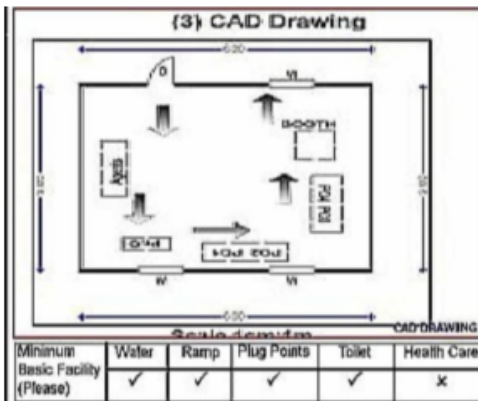

Google Map View

Polling Station Building Front View

Polling Station Front View

Cad View

Key MAP View

1	IBC0738179	பெயர் : பெரியநாயகமேரி கணவர் பெயர்: ஆரோக்கியசாமி வீட்டு எண் : 1 வயது : 80 பாலினம் : பெண்	Photo is available	2	IBC1155167	பெயர் : சூசை மேரி கணவர் பெயர்: சுவக்கின் வீட்டு எண் : 1 வயது : 79 பாலினம் : பெண்	Photo is available	3	IBC0368555	பெயர் : அமிதலிங்கம் தந்தை பெயர்: ராஜாங்கம் வீட்டு எண் : 1 வயது : 59 பாலினம் : ஆண்	Photo is available
4	IBC0444166	பெயர் : விமலாமேரி கணவர் பெயர்: அருள்பிரான்சில் வீட்டு எண் : 1 வயது : 53 பாலினம் : பெண்	Photo is available	5	IBC1345578	பெயர் : அந்தோணிமேரி கணவர் பெயர்: ராயப்பன் வீட்டு எண் : 1 வயது : 52 பாலினம் : பெண்	Photo is available	6	IBC0738195	பெயர் : அமுதா இமாக் குலேட் கணவர் பெயர்: சூசைராஜ் வீட்டு எண் : 1 வயது : 43 பாலினம் : பெண்	Photo is available
7	IBC0738161	பெயர் : பகுத்தறிவு கணவர் பெயர்: பாலமுருகன் வீட்டு எண் : 1 வயது : 35 பாலினம் : பெண்	Photo is available	8	IBC0738138	பெயர் : ஷீலாமேரி தந்தை பெயர்: அற்புதராஜ் வீட்டு எண் : 1 வயது : 31 பாலினம் : பெண்	Photo is available	9	IBC0901207	பெயர் : மோட்சன் தந்தை பெயர்: தாவீது வீட்டு எண் : 1 வயது : 29 பாலினம் : ஆண்	Photo is available
10	IBC1121193	பெயர் : பிரகாஷ் ராஜா தந்தை பெயர்: ஆரோக்கியராஜ் வீட்டு எண் : 001 வயது : 26 பாலினம் : ஆண்	Photo is available	11	IBC2085074	பெயர் : திருமாவளவன் தந்தை பெயர்: செல்வம் வீட்டு எண் : 1-2 வயது : 25 பாலினம் : ஆண்	Photo is available	12	IBC2449361	பெயர் : அமுதமொழி தந்தை பெயர்: செல்வம் வீட்டு எண் : 1/2 வயது : 21 பாலினம் : பெண்	Photo is available
13	IBC1173400	பெயர் : தீபா தந்தை பெயர்: செல்வராஜ் வீட்டு எண் : 1/6 வயது : 26 பாலினம் : பெண்	Photo is available	14	IBC2286821	பெயர் : தீபராஜ் தந்தை பெயர்: செல்வராஜ் வீட்டு எண் : 1/6 (10) வயது : 23 பாலினம் : ஆண்	Photo is available	15	IBC2085033	பெயர் : ஜெயக்கொடி கணவர் பெயர்: பிலார்மின் சபாநாயகம் வீட்டு எண் : 1-8 வயது : 38 பாலினம் : பெண்	Photo is available
16	IBC1110790	பெயர் : மோகன்ராஜ் தந்தை பெயர்: ராமலிங்கம் வீட்டு எண் : 1/8 வயது : 27 பாலினம் : ஆண்	Photo is available	17	IBC2604080	பெயர் : பிலார் மின் சபாநாயகம் க தந்தை பெயர்: கபிரியேல் மி வீட்டு எண் : 1/8 ஏ வயது : 42 பாலினம் : ஆண்	Photo is available	18	IBC0444182	பெயர் : சங்கீதா கணவர் பெயர்: இளையராஜா வீட்டு எண் : 1-11 வயது : 40 பாலினம் : பெண்	Photo is available
19	IBC0368738	பெயர் : ரேணுகா கணவர் பெயர்: கொளஞ்சிநாதன் வீட்டு எண் : 1-11 வயது : 39 பாலினம் : பெண்	Photo is available	20	IBC2563906	பெயர் : சலேத் ரோஷினி தந்தை பெயர்: ஜான்சன் வீட்டு எண் : 1/11ஏ வயது : 19 பாலினம் : பெண்	Photo is available	21	IBC0368639	பெயர் : ஜெயபால் தந்தை பெயர்: வடிவேல் வீட்டு எண் : 1-12 வயது : 41 பாலினம் : ஆண்	Photo is available
22	IBC2382661	பெயர் : சிவசங்கரன் தந்தை பெயர்: கண்ணதாசன் வீட்டு எண் : 1/12டி வயது : 21 பாலினம் : ஆண்	Photo is available	23	IBC2448967	பெயர் : காயத்ரி தந்தை பெயர்: சேகர் வீட்டு எண் : 1/14ஏ வயது : 20 பாலினம் : பெண்	Photo is available	24	IBC2231728	பெயர் : புஷ்பலதா கணவர் பெயர்: பாக்கியராஜ் வீட்டு எண் : 1/17 வயது : 36 பாலினம் : பெண்	Photo is available
25	IBC2599900	பெயர் : வீராசாமி நா தந்தை பெயர்: நாராயணசாமி வீட்டு எண் : 1/18 வயது : 31 பாலினம் : ஆண்	Photo is available	26	IBC1012038	பெயர் : கனிமொழி தந்தை பெயர்: அன்பழகன் வீட்டு எண் : 1-18 வயது : 27 பாலினம் : பெண்	Photo is available	27	IBC2451003	பெயர் : கயல்விழி தந்தை பெயர்: அன்பழகன் வீட்டு எண் : 1/18 வயது : 25 பாலினம் : பெண்	Photo is available
28	IBC2312536	பெயர் : கல்பனா தந்தை பெயர்: அன்பழகன் வீட்டு எண் : 1/18 வயது : 23 பாலினம் : பெண்	Photo is available	29	IBC2395580	பெயர் : காஞ்சனா தந்தை பெயர்: அன்பழகன் வீட்டு எண் : 1/18 வயது : 22 பாலினம் : பெண்	Photo is available	30	IBC0368613	பெயர் : ஜான்சி ராணி கணவர் பெயர்: சரேஷ் வீட்டு எண் : 1-19 வயது : 40 பாலினம் : பெண்	Photo is available