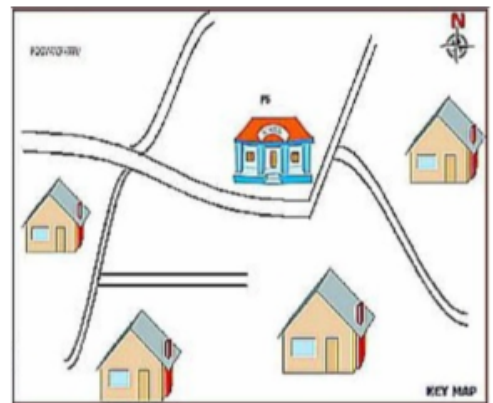

Google Map View

Polling Station Building Front View

Polling Station Front View

Cad View

Key MAP View

சட்டமன்றத் தொகுதியின் எண் மற்றும் பெயர் : 150-ஜெயங்கொண்டம் மற்றும் பெயர் : 1-அணிக்குதிச்சான் (தெ) (வ கி) மற்றும் (ஊ), பூவாணிப்பட்டு தெற்குதெரு, மின்னூரானகாடுவெட்டி பாகம் எண் : 64 பிரிவு எண் மற்றும் பெயர்