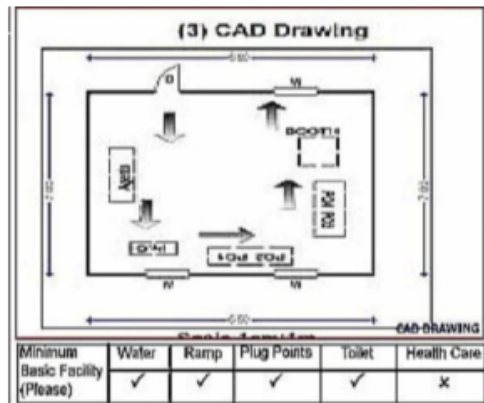

Google Map View

Polling Station Building Front View

Polling Station Front View

Cad View

Key MAP View

சட்டமன்றத் தொகுதியின் எண் மற்றும் பெயர் : 150-ஜெயங்கொண்டம் மற்றும் பெயர் : 1-அணிக்குதிச்சான் (தெ) (வ கி) மற்றும் (ஊ), பூவாணிப்பட்டு தெற்குதெரு, மின்னூரானகாடுவெட்டி பாகம் எண் : 64 பிரிவு எண் மற்றும் பெயர்