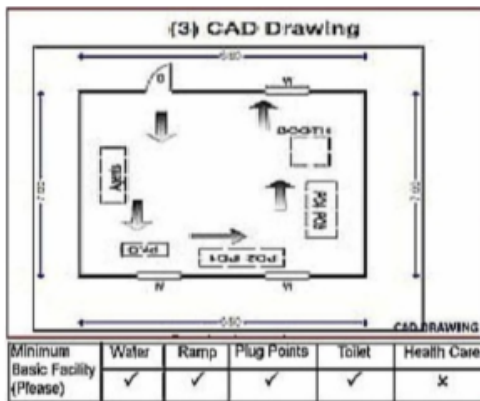

Google Map View

Polling Station Building Front View

Polling Station Front View

Cad View

Key MAP View

1 பெயர் : ஷர்பியா கணவர் பெயர் : ரோசாரியோ ஜான்பால் வீட்டு எண் : 0 வயது : 32 பாலினம் : பெண்	IBC2280808 Photo is available	2 பெயர் : நிஷாந்தி தந்தை பெயர் : சிவகுமார் வீட்டு எண் : 0 வயது : 24 பாலினம் : பெண்	IBC2599025 Photo is available	3 பெயர் : ஷில்பா சின்ன செலின் தந்தை பெயர் : சின்னப்பராஜ் வீட்டு எண் : 1 வயது : 29 பாலினம் : பெண்	IBC0902395 Photo is available
4 பெயர் : மரியதாஸ் தாயின் பெயர் : ரோஜா மேரி வீட்டு எண் : 2 வயது : 37 பாலினம் : ஆண்	IBC0738716 Photo is available	5 பெயர் : செல்வ பாரதி தந்தை பெயர் : பாலுசாமி வீட்டு எண் : 2-24 வயது : 25 பாலினம் : ஆண்	IBC2145274 Photo is available	6 பெயர் : லையன்ஸ்மேரி தந்தை பெயர் : அந்தோனிசாமி வீட்டு எண் : 2/28 வயது : 23 பாலினம் : பெண்	IBC2588986 Photo is available
7 பெயர் : கலியன் தந்தை பெயர் : வெள்ளையன் வீட்டு எண் : 2-29 வயது : 90 பாலினம் : ஆண்	IBC0019109 Photo is available	8 பெயர் : மணிமேகலை கணவர் பெயர் : கலியன் வீட்டு எண் : 2-29 வயது : 73 பாலினம் : பெண்	IBC0019117 Photo is available	9 பெயர் : பரிபூரணம் தந்தை பெயர் : சாமிக்கண்ணு வீட்டு எண் : 2-35 வயது : 42 பாலினம் : பெண்	IBC0299446 Photo is available
10 பெயர் : இலாவண்யா கணவர் பெயர் : வீரமணி வீட்டு எண் : 2/37 வயது : 26 பாலினம் : பெண்	IBC2280824 Photo is available	11 பெயர் : சகாயராஜ் தந்தை பெயர் : ஜோசப் வீட்டு எண் : 2-37A வயது : 43 பாலினம் : ஆண்	IBC0018747 Photo is available	12 பெயர் : மேரி அபிநயா கணவர் பெயர் : அந்தோணிராஜ் வீட்டு எண் : 2-37A வயது : 30 பாலினம் : பெண்	IBC0738674 Photo is available
13 பெயர் : அழகன் இதரர் பெயர் : ஆரோக்கியமேரி வீட்டு எண் : 2-37C வயது : 50 பாலினம் : ஆண்	IBC0792424 Photo is available	14 பெயர் : ஆரோக்கியமேரி கணவர் பெயர் : அழகன் வீட்டு எண் : 2/37 எரி வயது : 40 பாலினம் : பெண்	IBC2516631 Photo is available	15 பெயர் : சரோஜா அன்பழகன் கணவர் பெயர் : அன்பழகன் வீட்டு எண் : 2/43 வயது : 55 பாலினம் : பெண்	IBC1356260 Photo is available
16 பெயர் : லதா கணவர் பெயர் : பாலசுப்ரமணியன் வீட்டு எண் : 2/43 வயது : 33 பாலினம் : பெண்	IBC2280857 Photo is available	17 பெயர் : ராஜேந்திரன் தந்தை பெயர் : ராமசாமி வீட்டு எண் : 2-43A வயது : 39 பாலினம் : ஆண்	KLP2320232 Photo is available	18 பெயர் : ராஜேந்திரன் தந்தை பெயர் : ராமசாமி வீட்டு எண் : 2/43ஏ வயது : 39 பாலினம் : ஆண்	IBC2479434 Photo is available
19 பெயர் : மரிய ருபிலாமேரி கணவர் பெயர் : ராஜிவ்காந்தி வீட்டு எண் : 2-43-A வயது : 34 பாலினம் : பெண்	IBC0107706 Photo is available	20 பெயர் : பாலுசாமி தந்தை பெயர் : அமுலு வீட்டு எண் : 2/44 வயது : 50 பாலினம் : ஆண்	IBC2482867 Photo is available	21 பெயர் : இளங்கதிர் பி தந்தை பெயர் : பாலுசாமி வீட்டு எண் : 2/44 வயது : 20 பாலினம் : ஆண்	IBC2459477 Photo is available
22 பெயர் : சிந்தனை தந்தை பெயர் : கலியபெருமாள் வீட்டு எண் : 2/50ஏ வயது : 24 பாலினம் : பெண்	IBC2551133 Photo is available	23 பெயர் : பத்ரன் தந்தை பெயர் : கலியபெருமாள் வீட்டு எண் : 2/50ஏ வயது : 22 பாலினம் : ஆண்	IBC2581866 Photo is available	24 பெயர் : துரைராஜ் தந்தை பெயர் : அந்தோனிசாமி வீட்டு எண் : 2/52 வயது : 53 பாலினம் : ஆண்	IBC0298836 Photo is available
25 பெயர் : சகாயமேரி கணவர் பெயர் : வின்சென்ட்ராஜா வீட்டு எண் : 2-52 வயது : 48 பாலினம் : பெண்	IBC0299230 Photo is available	26 பெயர் : செசாரியோ சின்னப்பராஜ் தந்தை பெயர் : துரைராஜ் வீட்டு எண் : 2/52 வயது : 25 பாலினம் : ஆண்	IBC1206010 Photo is available	27 பெயர் : பிலோமின் கணவர் பெயர் : துரைராஜ் வீட்டு எண் : 2-52A3 வயது : 51 பாலினம் : பெண்	IBC0298844 Photo is available
# 28 பெயர் : அகினேஸ்மேரி தந்தை பெயர் : குசுசு வீட்டு எண் : 2/52ஏ3 வயது : 45 பாலினம் : பெண்	IBC1205798 Photo is available	29 பெயர் : ராகுல் தந்தை பெயர் : ரெங்கநாதன் வீட்டு எண் : 2/53 வயது : 26 பாலினம் : ஆண்	IBC1139518 Photo is available	30 பெயர் : மஞ்சு தந்தை பெயர் : தேசிங்கு வீட்டு எண் : 2/53 வயது : 20 பாலினம் : பெண்	IBC2488013 Photo is available