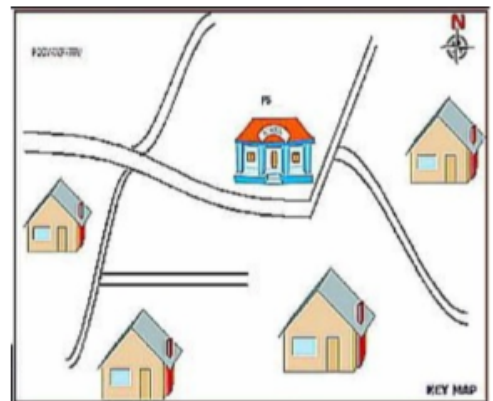

Key MAP View