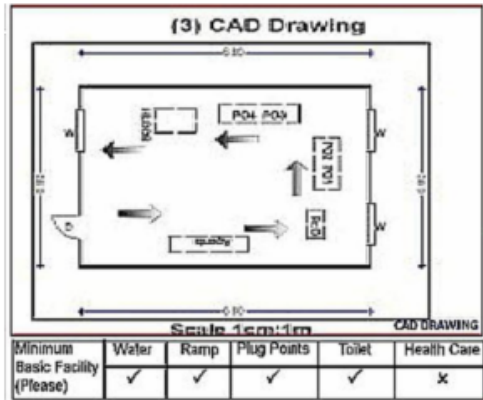

வாக்காளர் பதிவு அலுவலரின்  
கையொப்பம்

**Nazri Naksha**

**Google Map View**

**Polling Station Building Front View**

**Polling Station Front View**

**Cad View**

**Key MAP View**

சட்டமன்றத் தொகுதியின் எண் மற்றும் பெயர் : 150-ஜெயங்கொண்டம் பிரிவு எண் மற்றும் பெயர் 1-வினந்தை(தெ) (வ கி) மற்றும் ஊராட்சி, தவசுகுழி