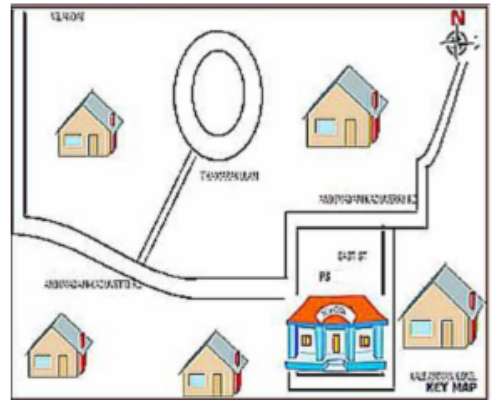

வாக்காளர் பதிவு அலுவலரின்  
கையொப்பம்

**Nazri Naksha**

**Google Map View**

**Polling Station Building Front View**

**Polling Station Front View**

**Cad View**

**Key MAP View**

சட்டமன்றத் தொகுதியின் எண் மற்றும் பெயர் : 150-ஜெயங்கொண்டம் பிரிவு எண் மற்றும் பெயர் 1-வினந்தை(தெ) (வ கி) மற்றும் ஊராட்சி, தவசுகுழி