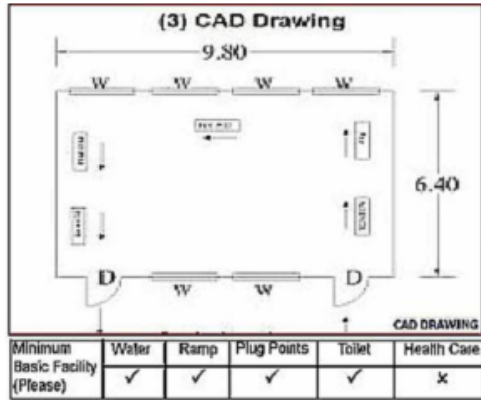

வாக்காளர் பதிவு அலுவலரின்  
கையொப்பம்

**Nazri Naksha**

**Google Map View**

**Polling Station Building Front View**

**Polling Station Front View**

**Cad View**

**Key MAP View**

1 பெயர் : லட்சுமி கணவர் பெயர்: ராஜேஷ் வீட்டு எண் : 0 வயது : 29 பாலினம் : பெண் Photo is available	IBC2278067	2 பெயர் : தமிழ்ச்செல்வி தந்தை பெயர்: பழனிவேல் வீட்டு எண் : 00 வயது : 26 பாலினம் : பெண் Photo is available	IBC1102532	3 பெயர் : கஜேந்திரன் தந்தை பெயர்: மகாலிங்கம் வீட்டு எண் : 0 வயது : 23 பாலினம் : ஆண் Photo is available	IBC2278059
4 பெயர் : தேவிகா தந்தை பெயர்: மாரிமுத்து வீட்டு எண் : 0 வயது : 23 பாலினம் : பெண் Photo is available	IBC2278075	5 பெயர் : கோவிந்தசாமி தந்தை பெயர்: ராமசாமி வீட்டு எண் : 1-13 வயது : 72 பாலினம் : ஆண் Photo is available	IBC0902882	6 பெயர் : குணசந்திரி கணவர் பெயர்: கோவிந்தசாமி வீட்டு எண் : 1-13 வயது : 70 பாலினம் : பெண் Photo is available	IBC0902825
7 பெயர் : மாரிமுத்து தந்தை பெயர்: ரெங்கநாதன் வீட்டு எண் : 1-80A வயது : 56 பாலினம் : ஆண் Photo is available	IBC0902809	8 பெயர் : மாவீரன் தந்தை பெயர்: மாரிமுத்து வீட்டு எண் : 1-80A வயது : 28 பாலினம் : ஆண் Photo is available	IBC0902973	9 பெயர் : சுவேதா தந்தை பெயர்: ரவி வீட்டு எண் : 1/575 வயது : 21 பாலினம் : பெண் Photo is available	IBC2407831
10 பெயர் : செல்வகுமாரி தாயின் பெயர்: ராணி ராணி வீட்டு எண் : 01 கிவக்குவலுவு வயது : 22 பாலினம் : பெண் Photo is available	IBC2446912	11 பெயர் : செல்வராணி கணவர் பெயர்: ஆராமுதன் வீட்டு எண் : 2 வயது : 39 பாலினம் : பெண் Photo is available	IBC0644633	12 பெயர் : ரேவதி கணவர் பெயர்: இஓராமு வீட்டு எண் : 2 வயது : 39 பாலினம் : பெண் Photo is available	IBC0644724
13 பெயர் : தையல்நாயகி கணவர் பெயர்: மூர்த்தி வீட்டு எண் : 2-7A வயது : 49 பாலினம் : பெண் Photo is available	IBC0413799	14 பெயர் : இளவழகன் தந்தை பெயர்: நீலகண்டன் வீட்டு எண் : 2-92 வயது : 29 பாலினம் : ஆண் Photo is available	IBC0852194	15 பெயர் : மணிவண்ணன் தந்தை பெயர்: உலியன் வீட்டு எண் : 2-98 வயது : 49 பாலினம் : ஆண் Photo is available	IBC0414144
16 பெயர் : ரங்கநாதன் தந்தை பெயர்: கோதண்டம் வீட்டு எண் : 3 வயது : 26 பாலினம் : ஆண் Photo is available	IBC1139286	17 பெயர் : ராதா கணவர் பெயர்: சீனிவாசன் வீட்டு எண் : 3-16 வயது : 53 பாலினம் : பெண் Photo is available	IBC0413567	18 பெயர் : தாமோதரன் தந்தை பெயர்: சீனிவாசன் வீட்டு எண் : 3-16 வயது : 40 பாலினம் : ஆண் Photo is available	IBC0413559
19 பெயர் : ஆனந்தி தாயின் பெயர்: மங்கையர்க்கரசி வீட்டு எண் : 3-16 வயது : 33 பாலினம் : ஆண் Photo is available	IBC0414011	20 பெயர் : பழனிவேல் தந்தை பெயர்: மாரிமுத்து வீட்டு எண் : 3-16B வயது : 57 பாலினம் : ஆண் Photo is available	IBC0852152	21 பெயர் : சுரேஷ் தந்தை பெயர்: சண்முகம் வீட்டு எண் : 3-18 வயது : 41 பாலினம் : ஆண் Photo is available	IBC0413963
22 பெயர் : பூவரசு கணவர் பெயர்: சுரேஷ் வீட்டு எண் : 3-18 வயது : 35 பாலினம் : பெண் Photo is available	IBC0413971	23 பெயர் : மணிமாறன் தந்தை பெயர்: கோவிந்தசாமி வீட்டு எண் : 3-27A வயது : 35 பாலினம் : ஆண் Photo is available	IBC0413583	24 பெயர் : ரஞ்சித்குமார் தந்தை பெயர்: அம்மாசி வீட்டு எண் : 3-41 வயது : 33 பாலினம் : ஆண் Photo is available	IBC0414052
25 பெயர் : அன்னலெட்சுமி கணவர் பெயர்: அய்யப்பன் வீட்டு எண் : 3-43 வயது : 40 பாலினம் : பெண் Photo is available	IBC0413922	26 பெயர் : சிவக்குமார் தந்தை பெயர்: காந்தாமணி வீட்டு எண் : 3-43B வயது : 41 பாலினம் : ஆண் Photo is available	IBC0414086	27 பெயர் : நித்தியா தந்தை பெயர்: ஜெயராமன் வீட்டு எண் : 3-44 வயது : 38 பாலினம் : பெண் Photo is available	IBC0413609
28 பெயர் : பிரகாஷ் தந்தை பெயர்: ஜெயராமன் வீட்டு எண் : 3-44 வயது : 33 பாலினம் : ஆண் Photo is available	IBC0413591	29 பெயர் : வீரமணி தந்தை பெயர்: பாண்டியன் வீட்டு எண் : 3-44A வயது : 44 பாலினம் : ஆண் Photo is available	IBC0413625	30 பெயர் : உமா கணவர் பெயர்: காண்டியன் வீட்டு எண் : 3-54C வயது : 41 பாலினம் : பெண் Photo is available	IBC0413674