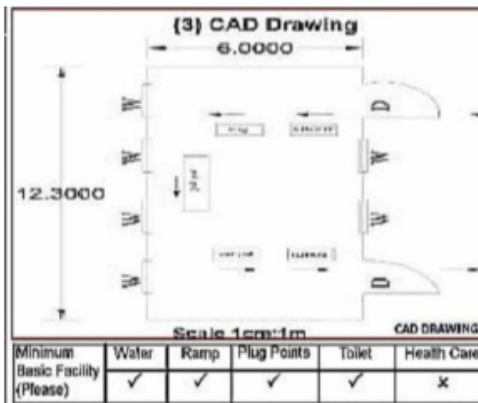

Google Map View

Polling Station Building Front View

Polling Station Front View

Cad View

Key MAP View

1 பெயர் : தமிழ்செல்வி கணவர் பெயர் : தருமலிங்கம் வீட்டு எண் : 2/41 வயது : 43 பாலினம் : பெண் Photo is available	YDW0442210	2 பெயர் : விஜயகுமார் தந்தை பெயர் : கோவிந்தசாமி வீட்டு எண் : 6/8என் 92எ வயது : 51 பாலினம் : ஆண் Photo is available	KLP1055276	3 பெயர் : வேம்பு கணவர் பெயர் : சங்கர் வீட்டு எண் : 6/8என்100பி வயது : 46 பாலினம் : பெண் Photo is available	KLP2225464
4 பெயர் : பார்த்தசாரதி ச தாயின் பெயர் : வேம்பு வீட்டு எண் : 6/8என்100பி வயது : 21 பாலினம் : ஆண் Photo is available	IBC2397891	5 பெயர் : தனலெட்சுமி கணவர் பெயர் : கருணாநிதி வீட்டு எண் : 6-9C வயது : 68 பாலினம் : பெண் Photo is available	IBC1367648	6 பெயர் : அருண் குமார் தந்தை பெயர் : பழனியப்பன் வீட்டு எண் : 7-53 வயது : 34 பாலினம் : ஆண் Photo is available	IBC0414391
7 பெயர் : மருதீஸ்வரன் தந்தை பெயர் : பழனியப்பன் வீட்டு எண் : 7-53 வயது : 31 பாலினம் : ஆண் Photo is available	IBC0546507	8 பெயர் : தமிழரசன் ரமேஷ் தந்தை பெயர் : ரமேஷ் வீட்டு எண் : 7-53E வயது : 32 பாலினம் : ஆண் Photo is available	IBC0546515	9 பெயர் : ஆதித்தன் ர தந்தை பெயர் : ரவி வீட்டு எண் : 7/53# வயது : 19 பாலினம் : ஆண் Photo is available	IBC2597540
10 பெயர் : சிவ கிருஷ்ணன் தந்தை பெயர் : தண்டபாணி வீட்டு எண் : 7/58ஏ வயது : 56 பாலினம் : ஆண் Photo is available	IBC2327468	11 பெயர் : சபரி மாலிகா தந்தை பெயர் : சிவகிருஷ்ணன் வீட்டு எண் : 7-58ஏ வயது : 26 பாலினம் : பெண் Photo is available	IBC2151157	12 பெயர் : காந்திமதி கணவர் பெயர் : ஸ்ரீதர் வீட்டு எண் : 7-58F வயது : 43 பாலினம் : பெண் Photo is available	IBC0414409
13 பெயர் : இராமராசன் தந்தை பெயர் : ரத்தினம் வீட்டு எண் : 7-62 வயது : 34 பாலினம் : ஆண் Photo is available	IBC0903237	14 பெயர் : தேன்மொழி கணவர் பெயர் : இராமராசன் வீட்டு எண் : 7-62 வயது : 34 பாலினம் : பெண் Photo is available	IBC0903120	15 பெயர் : விஜயலட்சுமி கணவர் பெயர் : தங்கராசு வீட்டு எண் : 7/62கே1 வயது : 48 பாலினம் : பெண் Photo is available	IBC0191528
16 பெயர் : குமணன் தந்தை பெயர் : தங்கராசு வீட்டு எண் : 7/62கே1 வயது : 31 பாலினம் : ஆண் Photo is available	IBC0547133	17 பெயர் : இன்பா தந்தை பெயர் : தங்கராசு வீட்டு எண் : 7/62கே1 வயது : 27 பாலினம் : பெண் Photo is available	IBC1012996	18 பெயர் : வேல்முருகன் தந்தை பெயர் : சண்முகம் வீட்டு எண் : 7/63-1642 வயது : 44 பாலினம் : ஆண் Photo is available	IBC1177344
19 பெயர் : மனோஜகுமார் தாயின் பெயர் : ஆனந்தி வீட்டு எண் : 7/94 வயது : 32 பாலினம் : ஆண் Photo is available	IBC2149243	20 பெயர் : சுந்தரவடிவேல் தந்தை பெயர் : தங்கவேல் வீட்டு எண் : 7/194 வயது : 30 பாலினம் : ஆண் Photo is available	IBC1142769	21 பெயர் : கீதா கணவர் பெயர் : சண்முகசுந்தரம் வீட்டு எண் : 7-109 வயது : 39 பாலினம் : பெண் Photo is available	IBC1367655
22 பெயர் : வள்ளியம்மை கணவர் பெயர் : சுந்தராசன் வீட்டு எண் : 7/125 வயது : 72 பாலினம் : பெண் Photo is available	IBC1206499	23 பெயர் : கவிதா கணவர் பெயர் : வேல்முருகன் வீட்டு எண் : 7/163-1642 வயது : 40 பாலினம் : பெண் Photo is available	IBC1177336	24 பெயர் : நவீராஜா தந்தை பெயர் : ஜெயச்சந்திரன் வீட்டு எண் : 7-1490 வயது : 33 பாலினம் : ஆண் Photo is available	IBC0445429
S 25 பெயர் : செந்தில் தந்தை பெயர் : பழனிவேல் வீட்டு எண் : 8/64எச் வயது : 44 பாலினம் : ஆண் DELETED	IBC2492239	26 பெயர் : அந்தோனிராஜ் தந்தை பெயர் : சின்னப்பன் வீட்டு எண் : 8/66ஏசு வயது : 61 பாலினம் : ஆண் Photo is available	IBC1178094	27 பெயர் : கணேசன் தந்தை பெயர் : தண்டபாணி வீட்டு எண் : 14-98 வயது : 79 பாலினம் : ஆண் Photo is available	IBC0020578
28 பெயர் : விஜயலெட்சுமி கணவர் பெயர் : கணேசன் வீட்டு எண் : 14-98 வயது : 76 பாலினம் : பெண் Photo is available	IBC0020586	29 பெயர் : ஸ்ரீவித்யா ராஜேஷ்வரி தாயின் பெயர் : ராஜேஷ்வரி வீட்டு எண் : 14/98 வயது : 21 பாலினம் : பெண் Photo is available	IBC2408227	30 பெயர் : மாரியம்மாள் கணவர் பெயர் : செந்தில்குமார் வீட்டு எண் : 18D வயது : 42 பாலினம் : பெண் Photo is available	KLP1899269