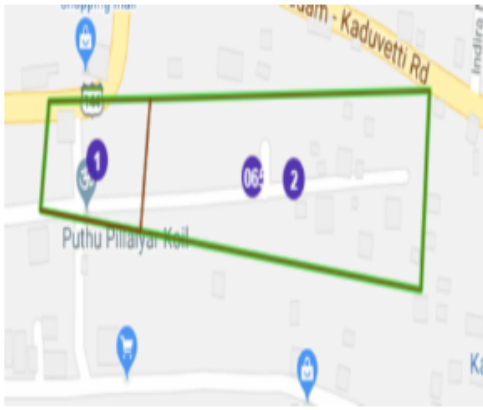

Nazri Naksha