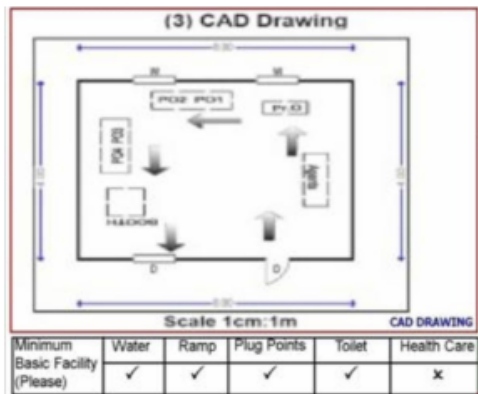

Google Map View

Polling Station Building Front View

Polling Station Front View

Cad View

Key MAP View

1 பெயர் : பானுமதி கணவர் பெயர்: லெட்சுமணன் வீட்டு எண் : 0 வயது : 46 பாலினம் : பெண் Photo is available	TPN0312900	2 பெயர் : திவ்யா தந்தை பெயர்: ஆறுமுகம் வீட்டு எண் : 0 வயது : 28 பாலினம் : பெண் Photo is available	IBC0971259	3 பெயர் : சிவசக்தி கணவர் பெயர்: ரமேஷ் வீட்டு எண் : 01 வயது : 38 பாலினம் : பெண் Photo is available	IBC1124932
4 பெயர் : சைலஜா கணவர் பெயர்: பழனிசாமி வீட்டு எண் : 1 வயது : 36 பாலினம் : பெண் Photo is available	IBC1120468	5 பெயர் : புனிதவதி கணவர் பெயர்: கோபிநாத் வீட்டு எண் : 1 வயது : 34 பாலினம் : பெண் Photo is available	IBC0886119	6 பெயர் : ராமன் தந்தை பெயர்: கொளஞ்சி வீட்டு எண் : 1 வயது : 32 பாலினம் : ஆண் Photo is available	IBC1120542
7 பெயர் : செல்வன் தந்தை பெயர்: அன்பழகன் வீட்டு எண் : 01 வயது : 31 பாலினம் : ஆண் Photo is available	IBC1118280	8 பெயர் : ஆறுமுகம் தந்தை பெயர்: கொளஞ்சி வீட்டு எண் : 1 வயது : 31 பாலினம் : ஆண் Photo is available	IBC1126812	9 பெயர் : பாலமுருகன் தந்தை பெயர்: தங்கமணி வீட்டு எண் : 01 வயது : 30 பாலினம் : ஆண் Photo is available	IBC1118306
10 பெயர் : ரம்யா தந்தை பெயர்: ராஜாங்கம் வீட்டு எண் : 01 வயது : 30 பாலினம் : பெண் Photo is available	IBC1118314	11 பெயர் : கவிதா கணவர் பெயர்: ராஜன்பாபு வீட்டு எண் : 1 வயது : 29 பாலினம் : பெண் Photo is available	IBC1120484	12 பெயர் : சரண்யா தந்தை பெயர்: அரிக்ருஷ்ணன் வீட்டு எண் : 01 வயது : 28 பாலினம் : பெண் Photo is available	IBC1124924
13 பெயர் : பாரதி தந்தை பெயர்: பரமன் வீட்டு எண் : 01 வயது : 27 பாலினம் : ஆண் Photo is available	IBC1119460	14 பெயர் : பிரபாவதி கணவர் பெயர்: சரணராஜ் வீட்டு எண் : 1 வயது : 26 பாலினம் : பெண் Photo is available	IBC1119353	15 பெயர் : திலகதி தந்தை பெயர்: ராமலிங்கம் வீட்டு எண் : 1 வயது : 26 பாலினம் : பெண் Photo is available	IBC1119361
16 பெயர் : தவசெல்வன் தந்தை பெயர்: ரத்தினம் வீட்டு எண் : 1 வயது : 26 பாலினம் : ஆண் Photo is available	IBC1120492	17 பெயர் : திவ்யா தேவி தந்தை பெயர்: மணிகண்டன் வீட்டு எண் : 1 வயது : 26 பாலினம் : பெண் Photo is available	IBC1126838	18 பெயர் : வசந்தராமன் தந்தை பெயர்: சங்கர் வீட்டு எண் : 1 வயது : 25 பாலினம் : ஆண் Photo is available	IBC1119429
19 பெயர் : மாத்ரபலா தந்தை பெயர்: வீரமணி வீட்டு எண் : 1 வயது : 25 பாலினம் : பெண் Photo is available	IBC1119437	20 பெயர் : ஐயப்பன் தந்தை பெயர்: அய்யாகண்ணு வீட்டு எண் : 1 வயது : 25 பாலினம் : ஆண் Photo is available	IBC1119445	21 பெயர் : எழிலரசி தந்தை பெயர்: கொளஞ்சி வீட்டு எண் : 01 வயது : 25 பாலினம் : பெண் Photo is available	IBC1138247
22 பெயர் : நிவேதா கணவர் பெயர்: திருநாவுகரசு வீட்டு எண் : 1 வயது : 24 பாலினம் : பெண் Photo is available	IBC2139178	23 பெயர் : பிரியதர்ஷினி தர்மதுரை தந்தை பெயர்: தர்மதுரை தர்மதுரை வீட்டு எண் : 1/1ஏ வயது : 20 பாலினம் : பெண் Photo is available	IBC2480770	24 பெயர் : மோகன்ராஜ் தந்தை பெயர்: கிருஷ்ணன் கிருஷ்ணன் வீட்டு எண் : 1/1ஸி வயது : 19 பாலினம் : ஆண் Photo is available	IBC2585149
25 பெயர் : லலிதா கணவர் பெயர்: கிருஷ்ணமுர்த்தி வீட்டு எண் : 1-2 வயது : 45 பாலினம் : பெண் Photo is available	IBC0167478	26 பெயர் : மகாலட்சுமி கணவர் பெயர்: செல்வக்குமார் வீட்டு எண் : 1/2 வயது : 31 பாலினம் : பெண் Photo is available	IBC2599843	27 பெயர் : பாக்யராஜ் தந்தை பெயர்: நன்னி வீட்டு எண் : 1-4 வயது : 35 பாலினம் : ஆண் Photo is available	IBC0431569
28 பெயர் : அனுசுயா தந்தை பெயர்: செல்வராஜ் வீட்டு எண் : 1-4-1 வயது : 30 பாலினம் : பெண் Photo is available	IBC0626325	29 பெயர் : ஐயப்பன் தந்தை பெயர்: கொளஞ்சி வீட்டு எண் : 1-10 வயது : 34 பாலினம் : ஆண் Photo is available	IBC0626085	30 பெயர் : தவச்செல்வன் தந்தை பெயர்: தங்கமணி வீட்டு எண் : 1-12A வயது : 31 பாலினம் : ஆண் Photo is available	IBC0626317