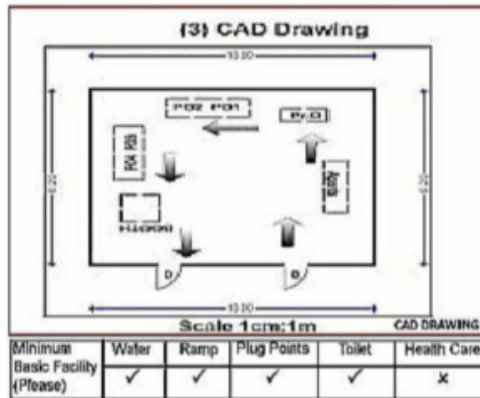

Google Map View

Polling Station Building Front View

Polling Station Front View

Cad View

Key MAP View

சட்டமன்றத் தொகுதியின் எண் மற்றும் பெயர் : 150-ஜெயங்கொண்டம்
பிரிவு எண் மற்றும் பெயர் 1-விளந்தை(தெ) (வ கி) மற்றும் ஊராட்சி, செட்டியார்தெரு,