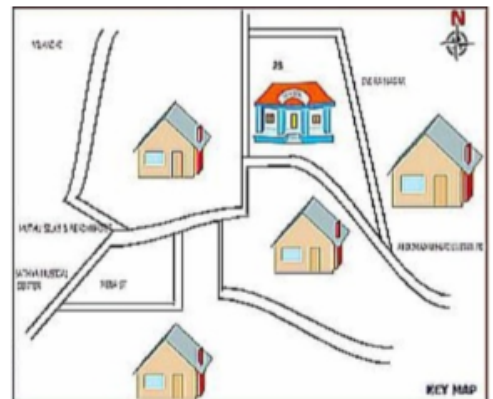

Google Map View

Polling Station Building Front View

Polling Station Front View

Cad View

Key MAP View

1 பெயர் : குருநாதன் தந்தை பெயர் : கிருஷ்ணசாமி வீட்டு எண் : 0 வயது : 24 பாலினம் : ஆண்	IBC2090934 Photo is available	2 பெயர் : இராமச்சந்திரன் தந்தை பெயர் : ரெங்கநாதன் வீட்டு எண் : 1 வயது : 62 பாலினம் : ஆண்	IBC1376920 Photo is available	S 3 பெயர் : வேல்முருகன் தந்தை பெயர் : ரெங்கநாதன் வீட்டு எண் : 1 வயது : 50 பாலினம் : ஆண்	KLP1200559 Photo is available
S 4 பெயர் : செந்தமிழ்செல்வி கணவர் பெயர் : வேல்முருகன் வீட்டு எண் : 1/2 வயது : 48 பாலினம் : பெண்	KLP2267128 Photo is available	5 பெயர் : திவ்யா தந்தை பெயர் : சின்னமணி வீட்டு எண் : 1 வயது : 32 பாலினம் : மூன்றாம் பாலினம்	IBC2507929 Photo is available	6 பெயர் : பிரவின்குமார் தந்தை பெயர் : ரெகுநாதன் வீட்டு எண் : 1 வயது : 29 பாலினம் : ஆண்	IBC0903658 Photo is available
S 7 பெயர் : ராம் பிரவேஷ் தந்தை பெயர் : வேல்முருகன் வீட்டு எண் : 1/2 வயது : 29 பாலினம் : ஆண்	IBC2277333 Photo is available	8 பெயர் : பிரவினா தந்தை பெயர் : வேல்முருகன் வீட்டு எண் : 1/2 வயது : 25 பாலினம் : பெண்	IBC2277424 Photo is available	9 பெயர் : தமிழரசன் தந்தை பெயர் : இராமச்சந்திரன் வீட்டு எண் : 1-2A வயது : 29 பாலினம் : ஆண்	IBC0793471 Photo is available
10 பெயர் : ரஞ்சித்குமார் தந்தை பெயர் : இராஜாங்கம் வீட்டு எண் : 1-4C வயது : 50 பாலினம் : ஆண்	IBC0547745 Photo is available	11 பெயர் : முத்துராசா தந்தை பெயர் : கிருஷ்ணமுர்த்தி வீட்டு எண் : 1-4C வயது : 33 பாலினம் : ஆண்	IBC0414706 Photo is available	12 பெயர் : ராகாவி தந்தை பெயர் : ரவிசந்திரன் வீட்டு எண் : 1-4-ஐ வயது : 27 பாலினம் : பெண்	IBC2296523 Photo is available
13 பெயர் : சந்திரா கணவர் பெயர் : சுப்ரமணியன் வீட்டு எண் : 1-8 வயது : 40 பாலினம் : பெண்	IBC0793612 Photo is available	14 பெயர் : மணிவண்ணன் சந்திரா தாயின் பெயர் : சந்திரா வீட்டு எண் : 1/8 வயது : 29 பாலினம் : ஆண்	IBC2407294 Photo is available	15 பெயர் : தெய்வ அரசி மணிவண்ணன் தாயின் பெயர் : சந்திரா வீட்டு எண் : 1/8 வயது : 26 பாலினம் : பெண்	IBC2408375 Photo is available
16 பெயர் : சுந்தரபாண்டியன் சுப்ரமணியன் தாயின் பெயர் : சந்திரா வீட்டு எண் : 1/8 வயது : 22 பாலினம் : ஆண்	IBC2407385 Photo is available	17 பெயர் : வேல்முருகன் தந்தை பெயர் : மதியழகன் வீட்டு எண் : 1-11 வயது : 29 பாலினம் : ஆண்	IBC0793422 Photo is available	18 பெயர் : சுப்பிரமணியன் தந்தை பெயர் : ஜெயராமன் வீட்டு எண் : 1-18 வயது : 48 பாலினம் : ஆண்	IBC0646257 Photo is available
19 பெயர் : ராதிகா கணவர் பெயர் : வெற்றிச்செல்வன் வீட்டு எண் : 1-19 வயது : 38 பாலினம் : பெண்	IBC0108423 Photo is available	20 பெயர் : உஷா கணவர் பெயர் : சங்கர் வீட்டு எண் : 1-22 வயது : 41 பாலினம் : பெண்	IBC0547521 Photo is available	# 21 பெயர் : கனிமொழி கணவர் பெயர் : கோபி வீட்டு எண் : 1-22 வயது : 34 பாலினம் : பெண்	IBC0547539 Photo is available
22 பெயர் : கார்த்திக் தந்தை பெயர் : ராமச்சந்திரன் வீட்டு எண் : 1-27D1 வயது : 36 பாலினம் : ஆண்	IBC0369413 Photo is available	23 பெயர் : சிந்துமதி கணவர் பெயர் : கார்த்திக் வீட்டு எண் : 1-27e1 வயது : 27 பாலினம் : பெண்	IBC2296432 Photo is available	24 பெயர் : மாதேஸ்வரி கணவர் பெயர் : ராஜா வீட்டு எண் : 1/46 வயது : 28 பாலினம் : பெண்	IBC1178508 Photo is available
25 பெயர் : சண்முகம் தாயின் பெயர் : ஜெயலட்சுமி வீட்டு எண் : 1-52 வயது : 50 பாலினம் : ஆண்	IBC0414938 Photo is available	26 பெயர் : செந்தில் க தந்தை பெயர் : கணேசன் வீட்டு எண் : 1/67 டி1 வயது : 43 பாலினம் : ஆண்	IBC0192161 Photo is available	# 27 பெயர் : சித்ரா கி கணவர் பெயர் : செந்தில் வீட்டு எண் : 1/67 டி1 வயது : 32 பாலினம் : பெண்	IBC0547497 Photo is available
28 பெயர் : சங்கர் தந்தை பெயர் : ராமச்சந்திரன் வீட்டு எண் : 1/70 வயது : 47 பாலினம் : ஆண்	IBC2091064 Photo is available	29 பெயர் : வினோத்குமார் தந்தை பெயர் : தோளியான் வீட்டு எண் : 1-90 வயது : 29 பாலினம் : ஆண்	IBC0793448 Photo is available	30 பெயர் : பவித்ரா கணவர் பெயர் : வினோத்குமார் வீட்டு எண் : 1-90 வயது : 19 பாலினம் : பெண்	IBC2559797 Photo is available