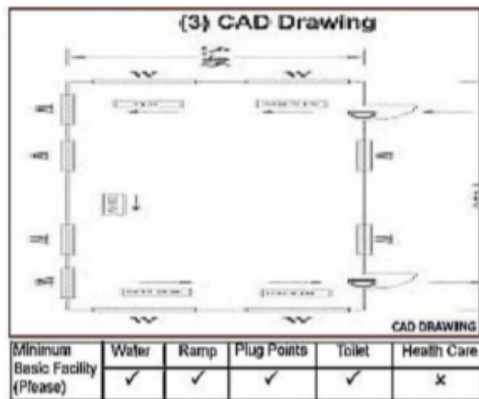

Google Map View

Polling Station Building Front View

Polling Station Front View

Cad View

Key MAP View

1 பெயர் : குருநாதன் தந்தை பெயர் : கிருஷ்ணசாமி வீட்டு எண் : 0 வயது : 24 பாலினம் : ஆண்	IBC2090934 Photo is available	2 பெயர் : இராமச்சந்திரன் தந்தை பெயர் : ரெங்கநாதன் வீட்டு எண் : 1 வயது : 62 பாலினம் : ஆண்	IBC1376920 Photo is available	S 3 பெயர் : வேல்முருகன் தந்தை பெயர் : ரெங்கநாதன் வீட்டு எண் : 1 வயது : 50 பாலினம் : ஆண்	KLP1200559 Photo is available
S 4 பெயர் : செந்தமிழ்செல்வி கணவர் பெயர் : வேல்முருகன் வீட்டு எண் : 1/2 வயது : 48 பாலினம் : பெண்	KLP2267128 Photo is available	5 பெயர் : திவ்யா தந்தை பெயர் : சின்னமணி வீட்டு எண் : 1 வயது : 32 பாலினம் : மூன்றாம் பாலினம்	IBC2507929 Photo is available	6 பெயர் : பிரவின்குமார் தந்தை பெயர் : ரெகுநாதன் வீட்டு எண் : 1 வயது : 29 பாலினம் : ஆண்	IBC0903658 Photo is available
S 7 பெயர் : ராம் பிரவேஷ் தந்தை பெயர் : வேல்முருகன் வீட்டு எண் : 1/2 வயது : 29 பாலினம் : ஆண்	IBC2277333 Photo is available	8 பெயர் : பிரவினா தந்தை பெயர் : வேல்முருகன் வீட்டு எண் : 1/2 வயது : 25 பாலினம் : பெண்	IBC2277424 Photo is available	9 பெயர் : தமிழரசன் தந்தை பெயர் : இராமச்சந்திரன் வீட்டு எண் : 1-2A வயது : 29 பாலினம் : ஆண்	IBC0793471 Photo is available
10 பெயர் : ரஞ்சித்குமார் தந்தை பெயர் : இராஜாங்கம் வீட்டு எண் : 1-4C வயது : 50 பாலினம் : ஆண்	IBC0547745 Photo is available	11 பெயர் : முத்துராசா தந்தை பெயர் : கிருஷ்ணமுர்த்தி வீட்டு எண் : 1-4C வயது : 33 பாலினம் : ஆண்	IBC0414706 Photo is available	12 பெயர் : ராகாவி தந்தை பெயர் : ரவிசந்திரன் வீட்டு எண் : 1-4-ஐ வயது : 27 பாலினம் : பெண்	IBC2296523 Photo is available
13 பெயர் : சந்திரா கணவர் பெயர் : சுப்ரமணியன் வீட்டு எண் : 1-8 வயது : 40 பாலினம் : பெண்	IBC0793612 Photo is available	14 பெயர் : மணிவண்ணன் சந்திரா தாயின் பெயர் : சந்திரா வீட்டு எண் : 1/8 வயது : 29 பாலினம் : ஆண்	IBC2407294 Photo is available	15 பெயர் : தெய்வ அரசி மணிவண்ணன் தாயின் பெயர் : சந்திரா வீட்டு எண் : 1/8 வயது : 26 பாலினம் : பெண்	IBC2408375 Photo is available
16 பெயர் : சுந்தரபாண்டியன் சுப்ரமணியன் தாயின் பெயர் : சந்திரா வீட்டு எண் : 1/8 வயது : 22 பாலினம் : ஆண்	IBC2407385 Photo is available	17 பெயர் : வேல்முருகன் தந்தை பெயர் : மதியழகன் வீட்டு எண் : 1-11 வயது : 29 பாலினம் : ஆண்	IBC0793422 Photo is available	18 பெயர் : சுப்பிரமணியன் தந்தை பெயர் : ஜெயராமன் வீட்டு எண் : 1-18 வயது : 48 பாலினம் : ஆண்	IBC0646257 Photo is available
19 பெயர் : ராதிகா கணவர் பெயர் : வெற்றிச்செல்வன் வீட்டு எண் : 1-19 வயது : 38 பாலினம் : பெண்	IBC0108423 Photo is available	20 பெயர் : உஷா கணவர் பெயர் : சங்கர் வீட்டு எண் : 1-22 வயது : 41 பாலினம் : பெண்	IBC0547521 Photo is available	# 21 பெயர் : கனிமொழி கணவர் பெயர் : கோபி வீட்டு எண் : 1-22 வயது : 34 பாலினம் : பெண்	IBC0547539 Photo is available
22 பெயர் : கார்த்திக் தந்தை பெயர் : ராமச்சந்திரன் வீட்டு எண் : 1-27D1 வயது : 36 பாலினம் : ஆண்	IBC0369413 Photo is available	23 பெயர் : சிந்துமதி கணவர் பெயர் : கார்த்திக் வீட்டு எண் : 1-27e1 வயது : 27 பாலினம் : பெண்	IBC2296432 Photo is available	24 பெயர் : மாதேஸ்வரி கணவர் பெயர் : ராஜா வீட்டு எண் : 1/46 வயது : 28 பாலினம் : பெண்	IBC1178508 Photo is available
25 பெயர் : சண்முகம் தாயின் பெயர் : ஜெயலட்சுமி வீட்டு எண் : 1-52 வயது : 50 பாலினம் : ஆண்	IBC0414938 Photo is available	26 பெயர் : செந்தில் க தந்தை பெயர் : கணேசன் வீட்டு எண் : 1/67 டி1 வயது : 43 பாலினம் : ஆண்	IBC0192161 Photo is available	# 27 பெயர் : சித்ரா கி கணவர் பெயர் : செந்தில் வீட்டு எண் : 1/67 டி1 வயது : 32 பாலினம் : பெண்	IBC0547497 Photo is available
28 பெயர் : சங்கர் தந்தை பெயர் : ராமச்சந்திரன் வீட்டு எண் : 1/70 வயது : 47 பாலினம் : ஆண்	IBC2091064 Photo is available	29 பெயர் : வினோத்குமார் தந்தை பெயர் : தோளியான் வீட்டு எண் : 1-90 வயது : 29 பாலினம் : ஆண்	IBC0793448 Photo is available	30 பெயர் : பவித்ரா கணவர் பெயர் : வினோத்குமார் வீட்டு எண் : 1-90 வயது : 19 பாலினம் : பெண்	IBC2559797 Photo is available