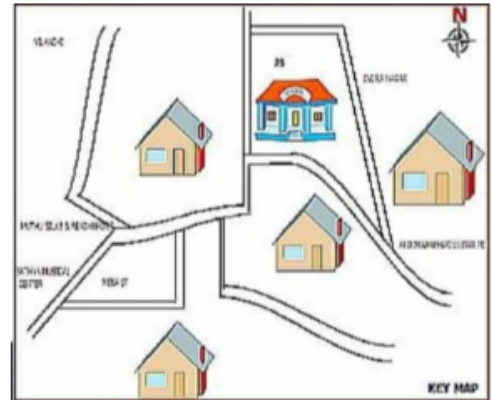

Google Map View

Polling Station Building Front View

Polling Station Front View

Cad View

Key MAP View

சட்டமன்றத் தொகுதியின் எண் மற்றும் பெயர் : 150-ஜெயங்கொண்டம்
பிரிவு எண் மற்றும் பெயர் 1-விளந்தை (தெ) (வ கி) மற்றும் ஊராட்சி, வடக்கு தெரு