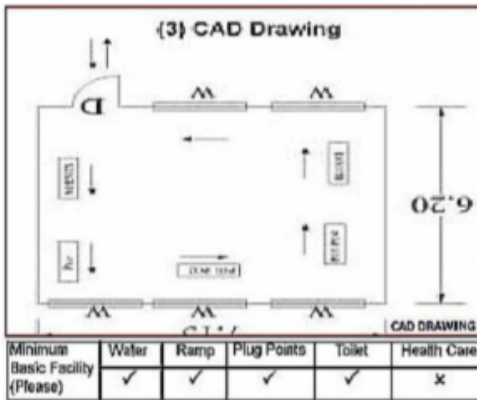

Google Map View

Polling Station Building Front View

Polling Station Front View

Cad View

Key MAP View

சட்டமன்றத் தொகுதியின் எண் மற்றும் பெயர் : 150-ஜெயங்கொண்டம்
பிரிவு எண் மற்றும் பெயர் 1-விளந்தை (தெ) (வ கி) மற்றும் ஊராட்சி, வடக்கு தெரு