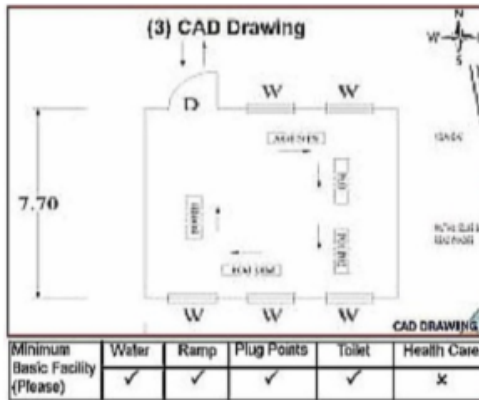

Google Map View

Polling Station Building Front View

Polling Station Front View

Cad View

Key MAP View

1 பெயர் : வேல்முருகன் தந்தை பெயர் : ராஜமாணிக்கம் வீட்டு எண் : 0 வயது : 52 பாலினம் : ஆண்	IBC2235307 Photo is available	2 பெயர் : அருண் குமார் தந்தை பெயர் : தர்மலிங்கம் வீட்டு எண் : 2/41 வயது : 25 பாலினம் : ஆண்	IBC2566479 Photo is available	#2 3 பெயர் : அனுசுயா தர்மலிங்கம் தந்தை பெயர் : தர்மலிங்கம் வீட்டு எண் : 2/41 வயது : 23 பாலினம் : பெண்	IBC2567402 Photo is available
4 பெயர் : கமலி தந்தை பெயர் : செந்திலநாதன் வீட்டு எண் : 3க்ட164 வயது : 24 பாலினம் : பெண்	IBC2235364 Photo is available	5 பெயர் : இலக்கியா தந்தை பெயர் : நாகராஜன் வீட்டு எண் : 5/1இ1 வயது : 25 பாலினம் : பெண்	IBC2294569 Photo is available	6 பெயர் : குமரேசன் தந்தை பெயர் : இராமலிங்கம் வீட்டு எண் : 5-3H வயது : 46 பாலினம் : ஆண்	IBC0992941 Photo is available
7 பெயர் : மேனகா கணவர் பெயர் : குமரேசன் வீட்டு எண் : 5-3H வயது : 45 பாலினம் : பெண்	IBC0992958 Photo is available	8 பெயர் : மணி தந்தை பெயர் : சுப்புராயமுதலியார் வீட்டு எண் : 5/29 வயது : 74 பாலினம் : ஆண்	DHH5041488 Photo is available	9 பெயர் : மலர்க்கொடி கணவர் பெயர் : மணி வீட்டு எண் : 5/29 வயது : 64 பாலினம் : பெண்	DHH5041496 Photo is available
10 பெயர் : சுதர்ஷன் தந்தை பெயர் : செல்வகணபதி வீட்டு எண் : 5/29 வயது : 19 பாலினம் : ஆண்	IBC2555878 Photo is available	11 பெயர் : எம் காயத்ரி தந்தை பெயர் : முருகேசன் வீட்டு எண் : 5/31 வயது : 26 பாலினம் : பெண்	IBC1085885 Photo is available	12 பெயர் : பாலமுருகன் தந்தை பெயர் : ராசாங்கம் வீட்டு எண் : 5/33 வயது : 47 பாலினம் : ஆண்	IBC1179563 Photo is available
13 பெயர் : விமலா தந்தை பெயர் : கதிரேசன் வீட்டு எண் : 5/33 வயது : 26 பாலினம் : பெண்	IBC2375608 Photo is available	14 பெயர் : காயத்ரி கணவர் பெயர் : ரவிசந்தரன் வீட்டு எண் : 5/55-ஏஃப10 வயது : 32 பாலினம் : பெண்	IBC2091742 Photo is available	15 பெயர் : சகாயராணி கணவர் பெயர் : அசோக்குமார் வீட்டு எண் : 5-63 வயது : 41 பாலினம் : பெண்	IBC0852871 Photo is available
# 16 பெயர் : சுரேஷ் சதாசிவம் தந்தை பெயர் : சதாசிவம் வீட்டு எண் : 5/63 வயது : 39 பாலினம் : ஆண்	KLP2138857 Photo is available	17 பெயர் : தங்கமணி ஏம தந்தை பெயர் : மாணிக்கம் வீட்டு எண் : 5/64 வயது : 65 பாலினம் : ஆண்	IBC2385466 Photo is available	18 பெயர் : தமிழரசி கணவர் பெயர் : தங்கமணி வீட்டு எண் : 5/64 வயது : 58 பாலினம் : பெண்	IBC2379352 Photo is available
19 பெயர் : வினோத்தகுமார் த தந்தை பெயர் : தங்கமணி வீட்டு எண் : 5/64 வயது : 40 பாலினம் : ஆண்	IBC2379261 Photo is available	20 பெயர் : உமாமகேஸ்வரி கணவர் பெயர் : வினோத் குமார் வீட்டு எண் : 5/64 வயது : 35 பாலினம் : பெண்	IBC2463990 Photo is available	21 பெயர் : செளந்தர்யா கணவர் பெயர் : சரக்குமார் வீட்டு எண் : 5/64 வயது : 32 பாலினம் : பெண்	IBC2463982 Photo is available
22 பெயர் : சரக்குமார் தந்தை பெயர் : தங்கமணி வீட்டு எண் : 5/64 வயது : 20 பாலினம் : ஆண்	IBC2435113 Photo is available	23 பெயர் : புவனேஸ்வரி கணவர் பெயர் : ராஜேந்திரன் வீட்டு எண் : 5/66ஏ வயது : 55 பாலினம் : பெண்	IBC2454999 Photo is available	24 பெயர் : ஹரிகரன் ரா தந்தை பெயர் : ராஜேந்திரன் வீட்டு எண் : 5/66ஏ வயது : 28 பாலினம் : ஆண்	IBC2455038 Photo is available
25 பெயர் : லாசர் மை தந்தை பெயர் : மைக்கேல் வீட்டு எண் : 5/85டி1 வயது : 69 பாலினம் : ஆண்	IBC2433605 Photo is available	26 பெயர் : கில்பர்ட் டோணி லா தந்தை பெயர் : லாசர் வீட்டு எண் : 5/85டி1 வயது : 30 பாலினம் : ஆண்	IBC2430213 Photo is available	27 பெயர் : சரவணன் தந்தை பெயர் : மாணிக்கம் வீட்டு எண் : 5/86 வயது : 52 பாலினம் : ஆண்	KLP1667997 Photo is available
28 பெயர் : ஹரினி ச தந்தை பெயர் : சரவணன் மா வீட்டு எண் : 5/86 வயது : 21 பாலினம் : பெண்	IBC2479145 Photo is available	29 பெயர் : கார்த்திக் தந்தை பெயர் : ஐயப்பன் வீட்டு எண் : 5/699 வயது : 28 பாலினம் : ஆண்	IBC1093103 Photo is available	30 பெயர் : பாக்கியலெட்சுமி தந்தை பெயர் : நாகராஜன் வீட்டு எண் : 5E1-5 வயது : 27 பாலினம் : பெண்	IBC1207471 Photo is available