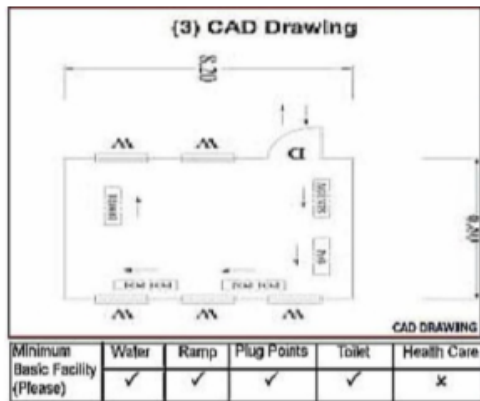

Google Map View

Polling Station Building Front View

Polling Station Front View

Cad View

Key MAP View

1 பெயர் : மணிகண்டன் தந்தை பெயர்: வைத்தி வீட்டு எண் : 5-30-13 வயது : 33 பாலினம் : ஆண்	IBC0647891 Photo is available	2 பெயர் : பாணுமதி கணவர் பெயர்: கலியபெருமாள் வீட்டு எண் : 5/42H வயது : 61 பாலினம் : பெண்	IBC0369918 Photo is available	3 பெயர் : நவீன்குமார் தந்தை பெயர்: கலியபெருமாள் வீட்டு எண் : 5/42H வயது : 34 பாலினம் : ஆண்	IBC0369900 Photo is available
4 பெயர் : மணிகண்டன் தந்தை பெயர்: நாகராஜன் வீட்டு எண் : 5-116 வயது : 30 பாலினம் : ஆண்	IBC0740290 Photo is available	5 பெயர் : கார்த்திகேயன் தந்தை பெயர்: கனகரெத்தினம் வீட்டு எண் : 5-887 வயது : 40 பாலினம் : ஆண்	IBC0302406 Photo is available	6 பெயர் : ஜெரினா பேகம் கணவர் பெயர்: பசுபதியான் சாகிப் வீட்டு எண் : 6-51C வயது : 40 பாலினம் : பெண்	IBC0549584 Photo is available
7 பெயர் : கலைச்செல்வி கணவர் பெயர்: சங்கர் கே வீட்டு எண் : 6/5144, வயது : 49 பாலினம் : பெண்	IBC2466449 Photo is available	8 பெயர் : சீதா கணவர் பெயர்: தாமஸ் வீட்டு எண் : 6-90B வயது : 64 பாலினம் : பெண்	IBC0023515 Photo is available	9 பெயர் : ஜார்ஜ் தந்தை பெயர்: தாமஸ் வீட்டு எண் : 6-90B வயது : 38 பாலினம் : ஆண்	IBC0023523 Photo is available
10 பெயர் : சசிசுமார் தந்தை பெயர்: பழனிவேல் வீட்டு எண் : 6/114 வயது : 42 பாலினம் : ஆண்	IBC1206978 Photo is available	11 பெயர் : இம்மானுவேல் தந்தை பெயர்: இளையபெருமாள் வீட்டு எண் : 6-131 வயது : 43 பாலினம் : ஆண்	IBC0647933 Photo is available	12 பெயர் : தையல்நாயகி கணவர் பெயர்: இம்மானுவேல் வீட்டு எண் : 6-131 வயது : 38 பாலினம் : பெண்	IBC0647925 Photo is available
13 பெயர் : நரசிம்மன் தந்தை பெயர்: பெருமாள் வீட்டு எண் : 6-1041 வயது : 70 பாலினம் : ஆண்	KLP2305506 Photo is available	14 பெயர் : ராஜேஸ்வரி கணவர் பெயர்: நரசிம்மன் வீட்டு எண் : 6-1041 வயது : 63 பாலினம் : பெண்	KLP2305498 Photo is available	15 பெயர் : சிலம்பரசன் தந்தை பெயர்: சுந்தரமூர்த்தி வீட்டு எண் : 6-1089 வயது : 37 பாலினம் : ஆண்	IBC0302281 Photo is available
16 பெயர் : மணிபாரதி தந்தை பெயர்: சங்கர் வீட்டு எண் : 6-1293 வயது : 35 பாலினம் : ஆண்	IBC0302190 Photo is available	17 பெயர் : பிரியங்கா தந்தை பெயர்: இராமானுஜம் வீட்டு எண் : 6-1306 வயது : 34 பாலினம் : பெண்	IBC0302455 Photo is available	18 பெயர் : ஹேமலதா தந்தை பெயர்: குலசேகர ஆழ்வார் வீட்டு எண் : 6-1308 வயது : 38 பாலினம் : பெண்	IBC0302232 Photo is available
19 பெயர் : ஜான்பீவி கணவர் பெயர்: உமர் வீட்டு எண் : 6-1338 வயது : 61 பாலினம் : பெண்	IBC0302265 Photo is available	20 பெயர் : முகமது உசேன் தந்தை பெயர்: உமர் வீட்டு எண் : 6-1338 வயது : 34 பாலினம் : ஆண்	IBC0302174 Photo is available	21 பெயர் : விக்னேஷ் தந்தை பெயர்: தனதயாளன் வீட்டு எண் : 6-1392 வயது : 34 பாலினம் : ஆண்	IBC0302414 Photo is available
22 பெயர் : ஜெயராக்கினி கணவர் பெயர்: முரளிஸ்வரன் வீட்டு எண் : 6-1420 வயது : 40 பாலினம் : பெண்	IBC0302372 Photo is available	23 பெயர் : ரமேஷ்பாபு தந்தை பெயர்: பிச்சைமுத்து வீட்டு எண் : 8/ 50 D2 வயது : 45 பாலினம் : ஆண்	KLP2121150 Photo is available	24 பெயர் : சண்முகவேல் தந்தை பெயர்: அண்ணாமலை வீட்டு எண் : 11ஜே வயது : 59 பாலினம் : ஆண்	IBC1406511 Photo is available
25 பெயர் : கிருத்திகா தந்தை பெயர்: மோகன் வீட்டு எண் : 18 வயது : 26 பாலினம் : பெண்	IBC1158732 Photo is available	26 பெயர் : மணிகண்டன் தந்தை பெயர்: இளங்கோவன் வீட்டு எண் : 44 வயது : 29 பாலினம் : ஆண்	IBC0794818 Photo is available	27 பெயர் : மகேஸ்வரி தந்தை பெயர்: தங்கராசு வீட்டு எண் : 52 வயது : 33 பாலினம் : பெண்	IBC0415190 Photo is available
28 பெயர் : புஷ்பா தந்தை பெயர்: செல்வமணி வீட்டு எண் : 81 வயது : 27 பாலினம் : பெண்	IBC1056795 Photo is available	29 பெயர் : சாவித்திரி கணவர் பெயர்: சசிசுமார் வீட்டு எண் : 114 வயது : 30 பாலினம் : பெண்	IBC1077650 Photo is available	30 பெயர் : அகிலா கணவர் பெயர்: வீராவாஞ்சிநாதன் வீட்டு எண் : 145 வயது : 24 பாலினம் : பெண்	IBC2087344 Photo is available