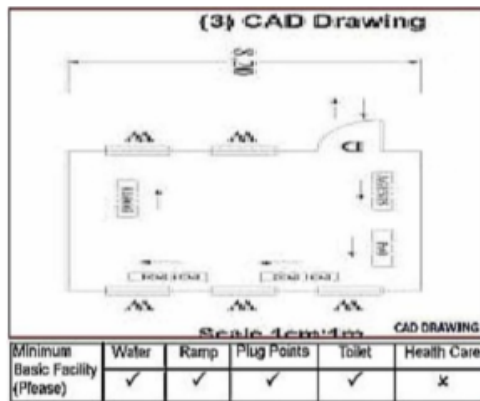

Google Map View

Polling Station Building Front View

Polling Station Front View

Cad View

Key MAP View

1	IBC1416957	பெயர் : பெரியம்மாள் கணவர் பெயர் : சின்னதுரை வீட்டு எண் : 1 வயது : 57 பாலினம் : பெண்	Photo is available	2	KLP1646314	பெயர் : செல்வராசு தந்தை பெயர் : சின்னதுரை வீட்டு எண் : 1 வயது : 45 பாலினம் : ஆண்	Photo is available	3	IBC0109595	பெயர் : கவிதா கணவர் பெயர் : ஜெய்சங்கர் வீட்டு எண் : 1 வயது : 39 பாலினம் : பெண்	Photo is available
4	IBC0109611	பெயர் : இளவரசி கணவர் பெயர் : ஜெயமூர்த்தி வீட்டு எண் : 1 வயது : 37 பாலினம் : பெண்	Photo is available	5	IBC1077684	பெயர் : கல்பனா கணவர் பெயர் : தெய்வசிகாமணி வீட்டு எண் : 1 வயது : 34 பாலினம் : பெண்	Photo is available	6	IBC1013663	பெயர் : அபிநயா தந்தை பெயர் : உமாசேகர் வீட்டு எண் : 1 வயது : 27 பாலினம் : பெண்	Photo is available
7	IBC0795187	பெயர் : வேல்முருகன் தந்தை பெயர் : முத்துசாமி வீட்டு எண் : 1-1 வயது : 30 பாலினம் : ஆண்	Photo is available	8	IBC0620013	பெயர் : சங்கீதா கணவர் பெயர் : முருகானந்தம் வீட்டு எண் : 1-2 வயது : 39 பாலினம் : பெண்	Photo is available	9	IBC0620005	பெயர் : கோமதி கணவர் பெயர் : துரைமுருகன் வீட்டு எண் : 1-2 வயது : 37 பாலினம் : பெண்	Photo is available
10	IBC0619973	பெயர் : கருப்புசாமி தந்தை பெயர் : குப்புசாமி வீட்டு எண் : 1-3 வயது : 42 பாலினம் : ஆண்	Photo is available	11	IBC0550236	பெயர் : அண்ணாதுரை தந்தை பெயர் : சின்னசாமி வீட்டு எண் : 1-5 வயது : 40 பாலினம் : ஆண்	Photo is available	12	IBC0550228	பெயர் : மாரியம்மாள் கணவர் பெயர் : அண்ணாதுரை வீட்டு எண் : 1-5 வயது : 36 பாலினம் : பெண்	Photo is available
13	IBC0302620	பெயர் : மகராஜன் தந்தை பெயர் : ஆதிமூலம் வீட்டு எண் : 1-12 வயது : 67 பாலினம் : பெண்	Photo is available	14	IBC0302711	பெயர் : அரசிலங்குமாரி கணவர் பெயர் : மகாராஜன் வீட்டு எண் : 1-12 வயது : 54 பாலினம் : பெண்	Photo is available	15	IBC0648733	பெயர் : செல்வம் தந்தை பெயர் : மகாராஜன் வீட்டு எண் : 1-12 வயது : 38 பாலினம் : ஆண்	Photo is available
16	IBC2564433	பெயர் : அன்பரசி கணவர் பெயர் : செல்வம் வீட்டு எண் : 1-12 வயது : 27 பாலினம் : பெண்	Photo is available	17	KLP2156974	பெயர் : வீரமணி தந்தை பெயர் : பழனிவேல் வீட்டு எண் : 1-14 வயது : 43 பாலினம் : ஆண்	Photo is available	18	IBC0908293	பெயர் : செந்தில்குமார் தந்தை பெயர் : பழனிவேல் வீட்டு எண் : 1-14 வயது : 42 பாலினம் : ஆண்	Photo is available
19	IBC0908251	பெயர் : ராஜசேகர் தந்தை பெயர் : முருகன் வீட்டு எண் : 1-14 வயது : 30 பாலினம் : ஆண்	Photo is available	20	IBC0908269	பெயர் : ராஜ்குமார் தந்தை பெயர் : முருகன் வீட்டு எண் : 1-14 வயது : 28 பாலினம் : ஆண்	Photo is available	21	IBC0853457	பெயர் : ராஜேஸ்வரி கணவர் பெயர் : சேட்டு வீட்டு எண் : 1-20F1 வயது : 34 பாலினம் : பெண்	Photo is available
22	IBC2512952	பெயர் : காவியா தந்தை பெயர் : கர்ணன் வீட்டு எண் : 1-25 வயது : 20 பாலினம் : பெண்	Photo is available	23	IBC0795278	பெயர் : குமாரி கணவர் பெயர் : குருசாமி வீட்டு எண் : 1-34 வயது : 58 பாலினம் : பெண்	Photo is available	24	IBC0109587	பெயர் : லதா கணவர் பெயர் : வீரபாண்டியன் வீட்டு எண் : 1-36 வயது : 46 பாலினம் : பெண்	Photo is available
25	IBC0370049	பெயர் : சித்தியா கணவர் பெயர் : பாக்கியராஜ் வீட்டு எண் : 1-37 வயது : 41 பாலினம் : பெண்	Photo is available	26	IBC2497865	பெயர் : தமிழ் செல்வன் இரா தந்தை பெயர் : இராமாமிர்தம் பி வீட்டு எண் : 1/37 ஏ1 வயது : 22 பாலினம் : ஆண்	Photo is available	27	IBC0370122	பெயர் : மணிகண்டன் தந்தை பெயர் : ராஜவேல் வீட்டு எண் : 1-38A வயது : 33 பாலினம் : ஆண்	Photo is available
28	IBC2486439	பெயர் : செந்தில்வேல் ர் தந்தை பெயர் : ராஜரத்தினம் வீட்டு எண் : 1/43ஏ வயது : 46 பாலினம் : ஆண்	Photo is available	29	IBC0550350	பெயர் : இராஜக்கண்ணு தந்தை பெயர் : வாசுதேவன் வீட்டு எண் : 1-46 வயது : 62 பாலினம் : ஆண்	Photo is available	30	IBC2489045	பெயர் : சந்தியா தந்தை பெயர் : செங்குட்டுவன் வீட்டு எண் : 1/47 வயது : 20 பாலினம் : பெண்	Photo is available