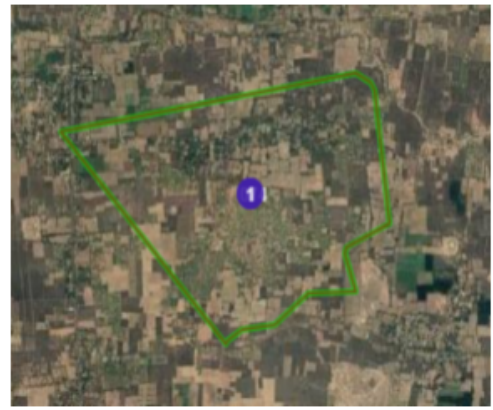

Google Map View